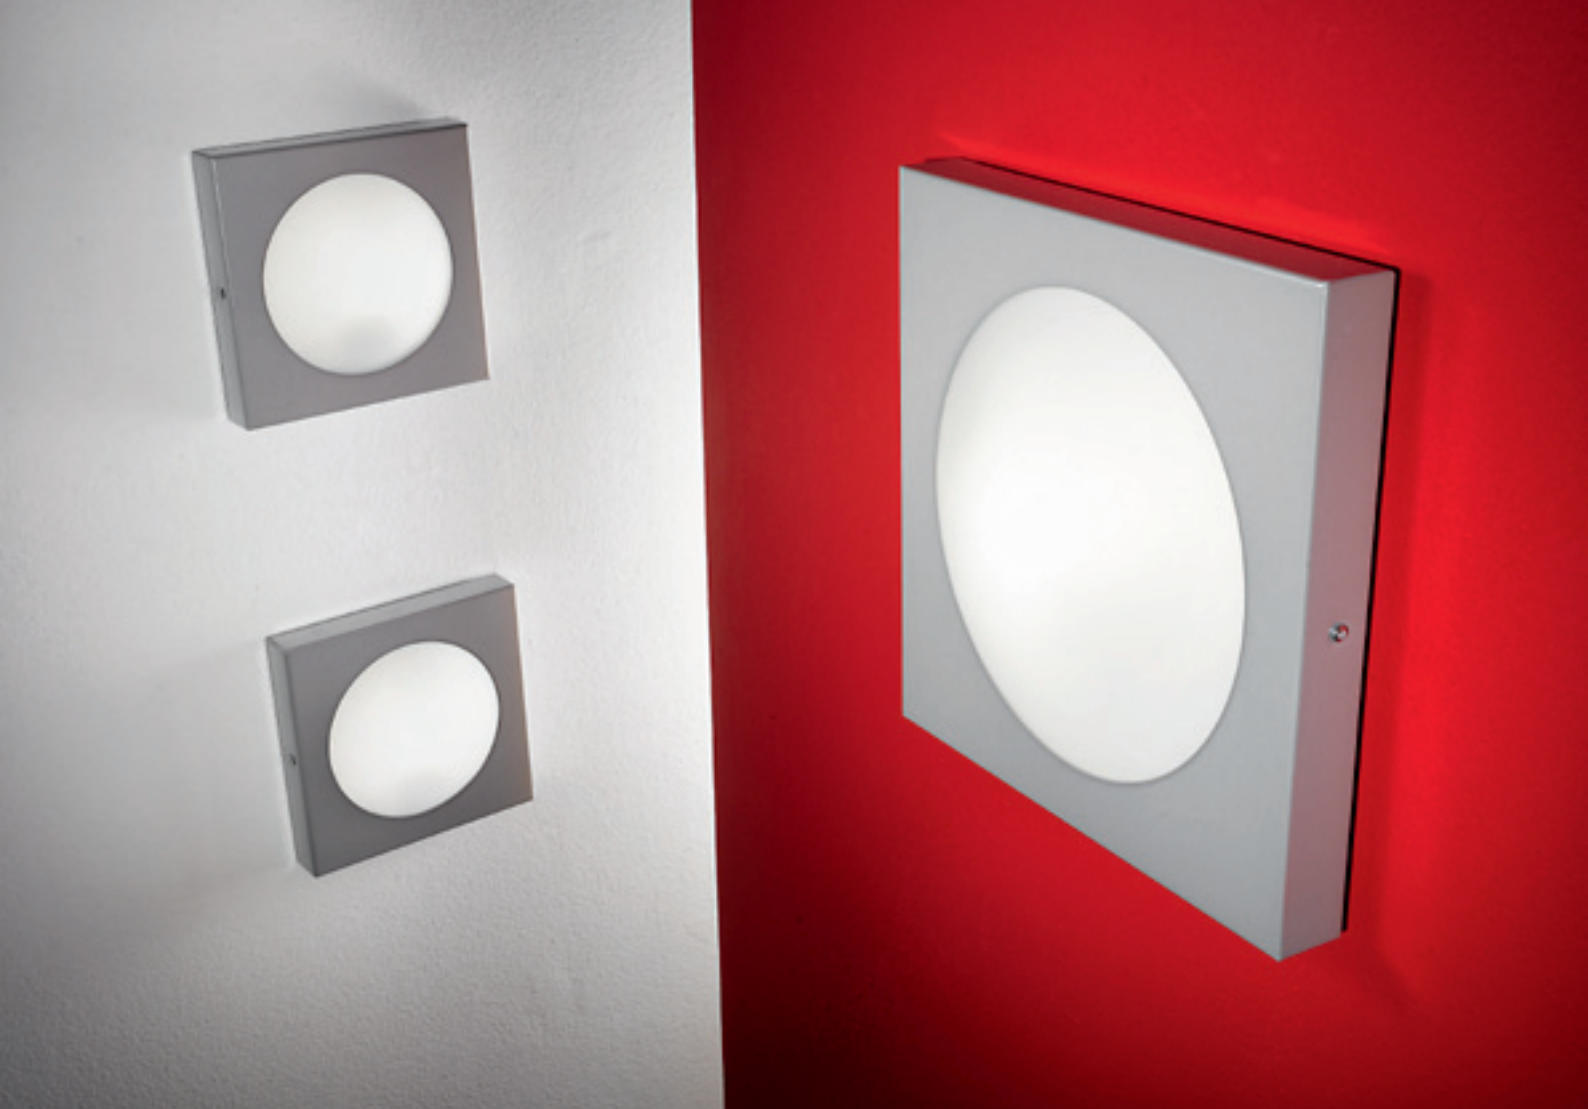

# BO AT

Montatura in metallo e finiture in grigio. Vetro satinato serigrafato bianco.  
 Metal frame with grey finishes. White silk-screened satin-finished glass.  
 Monture en métal et finitions en gris. Verre satiné sérigraphié blanc.  
 Fassung aus Metall und Oberflächen in Grau. Scheibe matt mit weißem Siebdruckmotiv.  
 Armazón de metal y acabados en gris. Vidrio satinado serigrafiado blanco.  
 Металлическая оправа. Отделка серого цвета. Сатинированное сериграфированное белое стекло.

# BO AT

Montatura in metallo e finiture in ciliegio e faggio. Vetro satinato serigrafato bianco.  
 Metal frame with cherrywood or beechwood finishes. White silk-screened satin-finished glass.  
 Monture en métal et finitions en cerisier et hêtre. Verre satiné sérigraphié blanc.  
 Fassung aus Metall und Oberflächen in Kirsche oder Buche. Scheibe matt mit weißem Siebdruckmotiv.  
 Armazón de metal y acabados en cerezo y haya. Vidrio satinado serigrafado blanco.  
 Металлическая оправа. Отделка - вишня и бук. Сатиновое сериграфированное белое стекло.

### 6889

1x33W - 220/240V

G9

CE IP 44

Serie di articoli con montatura in metallo verniciato grigio. Vetro serigrafato bianco sabbato.

Series of items with grey painted metal frame. White silk-screened sandblasted glass.

Серия изделий с металлической рамой, окрашенной в серый цвет. Сериграфированное белое стекло, обработанное пескоструйной машиной.