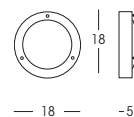

**6884** cromo/chrome  
**6885** bianco/white  
**6886** nichel/nichel  
**6887** ruggine/rust

1x52W - 220/240V      1x max 20W - 220/240V  
 E27      E27  
 850° IP 44

**6880** cromo/chrome  
**6881** bianco/white  
**6882** nichel/nichel  
**6883** ruggine/rust