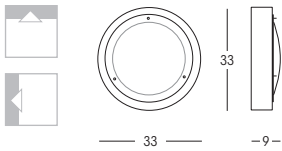

2747CI ciliegio/cherry
2747FA faggio/beech

1x42W - 220/240V

E27