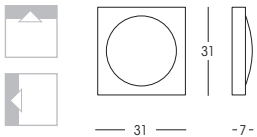

6888

1x42W - 220/240V

E27

CE IP 44