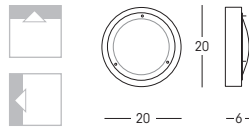

2749CI ciliegio/cherry
2749FA faggio/beech

1x33W - 220/240V

G9

BO AT

Montatura in metallo e finiture in ciliegio e faggio. Vetro satinato serigrafato bianco.
Metal frame with cherrywood or beechwood finishes. White silk-screened satin-finished glass.
Monture en métal et finitions en cerisier et hêtre. Verre satiné sérigraphié blanc.
Fassung aus Metall und Oberflächen in Kirsche oder Buche. Scheibe matt mit weißem Siebdruckmotiv.
Armazón de metal y acabados en cerezo y haya. Vidrio satinado serigrafado blanco.
Металлическая оправа. Отделка - вишня и бук. Сатиновое сериграфированное белое стекло.