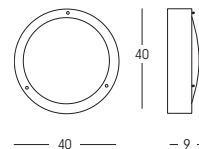

2742RU ruggine/rust
2742BRA bianco/white
2742K cromo/chrome
2742NS nichel spazzolato/rust

2x42W - 220/240V   2x max 20W - 220/240V
E27   E27
850° IP 44