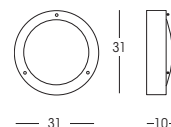

**6884** cromo/chrome  
**6885** bianco/white  
**6886** nichel/nichel  
**6887** ruggine/rust

1x52W - 220/240V      1x max 20W - 220/240V  
 E27      E27  
 850° IP 44

**6880** cromo/chrome  
**6881** bianco/white  
**6882** nichel/nichel  
**6883** ruggine/rust