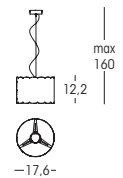

E27

6823 bianco/white

1x52W - 220/240V

E27

1x20W - 220/240V

E27

6825 bianco/white

1x33W - 220/240V