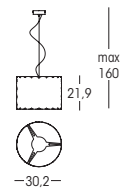

6823 bianco/white

1x52W - 220/240V

E27

1x20W - 220/240V

E27