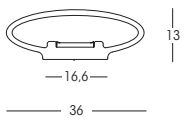

bianco
white

grigio
gray

marrone antico
old brown

HE LI

Montatura in alluminio verniciata bianco, grigio o marrone antico.
White, gray or old brown coated aluminium mounting plate.
Monture en aluminium laquée blanc, gris ou marron.
Fassung aus Aluminium mit Lackierung in Weiß, grau oder Braun.
Armação de alumínio barnizado branco, gris o marrón.
Оправа алюминиевая, цвет - белый, коричневый и серого.

- 6934** bianco/white
- 6935** grigio/gray
- 6936** marrone antico/old brown

1x120W - 230V

— R7s