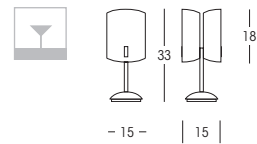

2925

1x52W - 220/240V
E27
CE

1x max 20W - 220/240V
E27

2929

1x42W - 220/240V
E14
CE

1x max 7W - 220/240V
E14

2924

2x52W - 220/240V
E27
CE