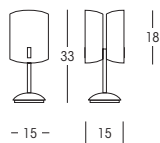

2947

1x42W - 220/240V

E14

1x max 7W - 220/240V

E14