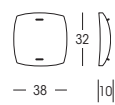

2940

1x52W - 220/240V

E27