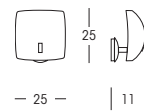

2947

1x42W - 220/240V

E14

1x max 7W - 220/240V

E14

2945

1x52W - 220/240V

E27