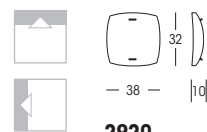

2920

1x52W - 220/240V
E27
CE

1x max 20W - 220/240V
E27

MARINA

Montatura in metallo. Finiture cromo per plafoniera ed applique e grigio-cromo per lumetto e sospensione. Vetro satinato bianco.
Metal fitting. Chrome finish for ceiling and wall light, grey-chrome for table lamp and pendant. White satined glass.
Support en métal. Finition chromé pour plafonnier et applique, gris-chromé pour lampe de table et lustre. Verre blanc satiné.
Metallhalterung, Glashalterung für Decken und Wandleuchten in Chrom, Tisch- und Hängeleuchte in Grau -Chrom, Glas weiss satiniert.
Montura in metal. Acabados en cromo para plafón y aplique en gris-cromo para sobremesa y colgante. Cristal satinado blanco.
Металлическая оправа. Хромированная отделка плафона и бра и серый/хром для светильника и подвески. Сатинированное белое стекло.