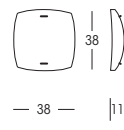

2944

2x52W - 220/240V

E27

2x max 20W - 220/240V

E27

2942

2x52W - 220/240V

E27