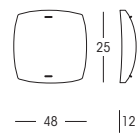

2944

2x52W - 220/240V

E27

2x max 20W - 220/240V

E27