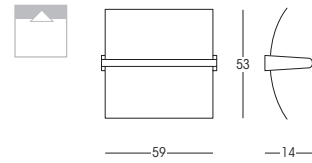

1406

1x120W - 220/240V
 R7s 118mm
 CE ENEC

1403

2x24W - 220/240V
 G5
 CE ENEC

1408

1x120W - 220/240V
 R7s 78mm
 CE ENEC

ME TAL

Serie di articoli con montatura in metallo e finiture in cromo. Vetro serigrafato bianco sabbato.