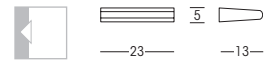

1406

1x120W - 220/240V
R7s 118mm
CE ENEC