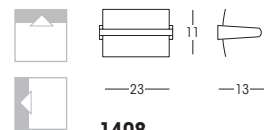

1406

1x120W - 220/240V
 R7s 118mm
 CE ENEC

1403

2x24W - 220/240V
 G5
 CE ENEC

1408

1x120W - 220/240V
 R7s 78mm
 CE ENEC

ME TAL

Serie di articoli con montatura in metallo e finiture in cromo. Vetro serigrafato bianco sabbato.