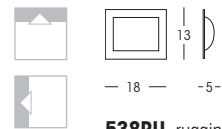

538RU ruggine/rust

1x33W - 220/240V

MET WALLY

Montatura in metallo e finiture in nichel spazzolato, cromo, ruggine o bianco. Vetro satinato serigrafato bianco.

Metal frame and brushed nickel finish, chrome, rust or white. Silk-screened white glass.

Monture en métal. Finition nickel brossé, chrome, rouille ou blanc. Verre satiné serigraphé blanc.

Metallfassung mit Vollendungen in gebrüsteten Nickel, Chrom, Rost oder Weiß. Serigraphierten satinierten weiß Glas.

Montura en metal y acabados en nikel pùlido, cromo, cobrizo o blanco. Cristal satinado serigrafado blanco.

Корпус из металла, цвет – матовый никель, хром, «ржавчина» или белый. Белое матированное стекло.