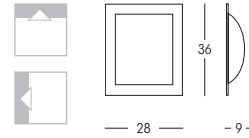

**577** ruggine/rust

3x52W - 220/240V

3x max 20W - 220/240V

**576** ruggine/rust

2x52W - 220/240V

2x max 20W - 220/240V

**575** ruggine/rust

1x52W - 220/240V