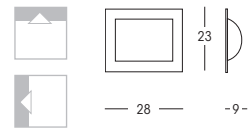

**577** ruggine/rust

3x52W - 220/240V

3x max 20W - 220/240V

**576** ruggine/rust

2x52W - 220/240V

2x max 20W - 220/240V

**575** ruggine/rust

1x52W - 220/240V