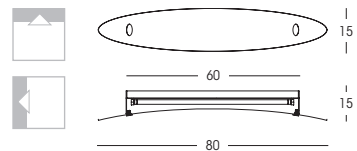

**6981** bianco/white

2x36W - 220/240V

2G11

**6980** bianco/white

1x24W - 220/240V

G5

# SKA TE

Montatura in metallo verniciato bianco, vetro serigrafato bianco.  
 White coated metal frame, white silk-screened glass.  
 Monture en métal verni blanc, verre sérigraphié blanc.  
 Fassung aus Metall mit Lackierung in Weiß, Glas mit weißem Siebdruck.  
 Armazón de metal pintado de blanco, vidrio serigrafado blanco.  
 Металлическая оправа белого цвета, сериграфированное белое стекло