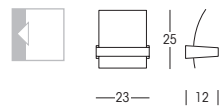

90117 wengè/wengè
90186 bianco/white

1x80W - 220/240V
→ R7s 78mm
▽ ⊕ CE ENEC