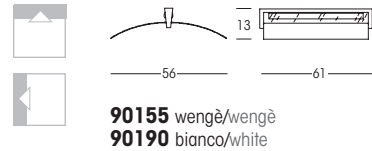

1x55W - 220/240V

2G11