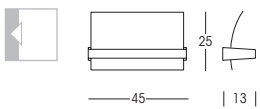

wengè
wengè

bianco
white

WO OD

Montatura in wengè o legno verniciato bianco. Finiture in wengè o legno verniciato bianco e cromo. Vetro satinato bianco.
Wenge or white lacquered wood frame. Wenge or white lacquered wood and chrome finishes. White satin-finished glass.
Monture en wengé ou bois verni blanc. Finitions en wengé ou bois verni blanc et chrome. Verre satiné blanc.
Fassung aus Wengè oder Holz mit Lackierung in Weiß. Oberflächen in Wengè oder Holz mit Lackierung in Weiß und Chrom. Glas sandgestrahlt in Weiß.
Armazón de wengé o de madera pintada de blanco. Acabados en wengé o en madera pintada de blanco y cromo. Vidrio satinado blanco.
Оправа - венге или дерево белого цвета. Отделка - венге или белое дерево и хром. Сатинированное белое стекло.