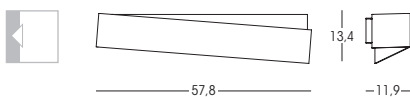

7006 anodizzato/anodized

7002 bianco/white

7003 anodizzato - arancione/anodized - orange

7005 nero - bianco/black - white

1x36W - 220/240V

2G11