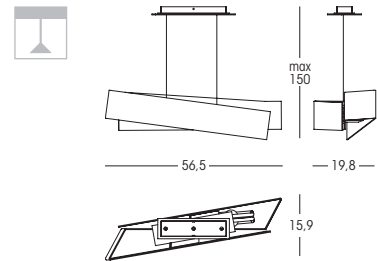

1x9W - 220/240V

G9

anodizzato anodized bianco white nero - bianco black - white anodizzato - arancione anodized - orange

ZIG ZAG

Montatura in alluminio. Finiture in alluminio anodizzato, verniciato bianco o bicolore.
 Aluminium frame. White or two-colour coated anodized aluminium finishes.
 Monture en aluminium. Finitions en aluminium anodisé, verni blanc ou bicolore.
 Fassung aus Aluminium. Oberfläche aus eloxiertem Aluminium mit Lackierung in Weiß oder zweifarbig.
 Armazón de aluminio. Acabados en aluminio anodizado, pintado de blanco o de dos colores.
 Алюминиевая оправа. Отделка - анодированный алюминий белого цвета или двухцветный.