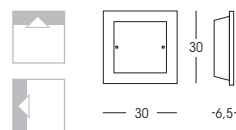

71621

1x80W - 220/240V

↔ R7s 78mm