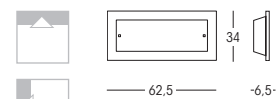

71625

1x120W - 220/240V

↔ R7s 188mm