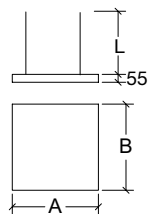

Codice Code	Lampadine/Potenza Lamps/Power	A (mm)	B (mm)	L (mm)
E013S4014AO	4x14W G5	600	600	2000
E013S4024AO	4x24W G5	600	600	2000

E013P2024AO	2x24W 2G10	340	340	
E013P4014AO	4x14W G5	600	600	
E013P4024AO	4x24W G5	600	600	

Apparacchio in alluminio estruso a luce diretta con schermo opale installabile a sospensione, a plafone o a parete.

Light fitting in extruded aluminium. Direct light. Wall or ceiling mounted and suspended. Opal diffuser.