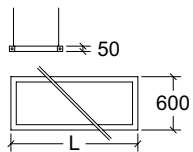

Codice Code	Lampade Lamps		L (mm)
E016S2054AT	2x54W	G5	1234
E016S2080AT	2x80W	G5	1534

Apparecchio bilampada in alluminio estruso a luce indiretta installabile singolarmente completo di sospensione ed accessori.

Stand alone light fitting in extruded aluminium provided with accessories for suspension.  
Indirect light.