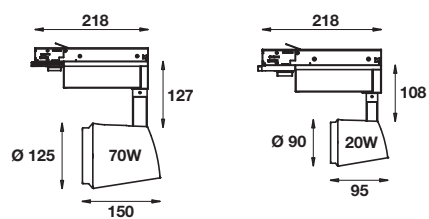

Colours

G...