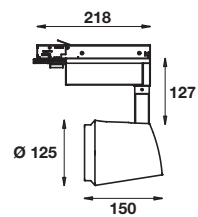

Colours

G...