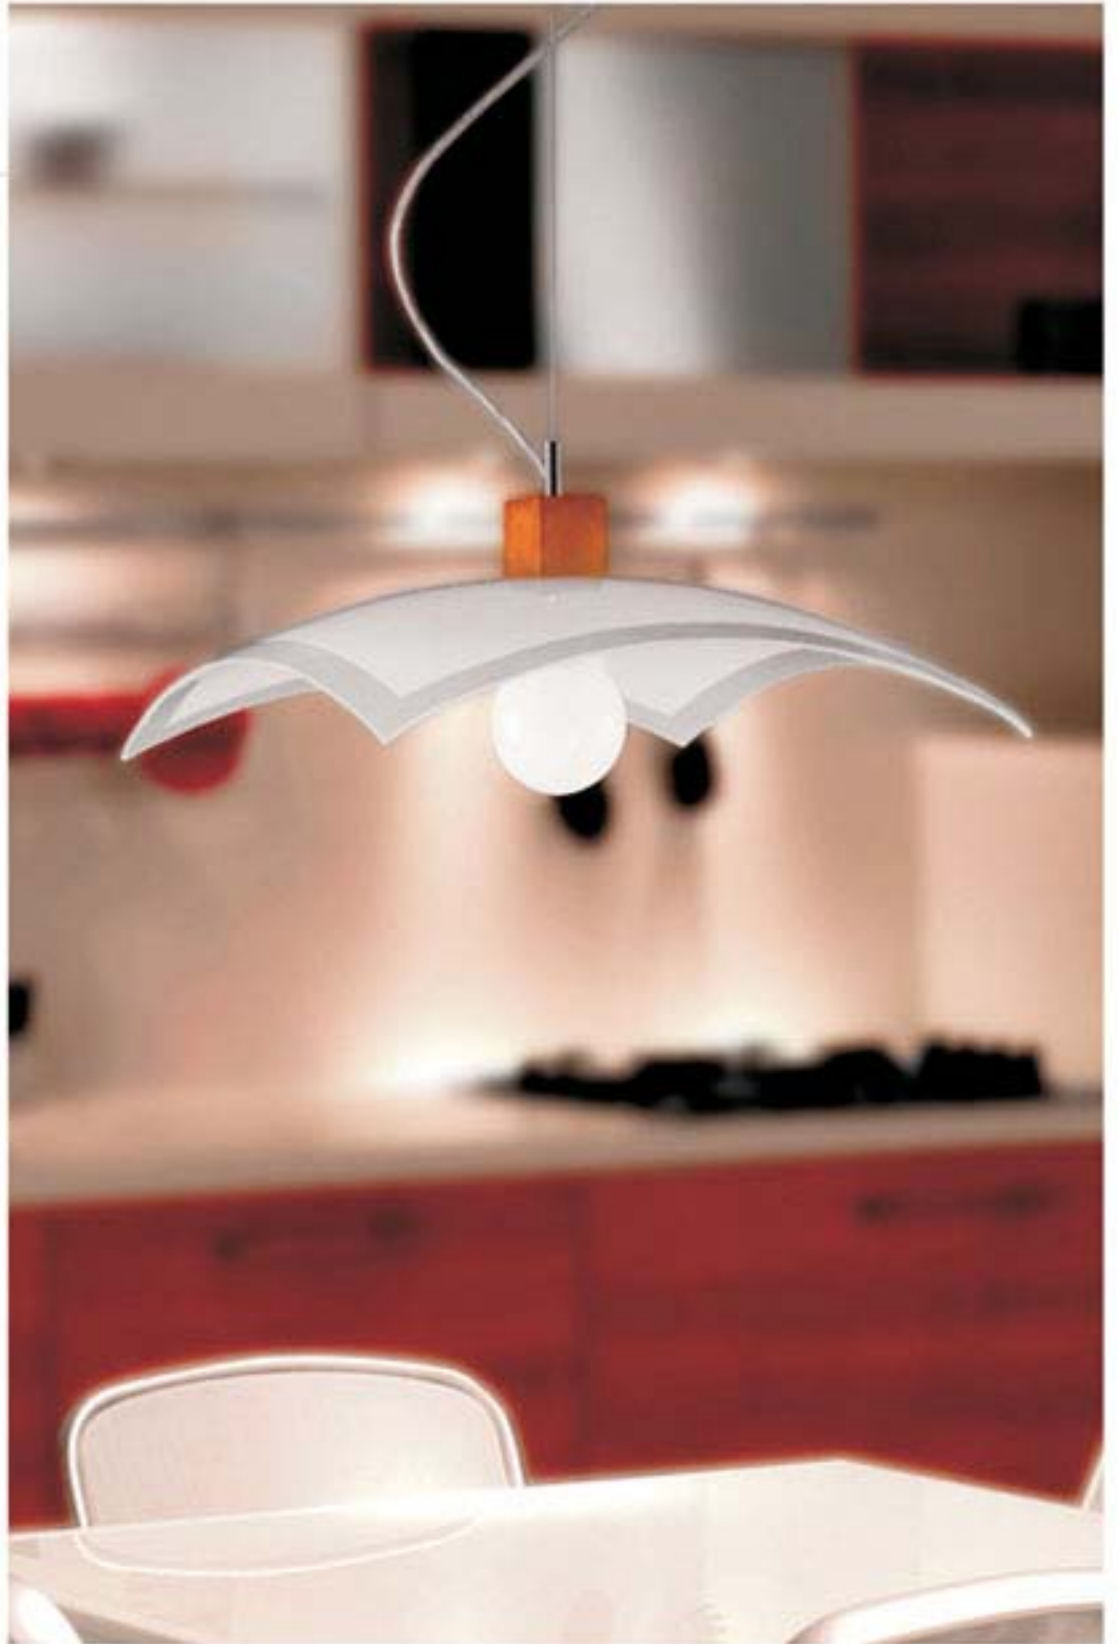

ALDORA

804 SG24C.825

FINITURA cromo + ciliegio
VETRO serigrafato
1xE27

H 25
L 62x62

Disponibile anche in wengè: 804 SG24W.825