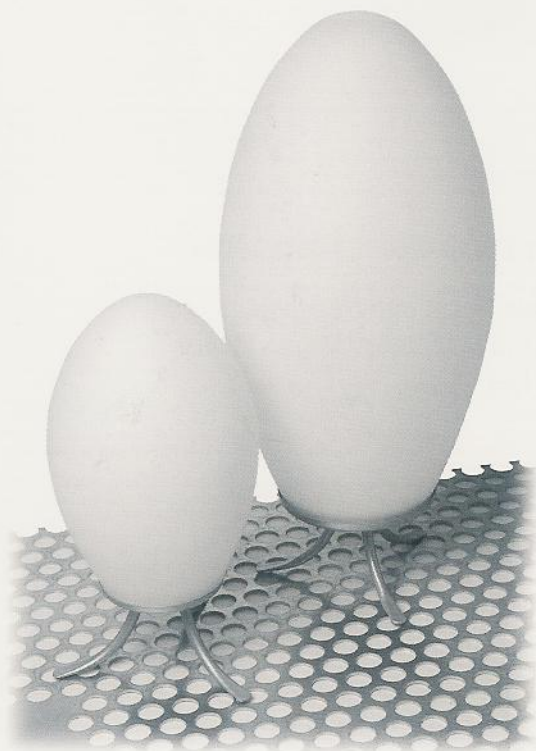

**038 / 20**

TRIPLEX GLASS IN MATT OPAL.

H. 260mm L. 170mm 1 X 60W ES / FL 11W

**EGG TABLE**

Ø 200mm H. 450mm

1 X 60W E27 MAX

**EGG TABLE**

Ø 150mm H. 300mm

1 X 60W E14 MAX

GREY METAL FINISH  
WITH MATT OPAL  
GLASS.

**EGG**

Ø 220mm H. 400mm 1 X 60W E27

**1354**

Ø 200mm H. 400mm 1 x 60W E27

**1353**

Ø 100mm H. 240mm 1 x 60W E27