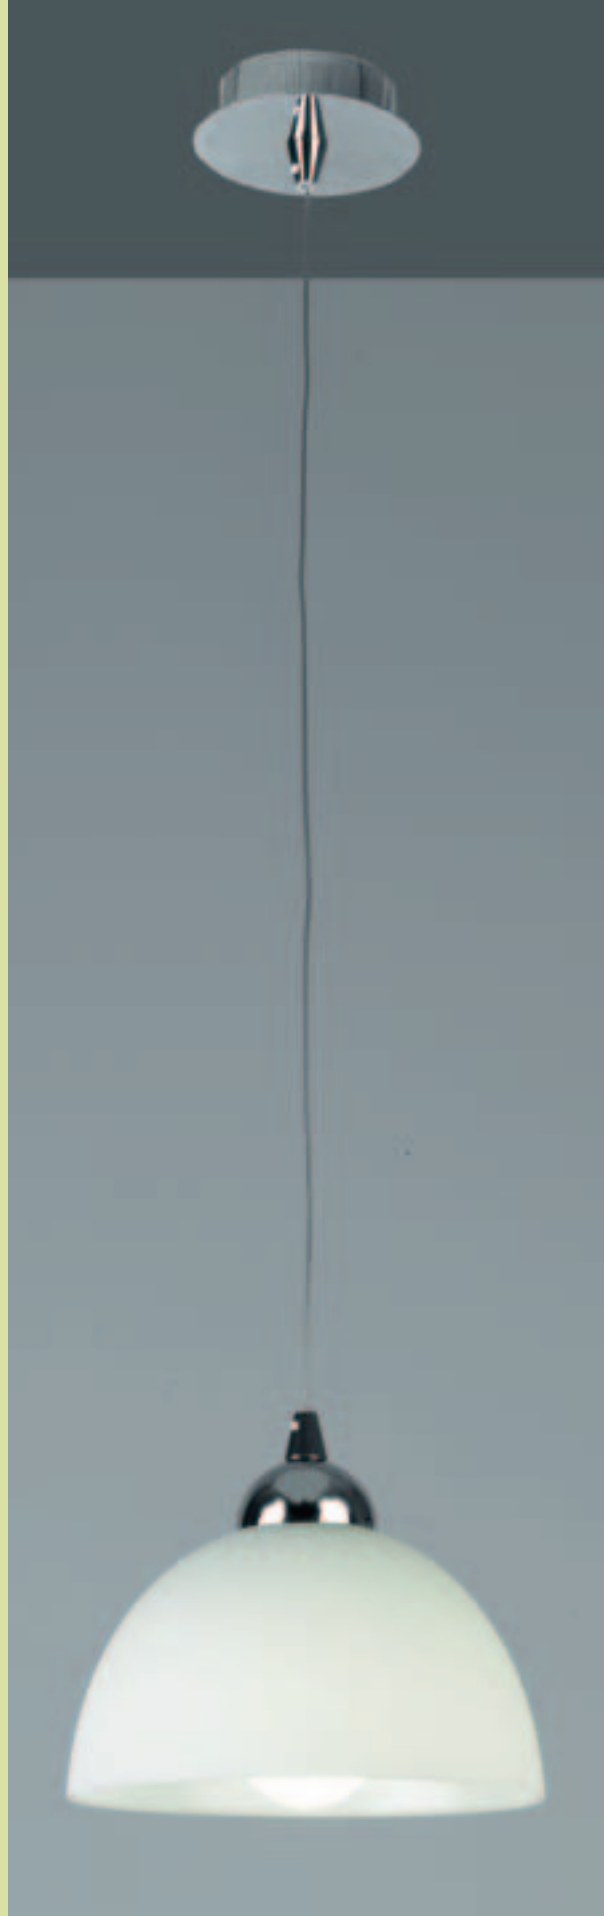

1602 CC20 SEN
1 X E27 MAX 100 WATT
PLAFONIERA CROMO
VETRO SENAPE
INTERNO BIANCO
Ø 20 H. 10

1602 B20 BCO
1 X E27 MAX 100 WATT
SOSPENSIONE CROMO
VETRO BIANCO
Ø 20 H. 10

1602 PT RUG
1 X E14 MAX 60 WATT
LAMPADA TAVOLO CROMO
VETRO RUGGINE
INTERNO BIANCO
Ø 20 H. 31