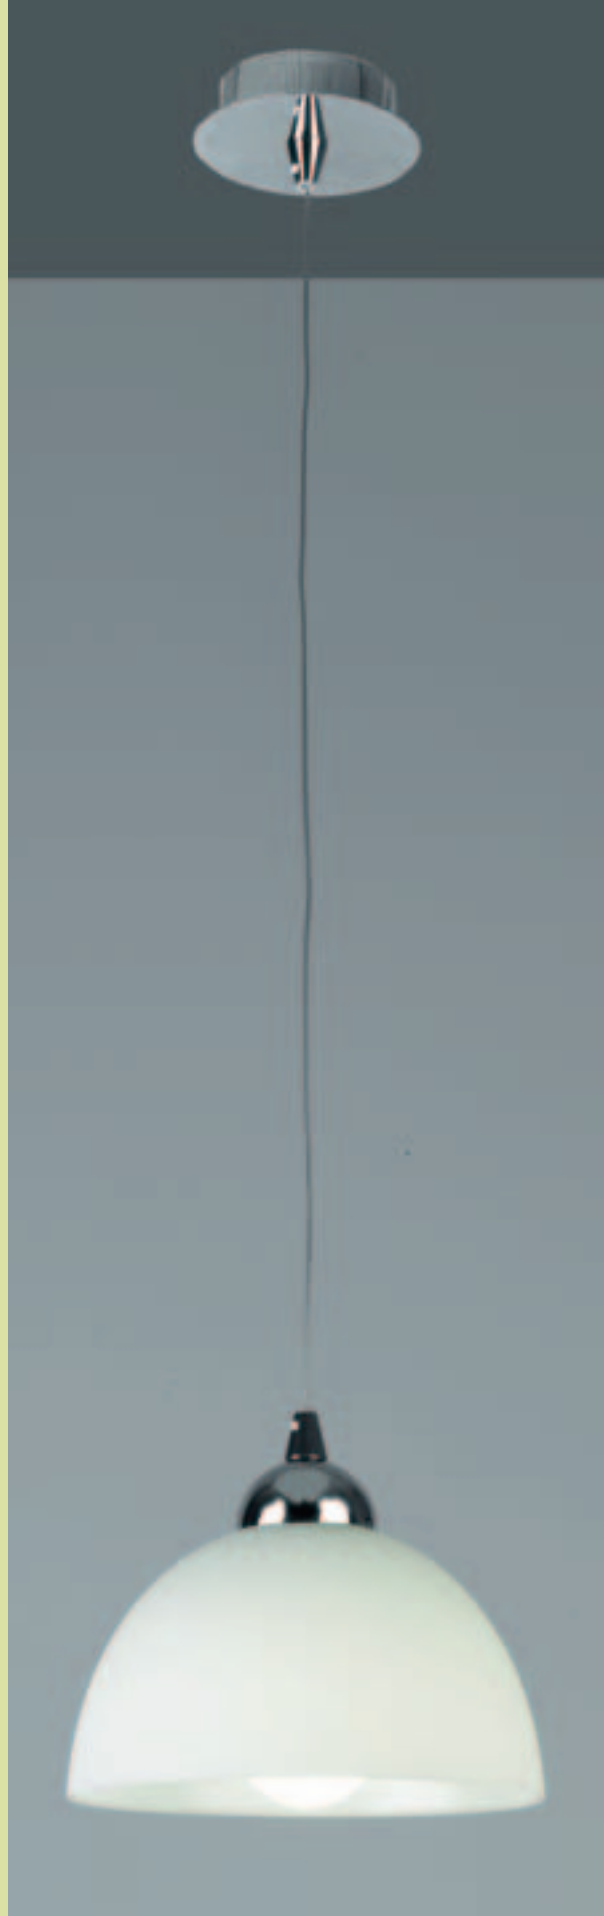

BCO

RUG

SEN

1602 50 RUG  
1 X E27 MAX 150 WATT  
SOSPENSIONE CROMO  
VETRO RUGGINE  
INTERNO BIANCO  
Ø 50 H. 25

1602 31 BCO  
1 X E27 MAX 150 WATT  
SOSPENSIONE CROMO  
VETRO BIANCO  
Ø 31 H. 15

BCO

RUG

SEN

1602 B31 SEN  
1 X E27 MAX 150 WATT  
SOSPENSIONE CROMO  
VETRO SENAPE  
INTERNO BIANCO  
Ø 31 H. 15

BCO

RUG

SEN

1602 CC20 SEN  
1 X E27 MAX 100 WATT  
PLAFONIERA CROMO  
VETRO SENAPE  
INTERNO BIANCO  
Ø 20 H. 10

1602 B20 BCO  
1 X E27 MAX 100 WATT  
SOSPENSIONE CROMO  
VETRO BIANCO  
Ø 20 H. 10

1602 PT RUG  
1 X E14 MAX 60 WATT  
LAMPADA TAVOLO CROMO  
VETRO RUGGINE  
INTERNO BIANCO  
Ø 20 H. 31

BCO

RUG

SEN

BCO

RUG

SEN

1602 2 20 BCO  
2 X E27 MAX 100 WATT  
SOSPENSIONE CROMO  
VETRO BIANCO  
Ø 20 H. 10

1602 3 20 SEN  
3 X E27 MAX 100 WATT  
SOSPENSIONE CROMO  
VETRO SENAPE  
INTERNO BIANCO  
Ø 20 H. 10

BCO

RUG

SEN