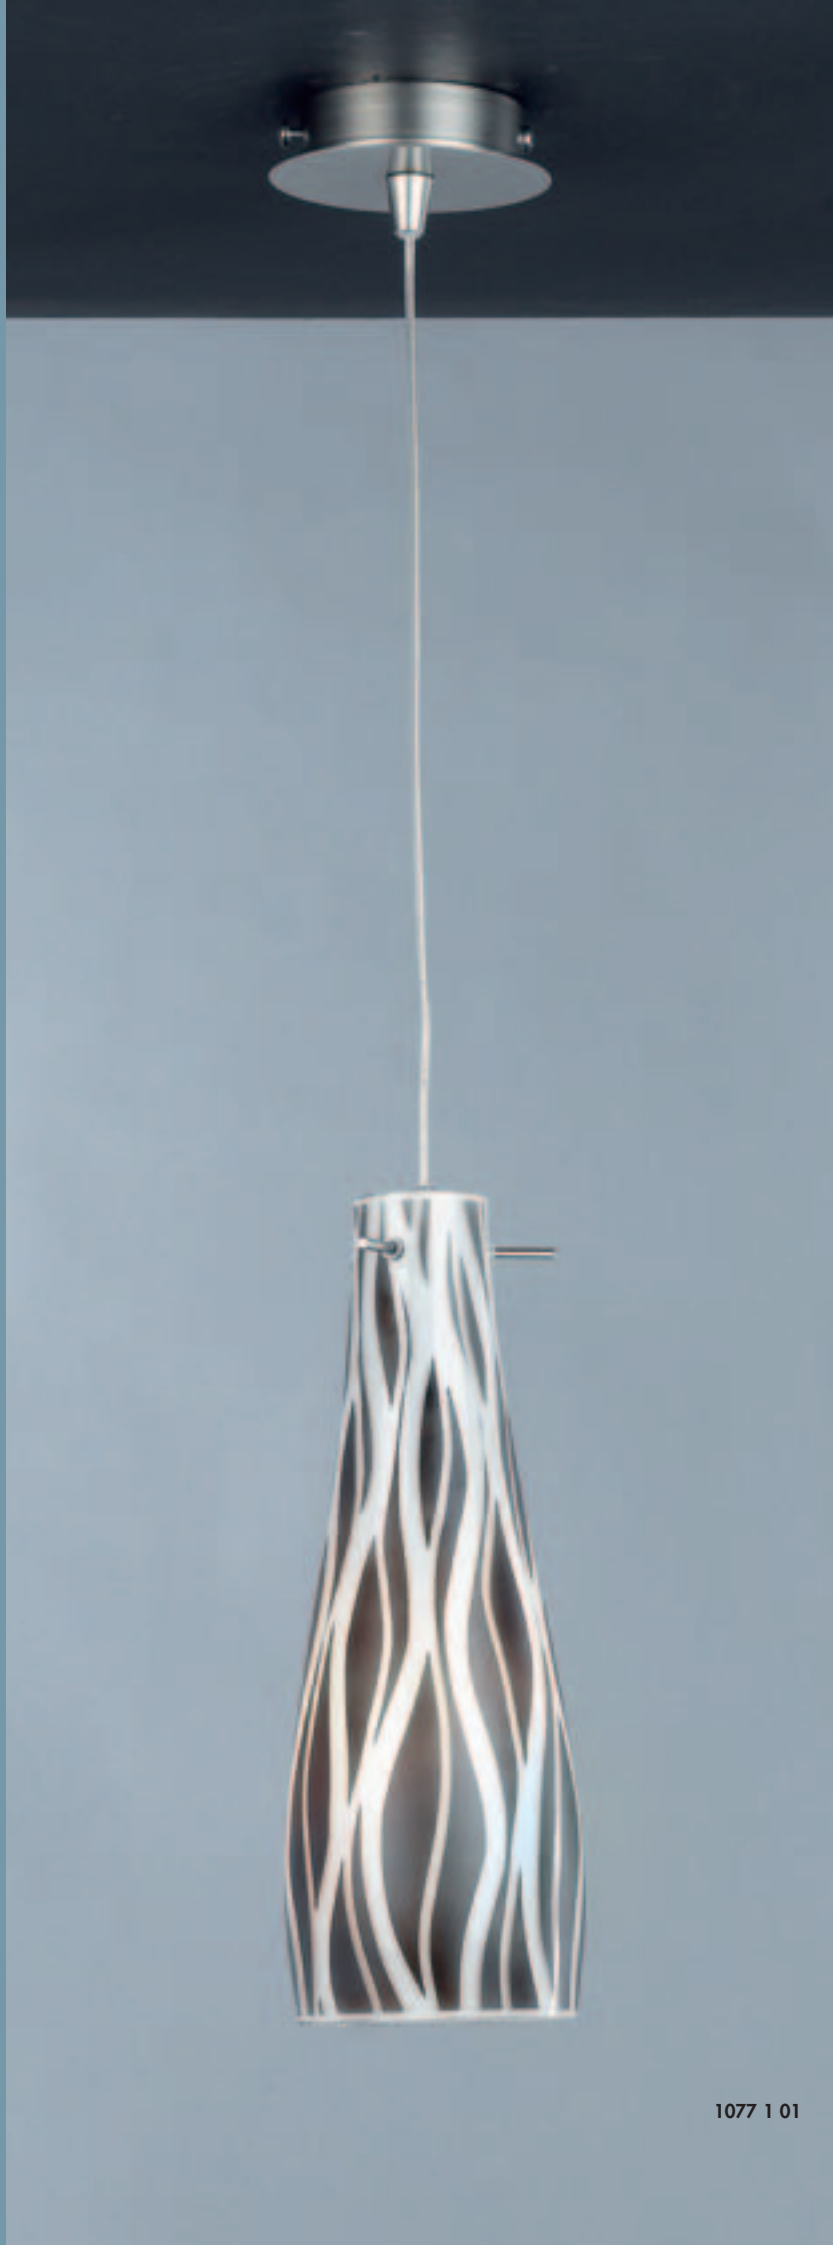

1076 1 01
1 X E14 MAX 150 WATT
SOSPENSIONE
NICHEL SATINATO
VETRO PICCOLO
DECORATO A MANO
Ø 9 H. 30

1077 1 01
1 X E14 MAX 150 WATT
SOSPENSIONE
NICHEL SATINATO
VETRO GRANDE
DECORATO A MANO
Ø 12 H. 40

1077 1 01