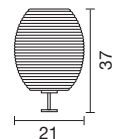

Art. 2475 Plafoniera
Ceiling Lamp

Montatura 002

Frame

Legno 074-075-076

Wood

Ø 21cm.-H.31cm.
Ø 8"27-H.12"20
1x100W - E27 

CE    IP20  Kg.1,3

Art. 2476 Lume da tavolo
Table lamp

Montatura 002

Frame

Legno 074-075-076

Wood

Ø 21cm.-H.30cm.
Ø 8"27-H.11"81
1x100W - E27 

CE    IP20  Kg.2

Art. 2477 Lume da tavolo
Table lamp

Montatura 002

Frame

Legno 074-075-076

Wood

Ø 21cm.-H.37 cm.
Ø 8"27-H.14"56
1x100W - E27 

CE    IP20  Kg.2,2

Disponibile in / Available in

 011 bianco
white

 023 trasparen.
transp.

 060 marrone
brown

 015 verde
green

 029 rosso
red

 031 arancione
orange

2475

2474

2470