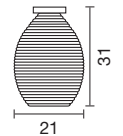

Art. 2475 Plafoniera
Ceiling Lamp

Montatura 002

Frame

Legno 074-075-076

Wood

Ø 21cm.-H.31cm.
Ø 8"27-H.12"20
1x100W - E27 

CE    IP20  Kg.1,3

Art. 2476 Lume da tavolo
Table lamp

Montatura 002

Frame

Legno 074-075-076

Wood

Ø 21cm.-H.30cm.
Ø 8"27-H.11"81
1x100W - E27 

CE    IP20  Kg.2

Art. 2477 Lume da tavolo
Table lamp

Montatura 002

Frame

Legno 074-075-076

Wood

Ø 21cm.-H.37 cm.
Ø 8"27-H.14"56
1x100W - E27 

CE    IP20  Kg.2,2

Disponibile in / Available in

 011 bianco
white

 023 trasparen.
transp.