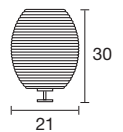

Art. 2475 Plafoniera
Ceiling Lamp

Montatura 002

Frame

Legno 074-075-076

Wood

Ø 21cm.-H.31cm.
Ø 8"27-H.12"20
1x100W - E27 

CE    IP20  Kg.1,3

Art. 2476 Lume da tavolo
Table lamp

Montatura 002

Frame

Legno 074-075-076

Wood

Ø 21cm.-H.30cm.
Ø 8"27-H.11"81
1x100W - E27 

CE    IP20  Kg.2

Art. 2477 Lume da tavolo
Table lamp

Montatura 002

Frame

Legno 074-075-076

Wood

Ø 21cm.-H.37 cm.
Ø 8"27-H.14"56
1x100W - E27 

CE    IP20  Kg.2,2

Disponibile in / Available in

 011 bianco
white

 023 trasparen.
transp.