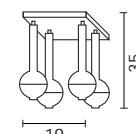

Art. 2483/3

L.60cm.-H.35cm.
 Ø 23"62-H.13"77 max
 3x60W - G9  Kg.1,6

Art. 2483/4

L.75cm.-H.35cm.
 Ø 29"52-H.13"77
 4x60W - G9  Kg.2,2

Art. 2483/5 Plafoniera
 Ceiling Lamp

L.100cm.-H.35cm.
 Ø 29"52-H.13"77
 5x60W - G9  Kg.2,6

Montatura 002
 Frame

CE    IP20

Art. 2484 Plafoniera
 Ceiling Lamp

Ø 19x19cm.-H.35cm.
 L.7"48x7"48-H.13"77
 4x60W - G9 

Montatura 002
 Frame

CE    IP20 Kg.20,6

Art. 2485 Sospensione
 Suspension

L.19x19cm.-H.110cm. max
 L.7"48x7"48-H.43"30 max
 4x60W - G9 

Art. 2481/4 Sospensione
Suspension

Montatura 002
Frame

L.75cm.-H.110cm. max
L.29"52-H.43"30 max
4x60W - G9

CE IP20 Kg.2,2

Art. 2481/5 Sospensione
Suspension

Montatura 002
Frame

L.100cm.-H.110cm. max
L.39"37-H.43"30 max
5x60W - G9

CE IP20 Kg.2,6

Art. 2482 Plafoniera
Ceiling Lamp

Montatura 002
Frame

Ø 10cm.-H.30cm.
Ø 3"93-H.11"81
60W - G9

CE IP20 Kg.0,4

Disponibile in / Available in

- | | | | | | | | |
|---|---|--|--|--|--|---|--|
|  023 trasp. transp. |  011 bianco white |  030 grigio grey |  024 giallo yellow |  031 arancione orange |  029 rosso red |  013 blu blue |  015 verde green |
|---|---|--|--|--|--|---|--|