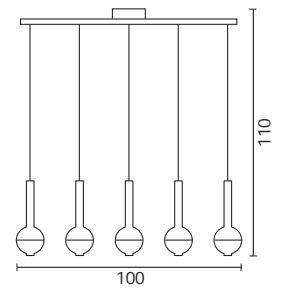

Art. 2483/3

L.60cm.-H.35cm.
 Ø 23"62-H.13"77 max
 3x60W - G9  Kg.1,6

Art. 2483/4

L.75cm.-H.35cm.
 Ø 29"52-H.13"77
 4x60W - G9  Kg.2,2

Art. 2483/5 Plafoniera
 Ceiling Lamp

L.100cm.-H.35cm.
 Ø 29"52-H.13"77
 5x60W - G9  Kg.2,6

Art. 2481/4 Sospensione
Suspension

Montatura 002
Frame

L.75cm.-H.110cm. max
L.29"52-H.43"30 max
4x60W - G9

CE IP20 Kg.2,2

Art. 2481/5 Sospensione
Suspension

Montatura 002
Frame

L.100cm.-H.110cm. max
L.39"37-H.43"30 max
5x60W - G9

CE IP20 Kg.2,6

Art. 2482 Plafoniera
Ceiling Lamp

Montatura 002
Frame

Ø 10cm.-H.30cm.
Ø 3"93-H.11"81
60W - G9

CE IP20 Kg.0,4

Disponibile in / Available in

- | | | | | | | | |
|---|---|--|--|--|--|---|--|
|  023 trasp. transp. |  011 bianco white |  030 grigio grey |  024 giallo yellow |  031 arancione orange |  029 rosso red |  013 blu blue |  015 verde green |
|---|---|--|--|--|--|---|--|