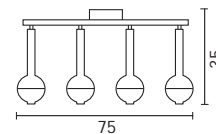

Art. 2483/3

L.60cm.-H.35cm.
 Ø 23"62-H.13"77 max
 3x60W - G9  Kg.1,6

Art. 2483/4

L.75cm.-H.35cm.
 Ø 29"52-H.13"77
 4x60W - G9  Kg.2,2

Art. 2483/5 Plafoniera
 Ceiling Lamp

L.100cm.-H.35cm.
 Ø 29"52-H.13"77
 5x60W - G9  Kg.2,6

Montatura 002
 Frame

CE    IP20

Art. 2484 Plafoniera
 Ceiling Lamp

Ø 19x19cm.-H.35cm.
 L.7"48x7"48-H.13"77
 4x60W - G9 

Montatura 002
 Frame

CE    IP20 Kg.20,6

Art. 2485 Sospensione
 Suspension

L.19x19cm.-H.110cm. max
 L.7"48x7"48-H.43"30 max
 4x60W - G9 

Art. 2481/4 Sospensione
Suspension

Montatura 002
Frame

L.75cm.-H.110cm. max
L.29"52-H.43"30 max
4x60W - G9

CE IP20 Kg.2,2

Art. 2481/5 Sospensione
Suspension

Montatura 002
Frame

L.100cm.-H.110cm. max
L.39"37-H.43"30 max
5x60W - G9

CE IP20 Kg.2,6

Art. 2482 Plafoniera
Ceiling Lamp

Montatura 002
Frame

Ø 10cm.-H.30cm.
Ø 3"93-H.11"81
60W - G9

CE IP20 Kg.0,4

Disponibile in / Available in

- | | | | | | | | |
|---|---|--|--|--|--|---|--|
|  023 trasp. transp. |  011 bianco white |  030 grigio grey |  024 giallo yellow |  031 arancione orange |  029 rosso red |  013 blu blue |  015 verde green |
|---|---|--|--|--|--|---|--|