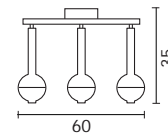

Art. 2483/3

L.60cm.-H.35cm.
 Ø 23"62-H.13"77 max
 3x60W - G9  Kg.1,6

Art. 2483/4

L.75cm.-H.35cm.
 Ø 29"52-H.13"77
 4x60W - G9  Kg.2,2

Art. 2483/5 Plafoniera
 Ceiling Lamp

L.100cm.-H.35cm.
 Ø 29"52-H.13"77
 5x60W - G9  Kg.2,6

Montatura 002
 Frame

CE    IP20

Art. 2484 Plafoniera
 Ceiling Lamp

Ø 19x19cm.-H.35cm.
 L.7"48x7"48-H.13"77
 4x60W - G9 

Montatura 002
 Frame

CE    IP20 Kg.20,6

Art. 2485 Sospensione
 Suspension

L.19x19cm.-H.110cm. max
 L.7"48x7"48-H.43"30 max
 4x60W - G9 

Art. 2481/4 Sospensione
Suspension

Montatura 002
Frame

L.75cm.-H.110cm. max
L.29"52-H.43"30 max
4x60W - G9

CE IP20 Kg.2,2

Art. 2481/5 Sospensione
Suspension

Montatura 002
Frame

L.100cm.-H.110cm. max
L.39"37-H.43"30 max
5x60W - G9

CE IP20 Kg.2,6

Art. 2482 Plafoniera
Ceiling Lamp

Montatura 002
Frame

Ø 10cm.-H.30cm.
Ø 3"93-H.11"81
60W - G9

CE IP20 Kg.0,4

Disponibile in / Available in

- | | | | | | | | |
|---|---|--|--|--|--|---|--|
|  023 trasp. transp. |  011 bianco white |  030 grigio grey |  024 giallo yellow |  031 arancione orange |  029 rosso red |  013 blu blue |  015 verde green |
|---|---|--|--|--|--|---|--|