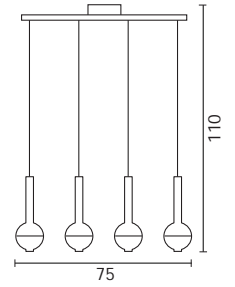

Montatura 002
Frame

L.75cm.-H.110cm. max
L.29"52-H.43"30 max
4x60W - G9

CE IP20 Kg.2,2

Montatura 002
Frame

L.100cm.-H.110cm. max
L.39"37-H.43"30 max
5x60W - G9

CE IP20 Kg.2,6

Montatura 002
Frame

Ø 10cm.-H.30cm.
Ø 3"93-H.11"81
60W - G9

CE IP20 Kg.0,4

Disponibile in / Available in

023 trasp. transp.	011 bianco white	030 grigio grey	024 giallo yellow	031 arancione orange	029 rosso red	013 blu blue	015 verde green