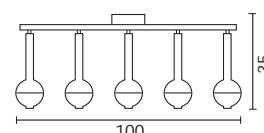

Art. 2483/3

L.60cm.-H.35cm.
 Ø 23"62-H.13"77 max
 3x60W - G9  Kg.1,6

Art. 2483/4

L.75cm.-H.35cm.
 Ø 29"52-H.13"77
 4x60W - G9  Kg.2,2

Art. 2483/5 Plafoniera
 Ceiling Lamp

L.100cm.-H.35cm.
 Ø 29"52-H.13"77
 5x60W - G9  Kg.2,6

Montatura 002
 Frame

CE    IP20

Art. 2484 Plafoniera
 Ceiling Lamp

Ø 19x19cm.-H.35cm.
 L.7"48x7"48-H.13"77
 4x60W - G9 

Montatura 002
 Frame

CE    IP20 Kg.20,6

Art. 2485 Sospensione
 Suspension

L.19x19cm.-H.110cm. max
 L.7"48x7"48-H.43"30 max
 4x60W - G9 

Montatura 002
 Frame

CE    IP20 Kg.20,6

Disponibile in / Available in

-  023 trasp.
transp.
-  011 bianco
white
-  030 grigio
grey
-  024 giallo
yellow
-  031 arancione
orange
-  029 rosso
red
-  013 blu
blue
-  015 verde
green