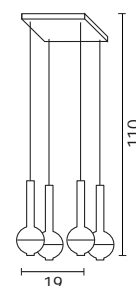

Art. 2483/3

L.60cm.-H.35cm.
 Ø 23"62-H.13"77 max
 3x60W - G9  Kg.1,6

Art. 2483/4

L.75cm.-H.35cm.
 Ø 29"52-H.13"77
 4x60W - G9  Kg.2,2

Art. 2483/5 Plafoniera
 Ceiling Lamp

L.100cm.-H.35cm.
 Ø 29"52-H.13"77
 5x60W - G9  Kg.2,6

Montatura 002
 Frame

CE    IP20

Art. 2484 Plafoniera
 Ceiling Lamp

Ø 19x19cm.-H.35cm.
 L.7"48x7"48-H.13"77
 4x60W - G9 

Montatura 002
 Frame

CE    IP20 Kg.20,6

Art. 2485 Sospensione
 Suspension

L.19x19cm.-H.110cm. max
 L.7"48x7"48-H.43"30 max
 4x60W - G9 

Art. 2481/4 Sospensione
Suspension

Montatura 002
Frame

L.75cm.-H.110cm. max
L.29"52-H.43"30 max
4x60W - G9

CE IP20 Kg.2,2

Art. 2481/5 Sospensione
Suspension

Montatura 002
Frame

L.100cm.-H.110cm. max
L.39"37-H.43"30 max
5x60W - G9

CE IP20 Kg.2,6

Art. 2482 Plafoniera
Ceiling Lamp

Montatura 002
Frame

Ø 10cm.-H.30cm.
Ø 3"93-H.11"81
60W - G9

CE IP20 Kg.0,4

Disponibile in / Available in

- | | | | | | | | |
|---|---|--|--|--|--|---|--|
|  023 trasp. transp. |  011 bianco white |  030 grigio grey |  024 giallo yellow |  031 arancione orange |  029 rosso red |  013 blu blue |  015 verde green |
|---|---|--|--|--|--|---|--|