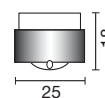

Art. 2405 Piantana
Floor Lamp

Ø 25cm.-H.180cm.
Ø 9"84-H.70"86
1x150W - E14  dimmer

CE    IP20  Kg.6

Vetro 053
Glass
Montatura 030-003
Frame

Art. 2406 Applique
Wall Bracket

L.25cm.-H.18cm.-Sp.17cm.
L.9"84-H.7"09-D.6"70
E=max 1x100W - E27 

G=max 1x75W - G9 

CE     IP20  Kg.1.4

Vetro 053
Glass
Montatura 030-003
Frame

Art. 2407 Plafoniera
Ceiling Lamp

L.25 cm.-H.20cm.
L.9"84-H.7"87
E= max 1x100W - E27 

G=max 1x75W - G9 

CE    IP20  Kg.1.4

Vetro 053
Glass
Montatura 030-003
Frame

Art. 2408 Plafoniera
Ceiling Lamp

Vetro 053
Glass
Montatura 030-003
Frame

L.75cm.-H.20cm.
L.29"53-H.7"87
E=max 2x100W - E27 

G=max 2x75W - G9 

CE    IP20 Kg.3

Art. 2409 Plafoniera
Ceiling Lamp

Vetro 053
Glass
Montatura 030-003
Frame

L.100cm.-H.20cm.
L.39"37-H.7"87
E=max 3x100W - E27 

G=max 3x75W - G9 

CE    IP20 Kg.3,5