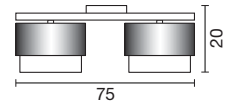

Art. 2405 Piantana
Floor Lamp

Ø 25cm.-H.180cm.
Ø 9"84-H.70"86
1x150W - E14  dimmer

CE    IP20  Kg.6

Vetro 053
Glass
Montatura 030-003
Frame

Art. 2406 Applique
Wall Bracket

L.25cm.-H.18cm.-Sp.17cm.
L.9"84-H.7"09-D.6"70
E=max 1x100W - E27 

G=max 1x75W - G9 

CE     IP20  Kg.1.4

Vetro 053
Glass
Montatura 030-003
Frame

Art. 2407 Plafoniera
Ceiling Lamp

L.25 cm.-H.20cm.
L.9"84-H.7"87
E= max 1x100W - E27 

G=max 1x75W - G9 

CE    IP20  Kg.1.4

Vetro 053
Glass
Montatura 030-003
Frame

Art. 2408 Plafoniera
Ceiling Lamp

Vetro 053
Glass
Montatura 030-003
Frame

L.75cm.-H.20cm.
L.29"53-H.7"87
E=max 2x100W - E27 

G=max 2x75W - G9 

CE    IP20 Kg.3

Art. 2409 Plafoniera
Ceiling Lamp

Vetro 053
Glass
Montatura 030-003
Frame

L.100cm.-H.20cm.
L.39"37-H.7"87
E=max 3x100W - E27 

G=max 3x75W - G9 

CE    IP20 Kg.3,5