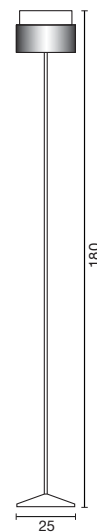

Art. 2405 Piantana
Floor Lamp

Ø 25cm.-H.180cm.
Ø 9"84-H.70"86
1x150W - E14  dimmer

CE    IP20  Kg.6

Vetro 053
Glass
Montatura 030-003
Frame

Art. 2406 Applique
Wall Bracket

L.25cm.-H.18cm.-Sp.17cm.
L.9"84-H.7"09-D.6"70
E=max 1x100W - E27 

G=max 1x75W - G9 

CE     IP20  Kg.1.4

Vetro 053
Glass
Montatura 030-003
Frame

Art. 2407 Plafoniera
Ceiling Lamp

L.25 cm.-H.20cm.
L.9"84-H.7"87
E= max 1x100W - E27 

G=max 1x75W - G9 

CE    IP20  Kg.1.4

Vetro 053
Glass
Montatura 030-003
Frame

Art. 2408 Plafoniera
Ceiling Lamp

Vetro 053
Glass
Montatura 030-003
Frame

L.75cm.-H.20cm.
L.29"53-H.7"87
E=max 2x100W - E27 

G=max 2x75W - G9 

CE    IP20 Kg.3

Art. 2409 Plafoniera
Ceiling Lamp

Vetro 053
Glass
Montatura 030-003
Frame

L.100cm.-H.20cm.
L.39"37-H.7"87
E=max 3x100W - E27 

G=max 3x75W - G9 

CE    IP20 Kg.3,5