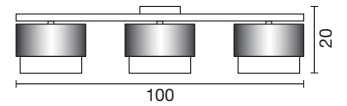

G=max 1x75W - G9 

CE     IP20  Kg.1.4

Vetro 053
Glass
Montatura 030-003
Frame

Art. 2407 Plafoniera
Ceiling Lamp

L.25 cm.-H.20cm.
L.9"84-H.7"87
E= max 1x100W - E27 

G=max 1x75W - G9 

CE    IP20  Kg.1.4

Vetro 053
Glass
Montatura 030-003
Frame

Art. 2408 Plafoniera
Ceiling Lamp

Vetro 053
Glass
Montatura 030-003
Frame

L.75cm.-H.20cm.
L.29"53-H.7"87
E=max 2x100W - E27 

G=max 2x75W - G9 

CE    IP20 Kg.3

Art. 2409 Plafoniera
Ceiling Lamp

Vetro 053
Glass
Montatura 030-003
Frame

L.100cm.-H.20cm.
L.39"37-H.7"87
E=max 3x100W - E27 

G=max 3x75W - G9 

CE    IP20 Kg.3,5