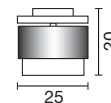

Art. 2405 Piantana
Floor Lamp

Ø 25cm.-H.180cm.
Ø 9"84-H.70"86
1x150W - E14  dimmer

CE    IP20  Kg.6

Vetro 053
Glass
Montatura 030-003
Frame

Art. 2406 Applique
Wall Bracket

L.25cm.-H.18cm.-Sp.17cm.
L.9"84-H.7"09-D.6"70
E=max 1x100W - E27 

G=max 1x75W - G9 

CE     IP20  Kg.1.4

Vetro 053
Glass
Montatura 030-003
Frame

Art. 2407 Plafoniera
Ceiling Lamp

L.25 cm.-H.20cm.
L.9"84-H.7"87
E= max 1x100W - E27 

G=max 1x75W - G9 

CE    IP20  Kg.1.4

Vetro 053
Glass
Montatura 030-003
Frame

Art. 2408 Plafoniera
Ceiling Lamp

Vetro 053
Glass
Montatura 030-003
Frame

L.75cm.-H.20cm.
L.29"53-H.7"87
E=max 2x100W - E27 

G=max 2x75W - G9 

CE    IP20 Kg.3

Art. 2409 Plafoniera
Ceiling Lamp

Vetro 053
Glass
Montatura 030-003
Frame

L.100cm.-H.20cm.
L.39"37-H.7"87
E=max 3x100W - E27 

G=max 3x75W - G9 

CE    IP20 Kg.3,5