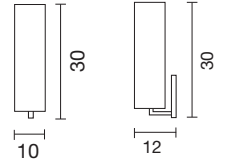

2497

2496

2492 A

2498

2500

2493

2495

2499

Art. 2496 Applique  
Wall bracket

Ø 10cm.-H.30cm.-Sp.12cm.  
Ø 3"93-H.11"81-D. 4"72  
100W - E27 

Montatura 030  
Frame

CE    IP20 Kg.1

Art. 2497 Plafoniera  
Ceiling lamp

Ø 10cm.-H.30cm.  
Ø 3"93-H.11"81  
100W - E27 

Montatura 030  
Frame

CE    IP20 Kg.0,9

Art. 2498 Applique  
Wall bracket

Ø 20cm.-H.40cm.-Sp.10cm.  
Ø 7"87-H.15"74-D.3"93  
2x60W - E27 

Art. 2498 G Applique

24W - G11 

Montatura 030  
Frame

CE    IP20 Kg.1,8