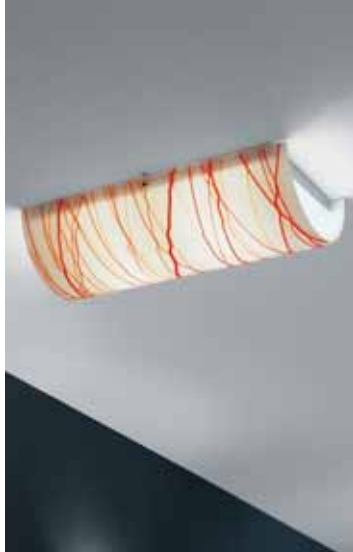

Art. 2496 Applique  
Wall bracket

Ø 10cm.-H.30cm.-Sp.12cm.  
Ø 3"93-H.11"81-D. 4"72  
100W - E27 

Montatura 030  
Frame

CE    IP20 Kg.1

Art. 2497 Plafoniera  
Ceiling lamp

Ø 10cm.-H.30cm.  
Ø 3"93-H.11"81  
100W - E27 

Montatura 030  
Frame

CE    IP20 Kg.0,9

Art. 2498 Applique  
Wall bracket

Ø 20cm.-H.40cm.-Sp.10cm.  
Ø 7"87-H.15"74-D.3"93  
2x60W - E27 

Art. 2498 G Applique

24W - G11 

Montatura 030  
Frame

CE    IP20 Kg.1,8