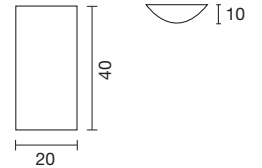

Art. 2496 Applique  
Wall bracket

Ø 10cm.-H.30cm.-Sp.12cm.  
Ø 3"93-H.11"81-D. 4"72  
100W - E27 

Montatura 030  
Frame

CE    IP20 Kg.1

Art. 2497 Plafoniera  
Ceiling lamp

Ø 10cm.-H.30cm.  
Ø 3"93-H.11"81  
100W - E27 

Montatura 030  
Frame

CE    IP20 Kg.0,9

Art. 2498 Applique  
Wall bracket

Ø 20cm.-H.40cm.-Sp.10cm.  
Ø 7"87-H.15"74-D.3"93  
2x60W - E27 

Art. 2498 G Applique

24W - G11 

Montatura 030  
Frame

CE    IP20 Kg.1,8