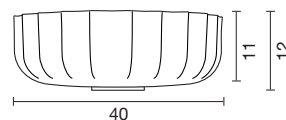

Art. 2730 Sospensione
Suspension

Montatura 002-003
Frame

Ø 40cm.-H.85cm. max
Ø 15"75-H.33"46 max
55W - T5C

CE IP20 Kg.2,6

Art. 2731 Plafoniera
Ceiling Lamp

Montatura 002-003
Frame

Ø 40cm.-H.12cm.
Ø 15"75-H.4"72
55W - T5C

CE IP20 Kg.20,6

Art. 2732 Lampada
Table Lamp

Montatura 002-003
Frame

Ø 40cm.-H.40cm.
Ø 15"75-H.15"75
55W - T5C

CE IP20 Kg.0,8

Disponibile in / Available in

011 bianco
white

018 nero
black