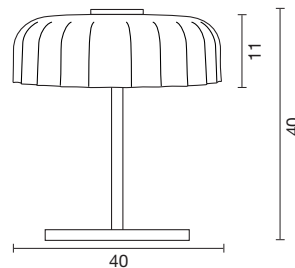

Art. 2730 Sospensione
Suspension

Montatura 002-003
Frame

Ø 40cm.-H.85cm. max
Ø 15"75-H.33"46 max
55W - T5C

CE IP20 Kg.2,6

Art. 2731 Plafoniera
Ceiling Lamp

Montatura 002-003
Frame

Ø 40cm.-H.12cm.
Ø 15"75-H.4"72
55W - T5C

CE IP20 Kg.20,6

Art. 2732 Lampada
Table Lamp

Montatura 002-003
Frame

Ø 40cm.-H.40cm.
Ø 15"75-H.15"75
55W - T5C

CE IP20 Kg.0,8

Disponibile in / Available in

011 bianco
white

018 nero
black