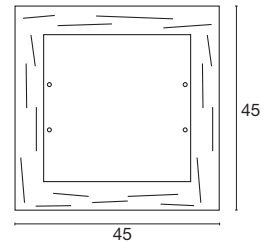

538
539

Art. 538P

Art. 538R Plafoniera
Ceiling Lamp

Montatura 002
Frame

35x35cm.-H.6,5cm.
Ø 13"78x13"78-H.2"56
22W - T5C

CE    

Art. 539P

Art. 539R Plafoniera
Ceiling Lamp

Montatura 002
Frame

45x45cm.-H.6,5cm
Ø 17"72x17"92-H.2"56
22W - T5C

CE    

Art. 540P

Art. 540R Sospensione
Suspension

Montatura 002
Frame

L.76x25cm.-H.120cm. max
Ø 29"92x9"84-H.47"24 max
3x100W - E27

CE    