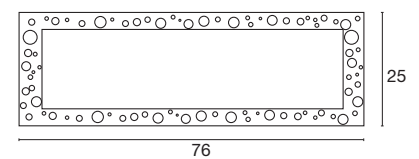

538
539

Art. 538P

Art. 538R Plafoniera
Ceiling Lamp

Montatura 002
Frame

35x35cm.-H.6,5cm.
Ø 13"78x13"78-H.2"56
22W - T5C

CE    

Art. 539P

Art. 539R Plafoniera
Ceiling Lamp

Montatura 002
Frame

45x45cm.-H.6,5cm
Ø 17"72x17"92-H.2"56
22W - T5C

CE    

Art. 540P

Art. 540R Sospensione
Suspension

Montatura 002
Frame

L.76x25cm.-H.120cm. max
Ø 29"92x9"84-H.47"24 max
3x100W - E27

CE    

Disponibile in / Available in

 123 bianco
white

 823 nero/trasp.
black/transp.

 824 nero/ambra
black/amber

 829 nero/rosso
black/red

 831 nero/arancio
black/orange