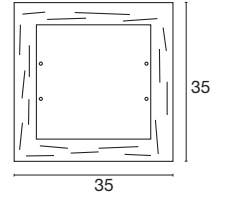

538
539

Art. 538P

Art. 538R Plafoniera
Ceiling Lamp

Montatura 002
Frame

35x35cm.-H.6,5cm.
Ø 13"78x13"78-H.2"56
22W - T5C

CE    

Art. 539P

Art. 539R Plafoniera
Ceiling Lamp

Montatura 002
Frame

45x45cm.-H.6,5cm
Ø 17"72x17"92-H.2"56
22W - T5C

CE    

Art. 540P

Art. 540R Sospensione
Suspension

Montatura 002
Frame

L.76x25cm.-H.120cm. max
Ø 29"92x9"84-H.47"24 max
3x100W - E27

CE    