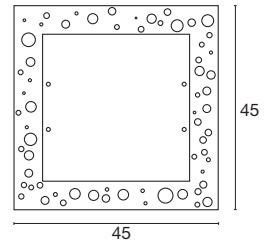

538
539

Art. 538P

Art. 538R Plafoniera
Ceiling Lamp

Montatura 002
Frame

35x35cm.-H.6,5cm.
Ø 13"78x13"78-H.2"56
22W - T5C

CE    

Art. 539P

Art. 539R Plafoniera
Ceiling Lamp

Montatura 002
Frame

45x45cm.-H.6,5cm
Ø 17"72x17"92-H.2"56
22W - T5C

CE    

Art. 540P

Art. 540R Sospensione
Suspension

Montatura 002
Frame

L.76x25cm.-H.120cm. max
Ø 29"92x9"84-H.47"24 max
3x100W - E27

CE    