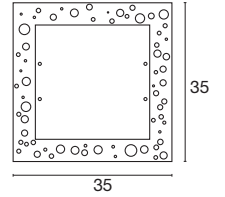

538
539

Art. 538P

Art. 538R Plafoniera
Ceiling Lamp

Montatura 002
Frame

35x35cm.-H.6,5cm.
Ø 13"78x13"78-H.2"56
22W - T5C

CE    

Art. 539P

Art. 539R Plafoniera
Ceiling Lamp

Montatura 002
Frame

45x45cm.-H.6,5cm
Ø 17"72x17"92-H.2"56
22W - T5C

CE    

Art. 540P

Art. 540R Sospensione
Suspension

Montatura 002
Frame

L.76x25cm.-H.120cm. max
Ø 29"92x9"84-H.47"24 max
3x100W - E27

CE    