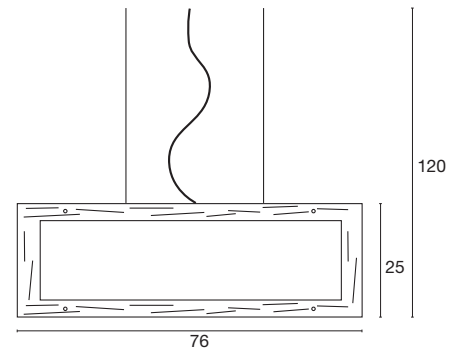

538
539

Art. 538P

Art. 538R Plafoniera
Ceiling Lamp

Montatura 002
Frame

35x35cm.-H.6,5cm.
Ø 13"78x13"78-H.2"56
22W - T5C

CE    

Art. 539P

Art. 539R Plafoniera
Ceiling Lamp

Montatura 002
Frame

45x45cm.-H.6,5cm
Ø 17"72x17"92-H.2"56
22W - T5C

CE    

Art. 540P

Art. 540R Sospensione
Suspension

Montatura 002
Frame

L.76x25cm.-H.120cm. max
Ø 29"92x9"84-H.47"24 max
3x100W - E27

CE    

Disponibile in / Available in

 123 bianco
white

 823 nero/trasp.
black/transp.

 824 nero/ambra
black/amber

 829 nero/rosso
black/red

 831 nero/arancio
black/orange