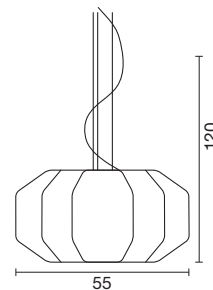

512

513

Art. 510 *Sospensione*
Suspension

Montatura 011
Frame

Ø 40cm.-H.120cm. max
Ø 15"79-H.47"24
3x100W - E27 

CE   IP20 Kg.5

Art. 511 *Sospensione*
Suspension

Montatura 011
Frame

Ø 55cm.-H.120cm. max
Ø 21"65-H.47"24
3x100W - E27 

CE   IP20 Kg.7

Art. 512 *Plafoniera*
Ceiling Lamp

Montatura 011
Frame

Ø 40cm.-H.25cm.
Ø 15"79-H.9"84
3x100W - E27 

CE   IP20 Kg.5

Disponibile in / Available in

 011 bianco
white

 018 nero
black

 024 ambr
orange

 029 rosso
red

 053 cristallo satinato
satined crystal

Art. 513 Plafoniera
Ceiling Lamp

Ø 55cm.-H.25cm.
Ø 21"65-H.9"84
3x100W - E27 

Montatura 011
Frame

CE    IP20 

Art. 514 Applique
Wall bracket

Ø 40cm.-H.22cm.-Sp.20cm.
Ø 15"79-H.8"66-H.7"87
1x100W - E27 

Montatura 011
Frame

CE     IP20 

Disponibile in / Available in

 011 bianco
white

 018 nero
black