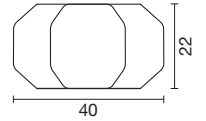

Ø 55cm.-H.120cm. max
Ø 21"65-H.47"24
3x100W - E27 

CE   IP20 Kg.7

Art. 512 *Plafoniera*
Ceiling Lamp

Montatura 011
Frame

Ø 40cm.-H.25cm.
Ø 15"79-H.9"84
3x100W - E27 

CE   IP20 Kg.5

Disponibile in / Available in

 011 bianco
white

 018 nero
black

 024 ambr
orange

 029 rosso
red

 053 cristallo satinato
satined crystal

Art. 513 Plafoniera
Ceiling Lamp

Ø 55cm.-H.25cm.
Ø 21"65-H.9"84
3x100W - E27 

Montatura 011
Frame

CE    IP20 

Art. 514 Applique
Wall bracket

Ø 40cm.-H.22cm.-Sp.20cm.
Ø 15"79-H.8"66-H.7"87
1x100W - E27 

Montatura 011
Frame

CE     IP20 

Disponibile in / Available in

 011 bianco
white

 018 nero
black