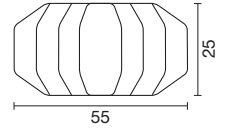

Ø 55cm.-H.120cm. max
Ø 21"65-H.47"24
3x100W - E27 

CE   IP20 Kg.7

Art. 512 *Plafoniera*
Ceiling Lamp

Montatura 011
Frame

Ø 40cm.-H.25cm.
Ø 15"79-H.9"84
3x100W - E27 

CE   IP20 Kg.5

Disponibile in / Available in

 011 bianco
white

 018 nero
black

 024 ambr
orange

 029 rosso
red

 053 cristallo satinato
satined crystal

Art. 513 Plafoniera
Ceiling Lamp

Ø 55cm.-H.25cm.
Ø 21"65-H.9"84
3x100W - E27 

Montatura 011
Frame

CE    IP20 

Art. 514 Applique
Wall bracket

Ø 40cm.-H.22cm.-Sp.20cm.
Ø 15"79-H.8"66-H.7"87
1x100W - E27 

Montatura 011
Frame

CE     IP20 

Disponibile in / Available in

 011 bianco
white

 018 nero
black