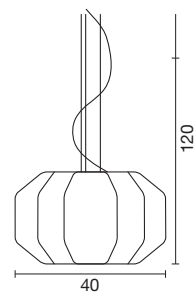

512

513

Art. 510 *Sospensione*
Suspension

Montatura 011
Frame

Ø 40cm.-H.120cm. max
Ø 15"79-H.47"24
3x100W - E27 

CE   IP20 Kg.5

Art. 511 *Sospensione*
Suspension

Montatura 011
Frame

Ø 55cm.-H.120cm. max
Ø 21"65-H.47"24
3x100W - E27 

CE   IP20 Kg.7

Art. 512 *Plafoniera*
Ceiling Lamp

Montatura 011
Frame

Ø 40cm.-H.25cm.
Ø 15"79-H.9"84
3x100W - E27 

CE   IP20 Kg.5

Disponibile in / Available in

 011 bianco
white

 018 nero
black

 024 ambr
orange

 029 rosso
red

 053 cristallo satinato
satined crystal

Art. 513 Plafoniera
Ceiling Lamp

Ø 55cm.-H.25cm.
Ø 21"65-H.9"84
3x100W - E27 

Montatura 011
Frame

CE    IP20 

Art. 514 Applique
Wall bracket

Ø 40cm.-H.22cm.-Sp.20cm.
Ø 15"79-H.8"66-H.7"87
1x100W - E27 

Montatura 011
Frame

CE     IP20 

Disponibile in / Available in

 011 bianco
white

 018 nero
black