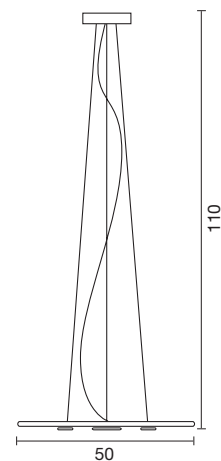

Ø 40cm.-H.110cm. max  
Ø 15"75-H.43"31  
22W - T5C

CE ES IP20 Kg.2,4

Art. 434 Sospensione  
Suspension

Vetro 011  
Glass  
Montatura 003  
Frame

Ø 50cm.-H.110cm. max  
Ø 19"68-H.43"31  
55W - T5C

CE ES IP20 Kg.3,5

Art. 435 Plafoniera  
Ceiling Lamp

Vetro 011  
Glass  
Montatura 011  
Frame

Ø 40cm.-H.4,5cm.  
Ø 19"68-H.1"77  
22W - T5C

CE ES IP20 Kg.2

Art. 436 Plafoniera  
Ceiling Lamp

Vetro 011  
Glass  
Montatura 011  
Frame

Ø 50cm.-H.4,5cm.  
Ø 19"68-H.1"77  
55W - T5C

CE IP20 Kg.3,1