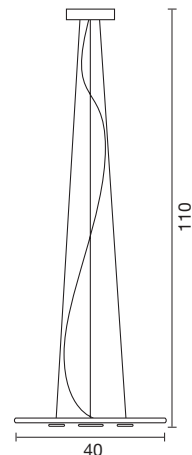

# FLORIDA

Design S.T. Selène

434

433

436

435

Art. 433 Sospensione  
Suspension

Vetro 011  
Glass  
Montatura 003  
Frame

Ø 40cm.-H.110cm. max  
Ø 15"75-H.43"31  
22W - T5C

CE ES IP20 Kg.2,4

Art. 434 Sospensione  
Suspension

Vetro 011  
Glass  
Montatura 003  
Frame

Ø 50cm.-H.110cm. max  
Ø 19"68-H.43"31  
55W - T5C

CE ES IP20 Kg.3,5

Art. 435 Plafoniera  
Ceiling Lamp

Vetro 011  
Glass  
Montatura 011  
Frame

Ø 40cm.-H.4,5cm.  
Ø 19"68-H.1"77  
22W - T5C

CE ES IP20 Kg.2

Art. 436 Plafoniera  
Ceiling Lamp

Vetro 011  
Glass  
Montatura 011  
Frame

Ø 50cm.-H.4,5cm.  
Ø 19"68-H.1"77  
55W - T5C

CE IP20 Kg.3,1