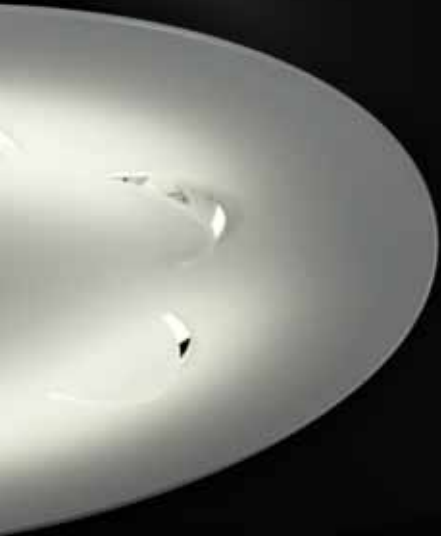

# FLORIDA

Design S.T. Selène

434

433

436

435

Art. 433 Sospensione  
Suspension

Vetro 011  
Glass  
Montatura 003  
Frame

Ø 40cm.-H.110cm. max  
Ø 15"75-H.43"31  
22W - T5C

CE ES IP20 Kg.2,4

Art. 434 Sospensione  
Suspension

Vetro 011  
Glass  
Montatura 003  
Frame

Ø 50cm.-H.110cm. max  
Ø 19"68-H.43"31  
55W - T5C

CE ES IP20 Kg.3,5