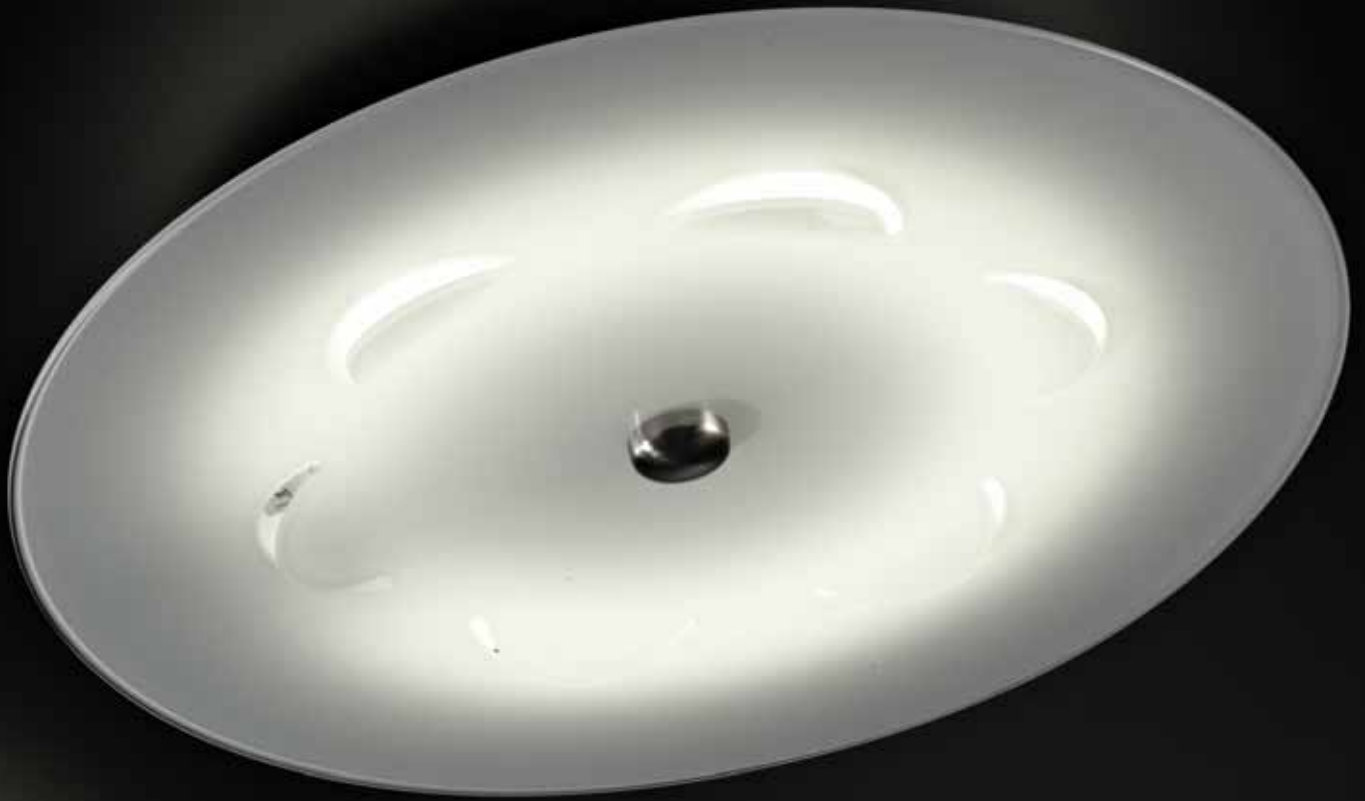

# FLORIDA

Design S.T. Selène

434

433

436

435

Art. 433 Sospensione  
Suspension

Vetro 011  
Glass  
Montatura 003  
Frame

Ø 40cm.-H.110cm. max  
Ø 15"75-H.43"31  
22W - T5C

CE ES IP20 Kg.2,4

Art. 434 Sospensione  
Suspension

Vetro 011  
Glass  
Montatura 003  
Frame

Ø 50cm.-H.110cm. max  
Ø 19"68-H.43"31  
55W - T5C

CE ES IP20 Kg.3,5

Art. 435 Plafoniera  
Ceiling Lamp

Vetro 011  
Glass  
Montatura 011  
Frame

Ø 40cm.-H.4,5cm.  
Ø 19"68-H.1"77  
22W - T5C

CE ES IP20 Kg.2

Art. 436 Plafoniera  
Ceiling Lamp

Vetro 011  
Glass  
Montatura 011  
Frame