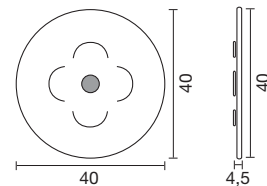

Ø 40cm.-H.110cm. max  
Ø 15"75-H.43"31  
22W - T5C

CE ES IP20 Kg.2,4

Art. 434 Sospensione  
Suspension

Vetro 011  
Glass  
Montatura 003  
Frame

Ø 50cm.-H.110cm. max  
Ø 19"68-H.43"31  
55W - T5C

CE ES IP20 Kg.3,5

Art. 435 Plafoniera  
Ceiling Lamp

Vetro 011  
Glass  
Montatura 011  
Frame

Ø 40cm.-H.4,5cm.  
Ø 19"68-H.1"77  
22W - T5C

CE ES IP20 Kg.2

Art. 436 Plafoniera  
Ceiling Lamp

Vetro 011  
Glass  
Montatura 011  
Frame

Ø 50cm.-H.4,5cm.  
Ø 19"68-H.1"77  
55W - T5C

CE IP20 Kg.3,1