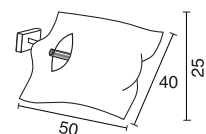

Art. 480 *Sospensione*  
Suspension

Vetro 011  
Glass  
Montatura 002  
Frame

Ø 50x40cm.-H.120cm. max  
Ø 19"68x15"75-H.47"24 max  
1x300 W - R7s 117mm

CE IP20 Kg.2,6

Art. 481 *Plafoniera*  
Ceiling Lamp

Vetro 011  
Glass  
Montatura 002  
Frame

Ø 50x40cm.-H.25cm.  
Ø 19"68x15"75-H.9"84 max  
1x250 W - R7s 117mm

CE IP20 Kg.2,8

Art. 482 *Applique*  
Wall bracket

Vetro 011  
Glass  
Montatura 002  
Frame

Ø 20x20cm.-Sp.9cm.  
Ø 7"87x7"87-H.3"54  
1x60W - G9