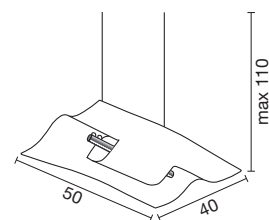

Art. 480 *Sospensione*  
Suspension

Vetro 011  
Glass  
Montatura 002  
Frame

Ø 50x40cm.-H.120cm. max  
Ø 19"68x15"75-H.47"24 max  
1x300 W - R7s 117mm

CE IP20 Kg.2,6

Art. 481 *Plafoniera*  
Ceiling Lamp

Vetro 011  
Glass  
Montatura 002  
Frame

Ø 50x40cm.-H.25cm.  
Ø 19"68x15"75-H.9"84 max  
1x250 W - R7s 117mm

CE IP20 Kg.2,8

Art. 482 *Applique*  
Wall bracket

Vetro 011  
Glass  
Montatura 002  
Frame

Ø 20x20cm.-Sp.9cm.  
Ø 7"87x7"87-H.3"54  
1x60W - G9

CE IP20 Kg.0,8