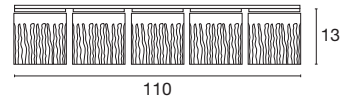

553

Art. 553

10x10cm.-H.13cm.
 Ø 3"94x3"94-H.5"12
 40W - G9

Art. 554

Art. 555 Plafoniera
 Ceiling Lamp

CE IP20 Kg.0,6

60x10cm.-H.13cm.
 Ø 23"62x3"94-H.5"12
 3x40W - G9

Montatura 002
 Frame

CE IP20 Kg.3

110x10cm.-H.13cm.
 Ø 43"31x3"94-H.5"12
 5x40W - G9

Art. 556

CE IP20 Kg.4,5

10x12cm.-Sp.12cm.
 Ø 3"94x4"72-H.4"72
 40W - G9

Art. 557 Applique
 Wall bracket

CE IP20 Kg.0,5

10x12cm.-Sp.12cm.
 Ø 3"94x4"72-H.4"72
 40W - G9

Montatura 002
 Frame

CE IP20 Kg.0,5

Art. 558 Lumetto
 Table Lamp

10x10cm.-H.12cm.
 3"94x3"94-H.4"72
 40W - G9

Montatura 002
 Frame

CE IP20 Kg.20,6

Disponibile in / Available in

011 bianco
 white