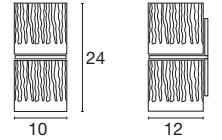

553

Art. 553

10x10cm.-H.13cm.
 Ø 3"94x3"94-H.5"12
 40W - G9

Art. 554

Art. 555 Plafoniera
 Ceiling Lamp

CE IP20 Kg.0,6

60x10cm.-H.13cm.
 Ø 23"62x3"94-H.5"12
 3x40W - G9

Montatura 002
 Frame

CE IP20 Kg.3

110x10cm.-H.13cm.
 Ø 43"31x3"94-H.5"12
 5x40W - G9

Art. 556

CE IP20 Kg.4,5

10x12cm.-Sp.12cm.
 Ø 3"94x4"72-H.4"72
 40W - G9

Art. 557 Applique
 Wall bracket

CE IP20 Kg.0,5

10x12cm.-Sp.12cm.
 Ø 3"94x4"72-H.4"72
 40W - G9

Montatura 002
 Frame

CE IP20 Kg.0,5

Art. 558 Lumetto
 Table Lamp

10x10cm.-H.12cm.
 3"94x3"94-H.4"72
 40W - G9

Montatura 002
 Frame

CE IP20 Kg.20,6

Disponibile in / Available in

011 bianco
 white