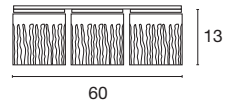

553

Art. 553

10x10cm.-H.13cm.
 Ø 3"94x3"94-H.5"12
 40W - G9

Art. 554

Art. 555 Plafoniera
 Ceiling Lamp

CE IP20 Kg.0,6

60x10cm.-H.13cm.
 Ø 23"62x3"94-H.5"12
 3x40W - G9

Montatura 002
 Frame

CE IP20 Kg.3

110x10cm.-H.13cm.
 Ø 43"31x3"94-H.5"12
 5x40W - G9

Art. 556

CE IP20 Kg.4,5

10x12cm.-Sp.12cm.
 Ø 3"94x4"72-H.4"72
 40W - G9

Art. 557 Applique
 Wall bracket

CE IP20 Kg.0,5

10x12cm.-Sp.12cm.
 Ø 3"94x4"72-H.4"72
 40W - G9

Montatura 002
 Frame

CE IP20 Kg.0,5

Art. 558 Lumetto
 Table Lamp

10x10cm.-H.12cm.
 3"94x3"94-H.4"72
 40W - G9

Montatura 002
 Frame

CE IP20 Kg.20,6

Disponibile in / Available in

011 bianco
 white