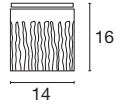

CE IP20 Kg.3

110x10cm.-H.13cm.
 Ø 43"31x3"94-H.5"12
 5x40W - G9

Art. 556

CE IP20 Kg.4,5

10x12cm.-Sp.12cm.
 Ø 3"94x4"72-H.4"72
 40W - G9

Art. 557 Applique
 Wall bracket

CE IP20 Kg.0,5

10x12cm.-Sp.12cm.
 Ø 3"94x4"72-H.4"72
 40W - G9

Montatura 002
 Frame

CE IP20 Kg.0,5

Art. 558 Lumetto
 Table Lamp

10x10cm.-H.12cm.
 3"94x3"94-H.4"72
 40W - G9

Montatura 002
 Frame

CE IP20 Kg.20,6

Disponibile in / Available in

011 bianco
 white

018 nero
 black

031 arancio
 orange

Art. 563 Plafoniera
Ceiling Lamp

Montatura 002
Frame

14x14cm.-H.16cm.
Ø 5"51x5"51-H.6"30
40W - G9 

CE    IP20  Kg.1

Disponibile in / Available in

 123 bianco
white