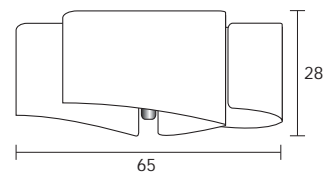

Art. 372 Lumetto
Table Lamp

Ø 15cm.-H.25cm.
Ø 5"91-H.9"84
1x100W - E27 

Montatura 037
Frame

CE    IP20 

Art. 373 Applique
Wall Lamp

L.14cm.-H.25cm.-Sp.14cm.
L.5"51-H.9"84-D.5"51
1x100W - E27 

Montatura 037
Frame

CE    IP20 

Art. 374

Ø 46cm.-H.28cm.
Ø 18"11.-H.11"02
3x100W - E27 

Art. 374/5 Plafoniera
Ceiling Lamp

CE    IP20 

Montatura 037
Frame

Ø 65cm.-H.28cm.
Ø 25"60-H.11"02
5x100W - E27 

CE    IP20 

CE    IP20  Kg.1,2

Disponibile in / Available in

 006 foglia oro
gold leaf

 033 foglia argento
silver leaf

 053 satinato
satined

Art. 384/2

L.40cm.-H.30cm.
 Ø 15"74-H.11"81
 2x100W - E27

Art. 384/3

Ø 26CM.-H.128cm.max
 Ø 10"24-H.50"39
 1x100W - E27

Montatura 037
 Frame

CE IP20 Kg.2,4

Art. 386 Plafoniera
 Ceiling Lamp

Ø 26cm.-H.33cm.
 Ø 10"24-H.12"99
 1x100W - E27

Montatura 037
 Frame

CE IP20 Kg.2,4

Disponibile in / Available in