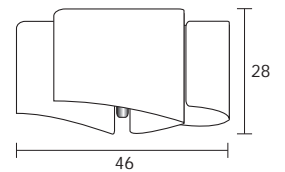

Art. 372 Lumetto
Table Lamp

Ø 15cm.-H.25cm.
Ø 5"91-H.9"84
1x100W - E27 

Montatura 037
Frame

CE    IP20 

Art. 373 Applique
Wall Lamp

L.14cm.-H.25cm.-Sp.14cm.
L.5"51-H.9"84-D.5"51
1x100W - E27 

Montatura 037
Frame

CE    IP20 

Art. 374

Ø 46cm.-H.28cm.
Ø 18"11.-H.11"02
3x100W - E27 

Art. 374/5 Plafoniera
Ceiling Lamp

CE    IP20 

Montatura 037
Frame

Ø 65cm.-H.28cm.
Ø 25"60-H.11"02
5x100W - E27 

CE    IP20 

CE    IP20  Kg.1,2

Disponibile in / Available in

 006 foglia oro
gold leaf

 033 foglia argento
silver leaf

 053 satinato
satined

Art. 384/2

L.40cm.-H.30cm.
 Ø 15"74-H.11"81
 2x100W - E27

Art. 384/3

Ø 26CM.-H.128cm.max
 Ø 10"24-H.50"39
 1x100W - E27

Montatura 037
 Frame

CE IP20 Kg.2,4

Art. 386 Plafoniera
 Ceiling Lamp

Ø 26cm.-H.33cm.
 Ø 10"24-H.12"99
 1x100W - E27

Montatura 037
 Frame

CE IP20 Kg.2,4

Disponibile in / Available in