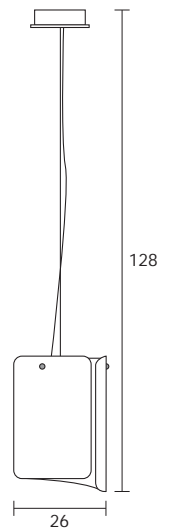

Art. 372 Lumetto
Table Lamp

Ø 15cm.-H.25cm.
Ø 5"91-H.9"84
1x100W - E27 

Montatura 037
Frame

CE    IP20 

Art. 373 Applique
Wall Lamp

L.14cm.-H.25cm.-Sp.14cm.
L.5"51-H.9"84-D.5"51
1x100W - E27 

Montatura 037
Frame

CE    IP20  Kg.1,2

Disponibile in / Available in

 006 foglia oro
gold leaf

 033 foglia argento
silver leaf

 053 satinato
satined

Art. 384/2

L.40cm.-H.30cm.
 Ø 15"74-H.11"81
 2x100W - E27

Art. 384/3

Art. 384/4 Plafoniera
 Ceiling Lamp

CE IP20 Kg.3

L.65cm.-H.30cm.
 Ø 25"60-H.11"81
 3x100W - E27

Montatura 037
 Frame

CE IP20 Kg.3,7

L.85cm.-H.30cm.
 Ø 33"46-H.11"81
 4x100W - E27

Art. 385 Sospensione
 Suspension

Ø 26CM.-H.128cm.max
 Ø 10"24-H.50"39
 1x100W - E27

Montatura 037
 Frame

CE IP20 Kg.2,4

Art. 386 Plafoniera
 Ceiling Lamp

Ø 26cm.-H.33cm.
 Ø 10"24-H.12"99
 1x100W - E27

Montatura 037
 Frame

CE IP20 Kg.2,4

Disponibile in / Available in