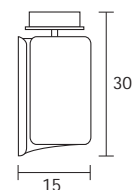

CE    IP20 

Art. 374

Ø 46cm.-H.28cm.
Ø 18"11.-H.11"02
3x100W - E27 

Art. 374/5 Plafoniera
Ceiling Lamp

CE    IP20 

Montatura 037
Frame

Ø 65cm.-H.28cm.
Ø 25"60-H.11"02
5x100W - E27 

CE    IP20 

CE    IP20  Kg.8

Art. 376 Piantana
Floor Lamp

Montatura 037
Frame

Ø 46cm.-H.170cm.
Ø 18"11"-H.66"93
3x100W - E27  dimmer

CE    IP20  Kg.10,5

Art. 377 Plafoniera
Ceiling Lamp

Montatura 037
Frame

Ø 15cm.-H.30cm.
Ø 5"90"-H.11"81
1x100W - E27 

CE    IP20  Kg.1,2

Disponibile in / Available in

 006 foglia oro
gold leaf

 033 foglia argento
silver leaf

 053 satinato
satined

Art. 384/2

L.40cm.-H.30cm.
 Ø 15"74-H.11"81
 2x100W - E27

Art. 384/3

Ø 26CM.-H.128cm.max
 Ø 10"24-H.50"39
 1x100W - E27

Montatura 037
 Frame

CE IP20 Kg.2,4

Art. 386 Plafoniera
 Ceiling Lamp

Ø 26cm.-H.33cm.
 Ø 10"24-H.12"99
 1x100W - E27

Montatura 037
 Frame

CE IP20 Kg.2,4

Disponibile in / Available in