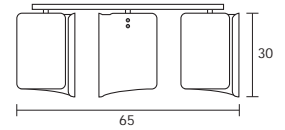

CE    IP20  Kg.8

Art. 376 Piantana
Floor Lamp

Montatura 037
Frame

Ø 46cm.-H.170cm.
Ø 18"11"-H.66"93
3x100W - E27  dimmer

CE    IP20  Kg.10,5

Art. 377 Plafoniera
Ceiling Lamp

Montatura 037
Frame

Ø 15cm.-H.30cm.
Ø 5"90"-H.11"81
1x100W - E27 

CE    IP20  Kg.1,2

Disponibile in / Available in

 006 foglia oro
gold leaf

 033 foglia argento
silver leaf

 053 satinato
satined

Art. 384/2

L.40cm.-H.30cm.
 Ø 15"74-H.11"81
 2x100W - E27

Art. 384/3

Art. 384/4 Plafoniera
 Ceiling Lamp

CE IP20 Kg.3

L.65cm.-H.30cm.
 Ø 25"60-H.11"81
 3x100W - E27

Montatura 037
 Frame

CE IP20 Kg.3,7

L.85cm.-H.30cm.
 Ø 33"46-H.11"81
 4x100W - E27

Art. 385 Sospensione
 Suspension

Ø 26CM.-H.128cm.max
 Ø 10"24-H.50"39
 1x100W - E27

Montatura 037
 Frame

CE IP20 Kg.2,4

Art. 386 Plafoniera
 Ceiling Lamp

Ø 26cm.-H.33cm.
 Ø 10"24-H.12"99
 1x100W - E27

Montatura 037
 Frame

CE IP20 Kg.2,4

Disponibile in / Available in