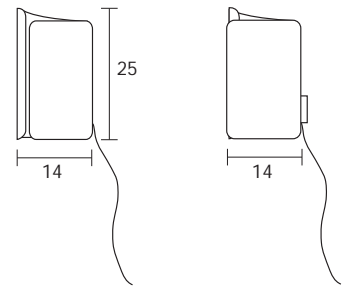

Art. 372 Lumetto
Table Lamp

Ø 15cm.-H.25cm.
Ø 5"91-H.9"84
1x100W - E27 

Montatura 037
Frame

CE    IP20 

Art. 373 Applique
Wall Lamp

L.14cm.-H.25cm.-Sp.14cm.
L.5"51-H.9"84-D.5"51
1x100W - E27 

Montatura 037
Frame

CE    IP20 

Art. 374

Ø 46cm.-H.28cm.
Ø 18"11.-H.11"02
3x100W - E27 

Art. 374/5 Plafoniera
Ceiling Lamp

CE    IP20 

Montatura 037
Frame

Ø 65cm.-H.28cm.
Ø 25"60-H.11"02
5x100W - E27 

CE    IP20 

CE    IP20  Kg.1,2

Disponibile in / Available in

 006 foglia oro
gold leaf

 033 foglia argento
silver leaf

 053 satinato
satined

Art. 384/2

L.40cm.-H.30cm.
 Ø 15"74-H.11"81
 2x100W - E27

Art. 384/3

Ø 26CM.-H.128cm.max
 Ø 10"24-H.50"39
 1x100W - E27

Montatura 037
 Frame

CE IP20 Kg.2,4

Art. 386 Plafoniera
 Ceiling Lamp

Ø 26cm.-H.33cm.
 Ø 10"24-H.12"99
 1x100W - E27

Montatura 037
 Frame

CE IP20 Kg.2,4

Disponibile in / Available in