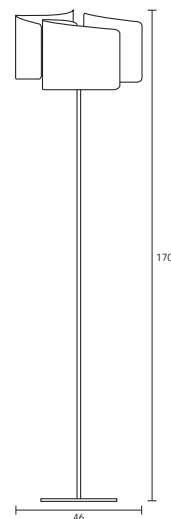

Art. 372 Lumetto
Table Lamp

Ø 15cm.-H.25cm.
Ø 5"91-H.9"84
1x100W - E27 

Montatura 037
Frame

CE    IP20 

Art. 373 Applique
Wall Lamp

L.14cm.-H.25cm.-Sp.14cm.
L.5"51-H.9"84-D.5"51
1x100W - E27 

Montatura 037
Frame

Disponibile in / Available in

 006 foglia oro
gold leaf

 033 foglia argento
silver leaf

 053 satinato
satined

Art. 375 Lampada
Table Lamp

Montatura 037-006
Frame

Ø 46cm.-H.73cm.
Ø 18"11"-H.28"74
3x100W - E27 

CE    IP20  Kg.8

Art. 376 Piantana
Floor Lamp

Montatura 037
Frame

Ø 46cm.-H.170cm.
Ø 18"11"-H.66"93
3x100W - E27  dimmer

CE    IP20  Kg.10,5

Art. 377 Plafoniera
Ceiling Lamp

Montatura 037
Frame

Ø 15cm.-H.30cm.
Ø 5"90"-H.11"81
1x100W - E27 

CE    IP20  Kg.1,2

Disponibile in / Available in

 006 foglia oro
gold leaf

 033 foglia argento
silver leaf

 053 satinato
satined

Art. 384/2

L.40cm.-H.30cm.
 Ø 15"74-H.11"81
 2x100W - E27

Art. 384/3