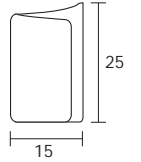

Art. 372 Lumetto
Table Lamp

Ø 15cm.-H.25cm.
Ø 5"91-H.9"84
1x100W - E27 

Montatura 037
Frame

CE    IP20 

Art. 373 Applique
Wall Lamp

L.14cm.-H.25cm.-Sp.14cm.
L.5"51-H.9"84-D.5"51
1x100W - E27 

Montatura 037
Frame

CE    IP20 

Art. 374

Ø 46cm.-H.28cm.
Ø 18"11.-H.11"02
3x100W - E27 

Art. 374/5 Plafoniera
Ceiling Lamp

CE    IP20 

Montatura 037
Frame

Ø 65cm.-H.28cm.
Ø 25"60-H.11"02
5x100W - E27 

CE    IP20 

CE    IP20  Kg.1,2

Disponibile in / Available in

 006 foglia oro
gold leaf

 033 foglia argento
silver leaf

 053 satinato
satined

Art. 384/2

L.40cm.-H.30cm.
 Ø 15"74-H.11"81
 2x100W - E27

Art. 384/3

Ø 26CM.-H.128cm.max
 Ø 10"24-H.50"39
 1x100W - E27

Montatura 037
 Frame

CE IP20 Kg.2,4

Art. 386 Plafoniera
 Ceiling Lamp

Ø 26cm.-H.33cm.
 Ø 10"24-H.12"99
 1x100W - E27

Montatura 037
 Frame

CE IP20 Kg.2,4

Disponibile in / Available in