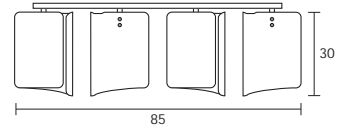

CE    IP20  Kg.1,2

Disponibile in / Available in

 006 foglia oro
gold leaf

 033 foglia argento
silver leaf

 053 satinato
satined

Art. 384/2

L.40cm.-H.30cm.
 Ø 15"74-H.11"81
 2x100W - E27

Art. 384/3

Art. 384/4 Plafoniera
 Ceiling Lamp

CE IP20 Kg.3

L.65cm.-H.30cm.
 Ø 25"60-H.11"81
 3x100W - E27

Montatura 037
 Frame

CE IP20 Kg.3,7

L.85cm.-H.30cm.
 Ø 33"46-H.11"81
 4x100W - E27

Art. 385 Sospensione
 Suspension

Ø 26CM.-H.128cm.max
 Ø 10"24-H.50"39
 1x100W - E27

Montatura 037
 Frame

CE IP20 Kg.2,4

Art. 386 Plafoniera
 Ceiling Lamp

Ø 26cm.-H.33cm.
 Ø 10"24-H.12"99
 1x100W - E27

Montatura 037
 Frame

CE IP20 Kg.2,4

Disponibile in / Available in