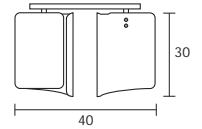

CE    IP20  Kg.8

Art. 376 Piantana
Floor Lamp

Montatura 037
Frame

Ø 46cm.-H.170cm.
Ø 18"11"-H.66"93
3x100W - E27  dimmer

CE    IP20  Kg.10,5

Art. 377 Plafoniera
Ceiling Lamp

Montatura 037
Frame

Ø 15cm.-H.30cm.
Ø 5"90"-H.11"81
1x100W - E27 

CE    IP20  Kg.1,2

Disponibile in / Available in

 006 foglia oro
gold leaf

 033 foglia argento
silver leaf

 053 satinato
satined

Art. 384/2

L.40cm.-H.30cm.
 Ø 15"74-H.11"81
 2x100W - E27

Art. 384/3

Art. 384/4 Plafoniera
 Ceiling Lamp

CE IP20 Kg.3

L.65cm.-H.30cm.
 Ø 25"60-H.11"81
 3x100W - E27

Montatura 037
 Frame

CE IP20 Kg.3,7

L.85cm.-H.30cm.
 Ø 33"46-H.11"81
 4x100W - E27

Art. 385 Sospensione
 Suspension

Ø 26CM.-H.128cm.max
 Ø 10"24-H.50"39
 1x100W - E27

Montatura 037
 Frame

CE IP20 Kg.2,4

Art. 386 Plafoniera
 Ceiling Lamp

Ø 26cm.-H.33cm.
 Ø 10"24-H.12"99
 1x100W - E27

Montatura 037
 Frame

CE IP20 Kg.2,4

Disponibile in / Available in