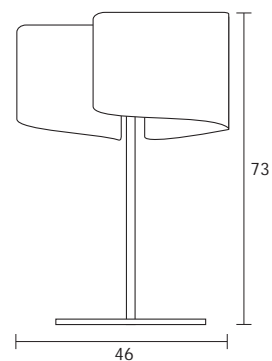

Ø 46cm.-H.73cm.
Ø 18"11"-H.28"74
3x100W - E27

CE IP20 Kg.8

Montatura 037
Frame

Ø 46cm.-H.170cm.
Ø 18"11"-H.66"93
3x100W - E27 dimmer

CE IP20 Kg.10,5

Montatura 037
Frame

Ø 15cm.-H.30cm.
Ø 5"90"-H.11"81
1x100W - E27

CE IP20 Kg.1,2

Disponibile in / Available in

006 foglia oro
gold leaf

033 foglia argento
silver leaf

053 satinato
satined