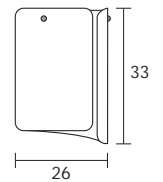

CE    IP20  Kg.1,2

Disponibile in / Available in

 006 foglia oro
gold leaf

 033 foglia argento
silver leaf

 053 satinato
satined

Art. 384/2

L.40cm.-H.30cm.
 Ø 15"74-H.11"81
 2x100W - E27

Art. 384/3

Art. 384/4 Plafoniera
 Ceiling Lamp

CE IP20 Kg.3

L.65cm.-H.30cm.
 Ø 25"60-H.11"81
 3x100W - E27

Montatura 037
 Frame

CE IP20 Kg.3,7

L.85cm.-H.30cm.
 Ø 33"46-H.11"81
 4x100W - E27

Art. 385 Sospensione
 Suspension

Ø 26CM.-H.128cm.max
 Ø 10"24-H.50"39
 1x100W - E27

Montatura 037
 Frame

CE IP20 Kg.2,4

Art. 386 Plafoniera
 Ceiling Lamp

Ø 26cm.-H.33cm.
 Ø 10"24-H.12"99
 1x100W - E27

Montatura 037
 Frame

CE IP20 Kg.2,4

Disponibile in / Available in