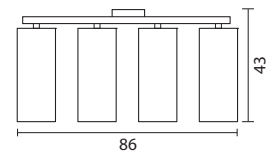

Art. 2434/A Applique
Wall Bracket

Vetro 011+023
Glass
Montatura 002
Frame

Ø 11x11cm.-H.40cm.
Ø 4"33x4"33-H.15"75
1x100W - E27

Ø 11x11cm.-H.41cm.-Sp.14cm.
Ø 4"33x4"33-H.16"14-D.5"51
1x100W - E27

CE IP20 Kg.2,5

CE IP20

Art. 2437 Piantana
Floor Lamp

Ø 11x11cm.-H.180cm.
Ø 4"33x4"33-H.70"87
1x250W - E27 dimmer

CE

Vetro 011+023
Glass
Montatura 002
Frame

Art. 2438/3 Sospensione

Ø 60cm.-H.130cm.
Ø 23"62-H.51"18 max
3x100W - E27 Kg.8

Art. 2438/4 Sospensione
Suspension

Ø 86cm.-H.130cm. max
Ø 23"62-H.33"85 max
4x100W - E27 Kg.10,4

CE

Vetro 011+023
Glass
Montatura 002
Frame

Art. 2439/3 Plafoniera

Ø 60cm.-H.43cm.
Ø 23"62-H.15"75
3x100W - E27 Kg.8

Art. 2439/4 Plafoniera
Ceiling Lamp

Ø 86cm.-H.43cm.
Ø 33"85-H.15"75
4x100W - E27 Kg.10,4

CE

Vetro 011+023
Glass
Montatura 002
Frame