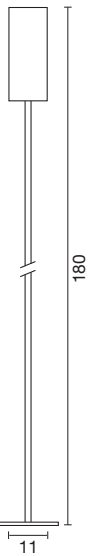

2439/3
2439/4

2434/A

2434

Art. 2433 Sospensione
Suspension

Vetro 011+023
Glass
Montatura 002
Frame

Ø 11x11cm.-H.125 cm. max
Ø 4"33x4"33-H.49"21 max
1x100W - E27

CE IP20 Kg.2,5

Art. 2434 Plafoniera
Ceiling lamp

Art. 2434/A Applique
Wall Bracket

Vetro 011+023
Glass
Montatura 002
Frame

Ø 11x11cm.-H.40cm.
Ø 4"33x4"33-H.15"75
1x100W - E27

Ø 11x11cm.-H.41cm.-Sp.14cm.
Ø 4"33x4"33-H.16"14-D.5"51
1x100W - E27

CE IP20 Kg.2,5

Art. 2435 Lume Tavolo

Art. 2436 Lume Tavolo
Table Lamp

Vetro 011+023
Glass
Montatura 002
Frame

Ø 11x11cm.-H.40cm.
Ø 4"33x4"33-H.15"74
1x100W - E27 Kg.3

Ø 11x11cm.-H.60cm.
Ø 4"33x4"33-H.24"
1x100W - E27 Kg.4,2

CE IP20

Art. 2437 Piantana
Floor Lamp

Ø 11x11cm.-H.180cm.
Ø 4"33x4"33-H.70"87
1x250W - E27 dimmer

CE

Vetro 011+023
Glass
Montatura 002
Frame

Art. 2438/3 Sospensione

Ø 60cm.-H.130cm.
Ø 23"62-H.51"18 max
3x100W - E27 Kg.8