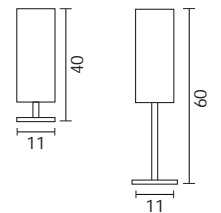

Art. 2434/A Applique
Wall Bracket

Vetro 011+023
Glass
Montatura 002
Frame

Ø 11x11cm.-H.40cm.
Ø 4"33x4"33-H.15"75
1x100W - E27

Ø 11x11cm.-H.41cm.-Sp.14cm.
Ø 4"33x4"33-H.16"14-D.5"51
1x100W - E27

CE IP20 Kg.2,5

Art. 2435 Lume Tavolo

Art. 2436 Lume Tavolo
Table Lamp

Vetro 011+023
Glass
Montatura 002
Frame

Ø 11x11cm.-H.40cm.
Ø 4"33x4"33-H.15"74
1x100W - E27 Kg.3

Ø 11x11cm.-H.60cm.
Ø 4"33x4"33-H.24"
1x100W - E27 Kg.4,2

CE IP20

Art. 2437 Piantana
Floor Lamp

Ø 11x11cm.-H.180cm.
Ø 4"33x4"33-H.70"87
1x250W - E27 dimmer

CE

Vetro 011+023
Glass
Montatura 002
Frame

Art. 2438/3 Sospensione

Ø 60cm.-H.130cm.
Ø 23"62-H.51"18 max
3x100W - E27 Kg.8

Art. 2439/4 Plafoniera
Ceiling Lamp

Ø 86cm.-H.43cm.
Ø 33"85-H.15"75
4x100W - E27 Kg.10,4

CE

Vetro 011+023
Glass
Montatura 002
Frame