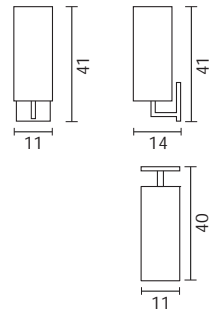

Art. 2434/A Applique
Wall Bracket

Vetro 011+023
Glass
Montatura 002
Frame

Ø 11x11cm.-H.40cm.
Ø 4"33x4"33-H.15"75
1x100W - E27

Ø 11x11cm.-H.41cm.-Sp.14cm.
Ø 4"33x4"33-H.16"14-D.5"51
1x100W - E27

CE IP20 Kg.2,5

Art. 2435 Lume Tavolo

Art. 2436 Lume Tavolo
Table Lamp

Vetro 011+023
Glass
Montatura 002
Frame

Ø 11x11cm.-H.40cm.
Ø 4"33x4"33-H.15"74
1x100W - E27 Kg.3

Ø 11x11cm.-H.60cm.
Ø 4"33x4"33-H.24"
1x100W - E27 Kg.4,2

CE IP20

Art. 2437 Piantana
Floor Lamp

Ø 11x11cm.-H.180cm.
Ø 4"33x4"33-H.70"87
1x250W - E27 dimmer

CE

Vetro 011+023
Glass
Montatura 002
Frame

Art. 2438/3 Sospensione

Ø 60cm.-H.130cm.
Ø 23"62-H.51"18 max
3x100W - E27 Kg.8

Art. 2439/4 Plafoniera
Ceiling Lamp

Ø 86cm.-H.43cm.
Ø 33"85-H.15"75
4x100W - E27 Kg.10,4

CE

Vetro 011+023
Glass
Montatura 002
Frame