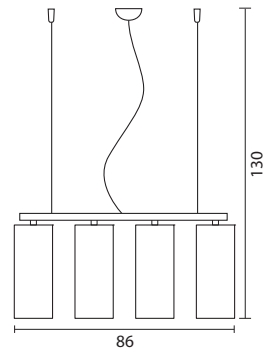

Art. 2435 Lume Tavolo

Art. 2436 Lume Tavolo
Table Lamp

Vetro 011+023
Glass
Montatura 002
Frame

Ø 11x11cm.-H.40cm.
Ø 4"33x4"33-H.15"74
1x100W - E27 Kg.3

Ø 11x11cm.-H.60cm.
Ø 4"33x4"33-H.24"
1x100W - E27 Kg.4,2

CE IP20

Art. 2437 Piantana
Floor Lamp

Ø 11x11cm.-H.180cm.
Ø 4"33x4"33-H.70"87
1x250W - E27 dimmer

CE

Vetro 011+023
Glass
Montatura 002
Frame

Art. 2438/3 Sospensione

Ø 60cm.-H.130cm.
Ø 23"62-H.51"18 max
3x100W - E27 Kg.8

Art. 2438/4 Sospensione
Suspension

Ø 86cm.-H.130cm. max
Ø 23"62-H.33"85 max
4x100W - E27 Kg.10,4

CE

Vetro 011+023
Glass
Montatura 002
Frame

Art. 2439/3 Plafoniera

Ø 60cm.-H.43cm.
Ø 23"62-H.15"75
3x100W - E27 Kg.8

Art. 2439/4 Plafoniera
Ceiling Lamp

Ø 86cm.-H.43cm.
Ø 33"85-H.15"75
4x100W - E27 Kg.10,4

CE

Vetro 011+023
Glass
Montatura 002
Frame