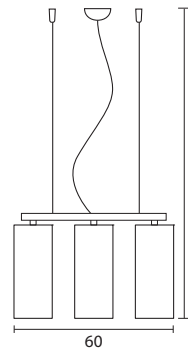

Art. 2435 Lume Tavolo

Art. 2436 Lume Tavolo
Table Lamp

Vetro 011+023
Glass
Montatura 002
Frame

Ø 11x11cm.-H.40cm.
Ø 4"33x4"33-H.15"74
1x100W - E27 Kg.3

Ø 11x11cm.-H.60cm.
Ø 4"33x4"33-H.24"
1x100W - E27 Kg.4,2

CE IP20

Art. 2437 Piantana
Floor Lamp

Ø 11x11cm.-H.180cm.
Ø 4"33x4"33-H.70"87
1x250W - E27 dimmer

CE

Vetro 011+023
Glass
Montatura 002
Frame

Art. 2438/3 Sospensione

Ø 60cm.-H.130cm.
Ø 23"62-H.51"18 max
3x100W - E27 Kg.8

Art. 2438/4 Sospensione
Suspension

Ø 86cm.-H.130cm. max
Ø 23"62-H.33"85 max
4x100W - E27 Kg.10,4

CE

Vetro 011+023
Glass
Montatura 002
Frame

Art. 2439/3 Plafoniera

Ø 60cm.-H.43cm.
Ø 23"62-H.15"75
3x100W - E27 Kg.8

Art. 2439/4 Plafoniera
Ceiling Lamp

Ø 86cm.-H.43cm.
Ø 33"85-H.15"75
4x100W - E27 Kg.10,4

CE

Vetro 011+023
Glass
Montatura 002
Frame