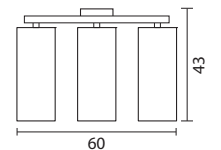

Art. 2435 Lume Tavolo

Art. 2436 Lume Tavolo
Table Lamp

Vetro 011+023
Glass
Montatura 002
Frame

Ø 11x11cm.-H.40cm.
Ø 4"33x4"33-H.15"74
1x100W - E27 Kg.3

Ø 11x11cm.-H.60cm.
Ø 4"33x4"33-H.24"
1x100W - E27 Kg.4,2

CE IP20

Art. 2437 Piantana
Floor Lamp

Ø 11x11cm.-H.180cm.
Ø 4"33x4"33-H.70"87
1x250W - E27 dimmer

CE

Vetro 011+023
Glass
Montatura 002
Frame

Art. 2438/3 Sospensione

Ø 60cm.-H.130cm.
Ø 23"62-H.51"18 max
3x100W - E27 Kg.8

Art. 2438/4 Sospensione
Suspension

Ø 86cm.-H.130cm. max
Ø 23"62-H.33"85 max
4x100W - E27 Kg.10,4

CE

Vetro 011+023
Glass
Montatura 002
Frame

Art. 2439/3 Plafoniera

Ø 60cm.-H.43cm.
Ø 23"62-H.15"75
3x100W - E27 Kg.8

Art. 2439/4 Plafoniera
Ceiling Lamp

Ø 86cm.-H.43cm.
Ø 33"85-H.15"75
4x100W - E27 Kg.10,4

CE

Vetro 011+023
Glass
Montatura 002
Frame