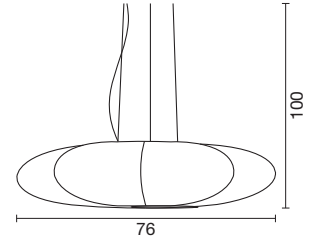

CE    IP20 

Art. 502 Applique  
Wall bracket

Montatura 002  
Frame

Ø 15cm.-H.23cm.-Sp.14cm.  
Ø 5"90-H.9"05-D.5"51  
1x60W - G9 

CE    IP20 

Disponibile in / Available in

 011 bianco  
white

 015 verde  
green

 024 ambra  
amber

 031 arancio  
orange

Art. 503 Sospensione  
Suspension

Montatura 002  
Frame

Ø 76cm.-H.105cm.  
Ø 29"92-H.41"34  
3x100W - E27

CE IP20 Kg.8,8

Art. 504 Plafoniera  
Ceiling Lamp

Montatura 002  
Frame

Ø 76cm.-H.25cm.  
Ø 29"92-H.9"84  
3x100W - E27

CE IP20 Kg.8,8

Art. 506 Piantana  
Floor Lamp

Montatura 002  
Frame

Ø 60cm.-H.165cm. max  
Ø 23"62-H.64"96  
3x100W - E27 dimmer

CE IP20 Kg.10,2

Disponibile in / Available in