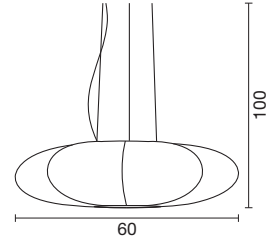

501

Art. 500 Sospensione  
Suspension

Montatura 002  
Frame

Ø 60cm.-H.100cm. max  
Ø 23"62-H.39"37  
3x100W - E27 

CE     IP20 

Art. 501 Plafoniera  
Ceiling Lamp

Montatura 002  
Frame

Ø 60cm.-H.22cm.  
Ø 23"62-H.8"66  
3x100W - E27 

CE    IP20 

Art. 502 Applique  
Wall bracket

Montatura 002  
Frame

Ø 15cm.-H.23cm.-Sp.14cm.  
Ø 5"90-H.9"05-D.5"51  
1x60W - G9 

CE    IP20 

Disponibile in / Available in

 011 bianco  
white

 015 verde  
green

Ø 76cm.-H.25cm.  
Ø 29"92-H.9"84  
3x100W - E27

CE IP20 Kg.8,8

Art. 506 Piantana  
Floor Lamp

Montatura 002  
Frame

Ø 60cm.-H.165cm. max  
Ø 23"62-H.64"96  
3x100W - E27 dimmer

CE IP20 Kg.10,2

Disponibile in / Available in