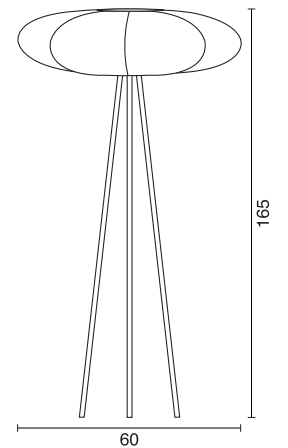

501

Art. 500 Sospensione  
Suspension

Montatura 002  
Frame

Ø 60cm.-H.100cm. max  
Ø 23"62-H.39"37  
3x100W - E27 

CE     IP20 

Art. 501 Plafoniera  
Ceiling Lamp

Montatura 002  
Frame

Ø 60cm.-H.22cm.  
Ø 23"62-H.8"66  
3x100W - E27 

CE    IP20 

Art. 502 Applique  
Wall bracket

Montatura 002  
Frame

Ø 15cm.-H.23cm.-Sp.14cm.  
Ø 5"90-H.9"05-D.5"51  
1x60W - G9 

CE    IP20 

Disponibile in / Available in

 011 bianco  
white

 015 verde  
green

 024 ambra  
amber

 031 arancio  
orange

Art. 503 Sospensione  
Suspension

Montatura 002  
Frame

Ø 76cm.-H.105cm.  
Ø 29"92-H.41"34  
3x100W - E27

CE IP20 Kg.8,8

Art. 504 Plafoniera  
Ceiling Lamp

Montatura 002  
Frame

Ø 76cm.-H.25cm.  
Ø 29"92-H.9"84  
3x100W - E27

CE IP20 Kg.8,8

Art. 506 Piantana  
Floor Lamp

Montatura 002  
Frame

Ø 60cm.-H.165cm. max  
Ø 23"62-H.64"96  
3x100W - E27 dimmer

CE IP20 Kg.10,2

Disponibile in / Available in