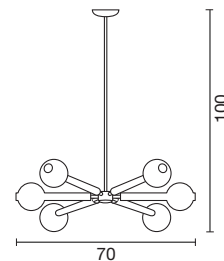

2486 ATL

2489

2488

2490

2486 AT

Art. 2487/6 Lampadario
Suspension

Ø 70cm.-H.100cm.
Ø 27"55-H.39"37
6x60W - G9

CE IP20 Kg.2,5

Montatura 002
Frame

Art. 2488

Ø 10cm.-H.30cm.
Ø 3"93-H.11"81
60W - G9

CE IP20 Kg.0,7

Art. 2489 Lampada
Table Lamp

Montatura 002
Frame

Ø 10cm.-H.49cm.
Ø 3"93-H.19"29
60W - G9

CE IP20 Kg.0,9

Art. 2490 Piantana
Floor Lamp

Ø 10cm.-H.180cm. max
Ø 3"93-H.70"86 max
1x75W - G9

CE IP20 Kg.3,1

Disponibile in / Available in

023

011

030

024