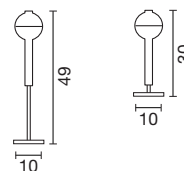

2486 ATL

2489

2488

2490

2486 AT

Art. 2487/6 Lampadario
Suspension

Ø 70cm.-H.100cm.
Ø 27"55-H.39"37
6x60W - G9

CE IP20 Kg.2,5

Montatura 002
Frame

Art. 2488

Ø 10cm.-H.30cm.
Ø 3"93-H.11"81
60W - G9

CE IP20 Kg.0,7

Art. 2489 Lampada
Table Lamp

Montatura 002
Frame

Ø 10cm.-H.49cm.
Ø 3"93-H.19"29
60W - G9

CE IP20 Kg.0,9

Art. 2490 Piantana
Floor Lamp

Ø 10cm.-H.180cm. max
Ø 3"93-H.70"86 max
1x75W - G9

CE IP20 Kg.3,1

Disponibile in / Available in

023

011

030

024