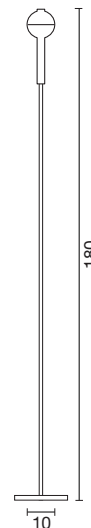

2486 ATL

2489

2488

2490

2486 AT

Art. 2487/6 Lampadario
Suspension

Ø 70cm.-H.100cm.
Ø 27"55-H.39"37
6x60W - G9

CE IP20 Kg.2,5

Montatura 002
Frame

Art. 2488

Ø 10cm.-H.30cm.
Ø 3"93-H.11"81
60W - G9

CE IP20 Kg.0,7

Art. 2489 Lampada
Table Lamp

Montatura 002
Frame

Ø 10cm.-H.49cm.
Ø 3"93-H.19"29
60W - G9

CE IP20 Kg.0,9

Art. 2490 Piantana
Floor Lamp

Ø 10cm.-H.180cm. max
Ø 3"93-H.70"86 max
1x75W - G9

CE IP20 Kg.3,1

Disponibile in / Available in

023

011

030

024