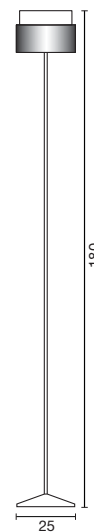

Art. 2402 Sospensione
Suspension

Vetro 053
Glass
Montatura 030-003
Frame

L.100cm.-H.110cm.
L.39"40"-H.43"70
E=max 3x100W - E27 

G=max 3x75W - G9 

CE     IP20  Kg.4,5

Art. 2403 Lampada
Table Lamp

Vetro 053
Glass
Montatura 030-003
Frame

Ø 25cm.-H.32cm.
Ø 9"84"-H.12"60
max 1x60W - E14 

CE     IP20  Kg.1,5

Art. 2404 Lampada
Table Lamp

Vetro 053
Glass
Montatura 030-003
Frame

Ø 25cm.-H.55cm.
Ø 9"84"-H.21"65
max 1x60W - E14 

CE     IP20  Kg.2,9

Art. 2405 Piantana
Floor Lamp

Ø 25cm.-H.180cm.
Ø 9"84-H.70"86
1x150W - E14  dimmer

CE    IP20  Kg.6

Vetro 053
Glass
Montatura 030-003
Frame

Art. 2406 Applique
Wall Bracket

L.25cm.-H.18cm.-Sp.17cm.
L.9"84-H.7"09-D.6"70
E=max 1x100W - E27 

G=max 1x75W - G9 

CE     IP20  Kg.1.4

Vetro 053
Glass
Montatura 030-003
Frame

Art. 2407 Plafoniera
Ceiling Lamp

L.25 cm.-H.20cm.
L.9"84-H.7"87
E= max 1x100W - E27 

G=max 1x75W - G9 

CE    IP20  Kg.1.4

Vetro 053
Glass
Montatura 030-003
Frame