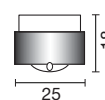

Ø 25cm.-H.32cm.
Ø 9"84"-H.12"60
max 1x60W - E14 

CE     IP20  Kg.1,5

Art. 2404 Lampada
Table Lamp

Vetro 053
Glass
Montatura 030-003
Frame

Ø 25cm.-H.55cm.
Ø 9"84"-H.21"65
max 1x60W - E14 

CE     IP20  Kg.2,9

Art. 2405 Piantana
Floor Lamp

Ø 25cm.-H.180cm.
Ø 9"84-H.70"86
1x150W - E14  dimmer

CE    IP20  Kg.6

Vetro 053
Glass
Montatura 030-003
Frame

Art. 2406 Applique
Wall Bracket

L.25cm.-H.18cm.-Sp.17cm.
L.9"84-H.7"09-D.6"70
E=max 1x100W - E27 

G=max 1x75W - G9 

CE     IP20  Kg.1.4

Vetro 053
Glass
Montatura 030-003
Frame

Art. 2407 Plafoniera
Ceiling Lamp

L.25 cm.-H.20cm.
L.9"84-H.7"87
E= max 1x100W - E27 

G=max 1x75W - G9 

CE    IP20  Kg.1.4

Vetro 053
Glass
Montatura 030-003
Frame