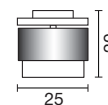

Ø 25cm.-H.32cm.
Ø 9"84"-H.12"60
max 1x60W - E14 

CE     IP20  Kg.1,5

Art. 2404 Lampada
Table Lamp

Vetro 053
Glass
Montatura 030-003
Frame

Ø 25cm.-H.55cm.
Ø 9"84"-H.21"65
max 1x60W - E14 

CE     IP20  Kg.2,9

Art. 2405 Piantana
Floor Lamp

Ø 25cm.-H.180cm.
Ø 9"84-H.70"86
1x150W - E14  dimmer

CE    IP20  Kg.6

Vetro 053
Glass
Montatura 030-003
Frame

Art. 2406 Applique
Wall Bracket

L.25cm.-H.18cm.-Sp.17cm.
L.9"84-H.7"09-D.6"70
E=max 1x100W - E27 

G=max 1x75W - G9 

CE     IP20  Kg.1.4

Vetro 053
Glass
Montatura 030-003
Frame

Art. 2407 Plafoniera
Ceiling Lamp

L.25 cm.-H.20cm.
L.9"84-H.7"87
E= max 1x100W - E27 

G=max 1x75W - G9 

CE    IP20  Kg.1.4

Vetro 053
Glass
Montatura 030-003
Frame