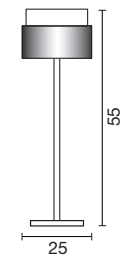

Art. 2402 Sospensione
Suspension

Vetro 053
Glass
Montatura 030-003
Frame

L.100cm.-H.110cm.
L.39"40"-H.43"70
E=max 3x100W - E27 

G=max 3x75W - G9 

CE     IP20  Kg.4,5

Art. 2403 Lampada
Table Lamp

Vetro 053
Glass
Montatura 030-003
Frame

Ø 25cm.-H.32cm.
Ø 9"84"-H.12"60
max 1x60W - E14 

CE     IP20  Kg.1,5

Art. 2404 Lampada
Table Lamp

Vetro 053
Glass
Montatura 030-003
Frame

Ø 25cm.-H.55cm.
Ø 9"84"-H.21"65
max 1x60W - E14 

CE     IP20  Kg.2,9

Art. 2405 Piantana
Floor Lamp

Ø 25cm.-H.180cm.
Ø 9"84-H.70"86
1x150W - E14  dimmer

CE    IP20  Kg.6

Vetro 053
Glass
Montatura 030-003
Frame

Art. 2406 Applique
Wall Bracket

L.25cm.-H.18cm.-Sp.17cm.
L.9"84-H.7"09-D.6"70
E=max 1x100W - E27 

G=max 1x75W - G9 

CE     IP20  Kg.1.4

Vetro 053
Glass
Montatura 030-003
Frame

Art. 2407 Plafoniera
Ceiling Lamp

L.25 cm.-H.20cm.
L.9"84-H.7"87
E= max 1x100W - E27 

G=max 1x75W - G9 

CE    IP20  Kg.1.4

Vetro 053
Glass
Montatura 030-003
Frame