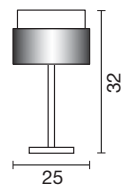

Art. 2402 Sospensione
Suspension

Vetro 053
Glass
Montatura 030-003
Frame

L.100cm.-H.110cm.
L.39"40"-H.43"70
E=max 3x100W - E27 

G=max 3x75W - G9 

CE     IP20  Kg.4,5

Art. 2403 Lampada
Table Lamp

Vetro 053
Glass
Montatura 030-003
Frame

Ø 25cm.-H.32cm.
Ø 9"84"-H.12"60
max 1x60W - E14 

CE     IP20  Kg.1,5

Art. 2404 Lampada
Table Lamp

Vetro 053
Glass
Montatura 030-003
Frame

Ø 25cm.-H.55cm.
Ø 9"84"-H.21"65
max 1x60W - E14 

CE     IP20  Kg.2,9

Art. 2405 Piantana
Floor Lamp

Ø 25cm.-H.180cm.
Ø 9"84-H.70"86
1x150W - E14  dimmer

CE    IP20  Kg.6

Vetro 053
Glass
Montatura 030-003
Frame

Art. 2406 Applique
Wall Bracket

L.25cm.-H.18cm.-Sp.17cm.
L.9"84-H.7"09-D.6"70
E=max 1x100W - E27 

G=max 1x75W - G9 

CE     IP20  Kg.1.4

Vetro 053
Glass
Montatura 030-003
Frame

Art. 2407 Plafoniera
Ceiling Lamp

L.25 cm.-H.20cm.
L.9"84-H.7"87
E= max 1x100W - E27 

G=max 1x75W - G9 

CE    IP20  Kg.1.4

Vetro 053
Glass
Montatura 030-003
Frame