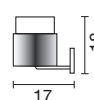

Ø 25cm.-H.32cm.
Ø 9"84"-H.12"60
max 1x60W - E14 

CE     IP20  Kg.1,5

Art. 2404 Lampada
Table Lamp

Vetro 053
Glass
Montatura 030-003
Frame

Ø 25cm.-H.55cm.
Ø 9"84"-H.21"65
max 1x60W - E14 

CE     IP20  Kg.2,9

Art. 2405 Piantana
Floor Lamp

Ø 25cm.-H.180cm.
Ø 9"84-H.70"86
1x150W - E14  dimmer

CE    IP20  Kg.6

Vetro 053
Glass
Montatura 030-003
Frame

Art. 2406 Applique
Wall Bracket

L.25cm.-H.18cm.-Sp.17cm.
L.9"84-H.7"09-D.6"70
E=max 1x100W - E27 

G=max 1x75W - G9 

CE     IP20  Kg.1.4

Vetro 053
Glass
Montatura 030-003
Frame

Art. 2407 Plafoniera
Ceiling Lamp

L.25 cm.-H.20cm.
L.9"84-H.7"87
E= max 1x100W - E27 

G=max 1x75W - G9 

CE    IP20  Kg.1.4

Vetro 053
Glass
Montatura 030-003
Frame