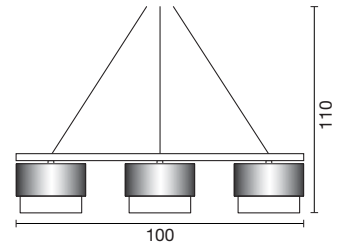

Art. 2402 Sospensione
Suspension

Vetro 053
Glass
Montatura 030-003
Frame

L.100cm.-H.110cm.
L.39"40"-H.43"70
E=max 3x100W - E27 

G=max 3x75W - G9 

CE     IP20  Kg.4,5

Art. 2403 Lampada
Table Lamp

Vetro 053
Glass
Montatura 030-003
Frame

Ø 25cm.-H.32cm.
Ø 9"84"-H.12"60
max 1x60W - E14 

CE     IP20  Kg.1,5

Art. 2404 Lampada
Table Lamp

Vetro 053
Glass
Montatura 030-003
Frame

Ø 25cm.-H.55cm.
Ø 9"84"-H.21"65
max 1x60W - E14 

CE     IP20  Kg.2,9