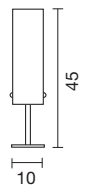

2498

2500

2493

2495

2499

Art. 2493 Lampada  
Table Lamp

Montatura 030  
Frame

Ø 10cm.-H.30cm.  
Ø 3"93-H.11"81  
100W - E27

CE ES IP20 Kg.1,4

Art. 2494 Lampada  
Table Lamp

Montatura 030  
Frame

Ø 10cm.-H.45cm.  
Ø 3"93-H.17"71  
100W - E27

CE ES IP20 Kg.1,6

Art. 2495 Piantana  
Floor Lamp

Montatura 030  
Frame

Ø 10cm.-H.180cm.  
Ø 3"93-H.70"87  
250W - E14 dimmer