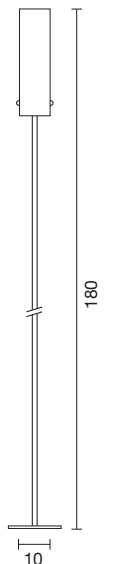

Disponibile in / Available in

011 bianco
white

024 ambra
amber

031 arancione
orange

029 rosso
red

015 verde
green

013 blu
blue

016 ametista
amethyst