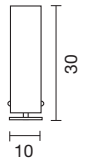

2498

2500

2493

2495

2499

Art. 2493 Lampada  
Table Lamp

Montatura 030  
Frame

Ø 10cm.-H.30cm.  
Ø 3"93-H.11"81  
100W - E27

CE ES IP20 Kg.1,4

Art. 2494 Lampada  
Table Lamp

Montatura 030  
Frame

Ø 10cm.-H.45cm.  
Ø 3"93-H.17"71  
100W - E27

CE ES IP20 Kg.1,6

Art. 2495 Piantana  
Floor Lamp

Montatura 030  
Frame

Ø 10cm.-H.180cm.  
Ø 3"93-H.70"87  
250W - E14 dimmer

016 ametista  
amethyst

Art. 2499 Piantana  
Floor Lamp

Ø 20.cm.-H.180cm.  
Ø 7"87-H.70"87  
250W - E27  dimmer

CE   IP20  Kg.7

Art. 2500 Lampada  
Table Lamp

Ø 20cm.-H.45cm.  
Ø 7"87-H.17"71  
100W - E27 