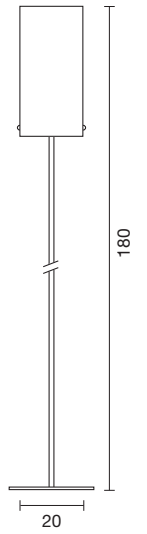

2498

2500

2493

2495

2499

Art. 2493 Lampada  
Table Lamp

Montatura 030  
Frame

Ø 10cm.-H.30cm.  
Ø 3"93-H.11"81  
100W - E27

CE ES IP20 Kg.1,4

Art. 2494 Lampada  
Table Lamp

Montatura 030  
Frame

Ø 10cm.-H.45cm.  
Ø 3"93-H.17"71  
100W - E27

CE ES IP20 Kg.1,6

Art. 2495 Piantana  
Floor Lamp

Montatura 030  
Frame

Ø 10cm.-H.180cm.  
Ø 3"93-H.70"87  
250W - E14 dimmer

CE ES IP20 Kg.4,3

Disponibile in / Available in

011 bianco  
white

024 ambra  
amber

031 arancione  
orange

029 rosso  
red

015 verde  
green

013 blu  
blue

016 ametista  
amethyst

Art. 2499 Piantana  
Floor Lamp

Ø 20.cm.-H.180cm.  
Ø 7"87-H.70"87  
250W - E27  dimmer

CE   IP20  Kg.7

Art. 2500 Lampada  
Table Lamp

Ø 20cm.-H.45cm.  
Ø 7"87-H.17"71  
100W - E27 