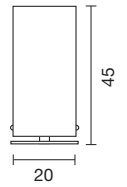

Disponibile in / Available in

011 bianco
white

024 ambra
amber

031 arancione
orange

029 rosso
red

015 verde
green

013 blu
blue

016 ametista
amethyst