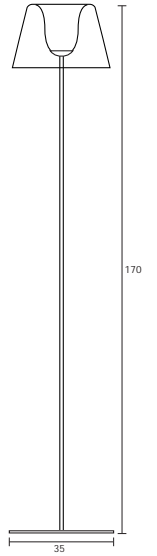

2413

2414

Art. 2410 Sospensione
Suspension

Vetro 054

Glass

Montatura 005-002

Frame

Ø 35cm.-H.110cm.
Ø 13"78-H.43"31 max
1x100W - E27 

CE                          

Art. 2413 Piantana
Floor lamp

Vetro 054
Glass
Montatura 005-002
Frame

Ø 35cm.-H.170cm. max
Ø 13"78-H.66"93 max
1x250W - E27  dimmer

CE   IP20 Kg.9,8

Art. 2414 Lume Tavolo
Table Lamp

Vetro 054
Glass
Montatura 005-002
Frame

Ø 35cm.-H.27cm.
Ø 13"78-H.10"63 max
1x100W - E27 

CE   IP20 Kg.4,7