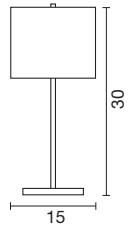

2718

2719

Art. 2716 Lampada
Table Lamp

Montatura 003
Frame

Ø 15cm.-H.30cm.
Ø 5"90-H.11"81
1x60W - E14

CE IP20 Kg.1,4

Art. 2717 Lampada
Table Lamp

Montatura 003
Frame

Ø 31cm.-H.62cm.
Ø 12"20-H.24"41
3x100W - E27

CE IP20 Kg.6,3

Art. 2718 Piantana
Floor Lamp

Montatura 003
Frame

Ø 31cm.-H.147cm.
Ø 12"20-H.57"87
1x150W - E27

CE IP20 Kg.4

Disponibile in / Available in

011 bianco
white

024 verde-bianco
green-white

029 arancio-bianco
orange-white

??? nero-giallo
black-yellow

??? rosso-bianco
red-white

Art. 2719 Piantana
Floor Lamp

Vetro 011
Glass
Montatura 003
Frame

L.31cm.-H.173cm.
Ø 12"20-H.68"11
1x250W - E27 