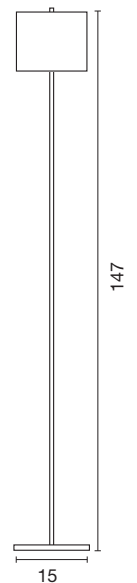

2718

2719

Art. 2716 Lampada
Table Lamp

Montatura 003
Frame

Ø 15cm.-H.30cm.
Ø 5"90-H.11"81
1x60W - E14

CE IP20 Kg.1,4

Art. 2717 Lampada
Table Lamp

Montatura 003
Frame

Ø 31cm.-H.62cm.
Ø 12"20-H.24"41
3x100W - E27

CE IP20 Kg.6,3

Art. 2718 Piantana
Floor Lamp

Montatura 003
Frame

Ø 31cm.-H.147cm.
Ø 12"20-H.57"87
1x150W - E27

CE IP20 Kg.4

Disponibile in / Available in

011 bianco
white

024 verde-bianco
green-white

029 arancio-bianco
orange-white

??? nero-giallo
black-yellow

??? rosso-bianco
red-white

Art. 2719 Piantana
Floor Lamp

Vetro 011
Glass
Montatura 003
Frame

L.31cm.-H.173cm.
Ø 12"20-H.68"11
1x250W - E27 