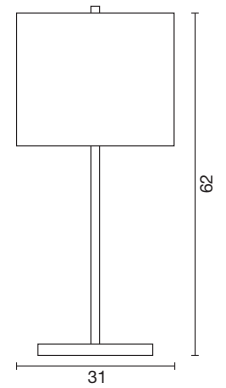

2718

2719

Art. 2716 Lampada
Table Lamp

Montatura 003
Frame

Ø 15cm.-H.30cm.
Ø 5"90-H.11"81
1x60W - E14

CE IP20 Kg.1,4

Art. 2717 Lampada
Table Lamp

Montatura 003
Frame

Ø 31cm.-H.62cm.
Ø 12"20-H.24"41
3x100W - E27

CE IP20 Kg.6,3

Art. 2718 Piantana
Floor Lamp

Montatura 003
Frame

Ø 31cm.-H.147cm.
Ø 12"20-H.57"87
1x150W - E27

CE IP20 Kg.4

Disponibile in / Available in

011 bianco
white

024 verde-bianco
green-white

029 arancio-bianco
orange-white

??? nero-giallo
black-yellow

??? rosso-bianco
red-white

Art. 2719 Piantana
Floor Lamp

Vetro 011
Glass
Montatura 003
Frame

L.31cm.-H.173cm.
Ø 12"20-H.68"11
1x250W - E27 