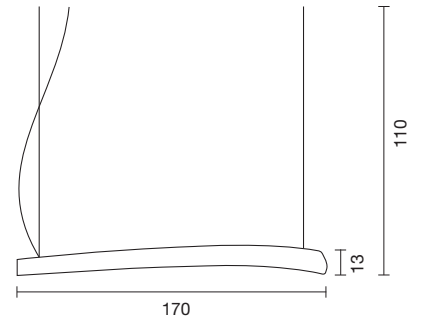

1002

Art. 1000 Sospensione  
Suspension

Vetro 011  
Glass  
Montatura 040  
Frame

Ø 13cm.-L.170cm.-H.110cm. max  
Ø 5"12-L.66"93-H.43"31 max  
1x80 W - T5

CE IP20 Kg.8,2

Art. 1001 Applique  
Wall bracket

Vetro 011  
Glass  
Montatura 040  
Frame

Ø 13cm.-L.70cm.-Sp.16cm.  
Ø 5"12-H.66"93-D.6"30  
1x80 W - T5

CE IP20 Kg.8,2

Art. 1002 Piantana  
Floor Lamp

Vetro 011  
Glass  
Montatura 040  
Frame

Ø 13cm.-L.180cm.  
Ø 5"12-H.70"87  
1x80 W - T5 dimmer