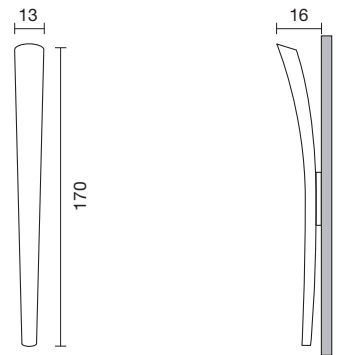

1002

Art. 1000 Sospensione  
Suspension

Vetro 011  
Glass  
Montatura 040  
Frame

Ø 13cm.-L.170cm.-H.110cm. max  
Ø 5"12-L.66"93-H.43"31 max  
1x80 W - T5

CE IP20 Kg.8,2

Art. 1001 Applique  
Wall bracket

Vetro 011  
Glass  
Montatura 040  
Frame

Ø 13cm.-L.70cm.-Sp.16cm.  
Ø 5"12-H.66"93-D.6"30  
1x80 W - T5

CE IP20 Kg.8,2

Art. 1002 Piantana  
Floor Lamp

Vetro 011  
Glass  
Montatura 040  
Frame

Ø 13cm.-L.180cm.  
Ø 5"12-H.70"87  
1x80 W - T5 dimmer

CE IP20 Kg.14