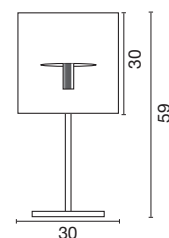

490

489

484

Art. 486 Lampada  
Table Lamp

Vetro 011  
Glass  
Montatura 002  
Frame

Ø 20cm.-H.35cm.  
Ø 7"87-H.13"78  
1x60 W - G9 

CE   IP20  Kg.1,4

Art. 487 Lampada  
Table Lamp

Vetro 011  
Glass  
Montatura 002  
Frame

Ø 30cm.-H.59cm.  
Ø 11"81-H.23"24  
100 W - E27 

CE   IP20  Kg.3,2

Art. 489 Piantana  
Floor Lamp

Vetro 011  
Glass  
Montatura 002  
Frame

Ø 28x23cm.-H.182cm.  
Ø 11"02x9"06-H.71"65  
250W - E27  dimmer