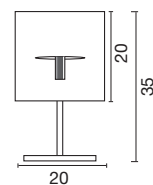

490

489

484

Art. 486 Lampada  
Table Lamp

Vetro 011  
Glass  
Montatura 002  
Frame

Ø 20cm.-H.35cm.  
Ø 7"87-H.13"78  
1x60 W - G9 

CE   IP20  Kg.1,4

Art. 487 Lampada  
Table Lamp

Vetro 011  
Glass  
Montatura 002  
Frame

Ø 30cm.-H.59cm.  
Ø 11"81-H.23"24  
100 W - E27 

CE   IP20  Kg.3,2

Art. 489 Piantana  
Floor Lamp

Vetro 011  
Glass  
Montatura 002  
Frame

Ø 28x23cm.-H.182cm.  
Ø 11"02x9"06-H.71"65  
250W - E27  dimmer