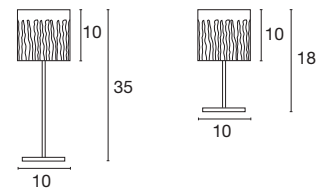

Art. 559

Art. 560 Lumetto  
Table Lamp

Montatura 002  
Frame

10x10cm.-H.18cm.  
Ø 3"94x3"94-H.7"09  
40W - G9

CE IP20 Kg.0,8

14x14cm.-H.170cm.  
Ø 5"51x5"51-H.13"78  
1x75W - G9 dimmer

CE IP20 Kg.1,5

Art. 561 Piantana  
Floor Lamp

Montatura 002  
Frame

14x14cm.-H.170cm.  
Ø 5"51x5"51-H.66"93  
1x75W - G9 dimmer

CE IP20 Kg.5,7

Art. 562 Sospensione  
Suspension

Montatura 002  
Frame

14x14cm.-H.110cm.  
Ø 5"51x5"51-H.43"30  
1x75W - G9 dimmer

CE IP20 Kg.2,6

Disponibile in / Available in

123 bianco  
white

823 nero  
black

824 arancio  
orange