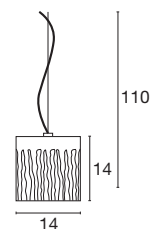

Art. 559

Art. 560 Lumetto  
Table Lamp

Montatura 002  
Frame

10x10cm.-H.18cm.  
Ø 3"94x3"94-H.7"09  
40W - G9

CE IP20 Kg.0,8

14x14cm.-H.170cm.  
Ø 5"51x5"51-H.13"78  
1x75W - G9 dimmer

CE IP20 Kg.1,5

Art. 561 Piantana  
Floor Lamp

Montatura 002  
Frame

14x14cm.-H.170cm.  
Ø 5"51x5"51-H.66"93  
1x75W - G9 dimmer

CE IP20 Kg.5,7

Art. 562 Sospensione  
Suspension

Montatura 002  
Frame

14x14cm.-H.110cm.  
Ø 5"51x5"51-H.43"30  
1x75W - G9 dimmer

CE IP20 Kg.2,6

Disponibile in / Available in

123 bianco  
white

823 nero  
black

824 arancio  
orange