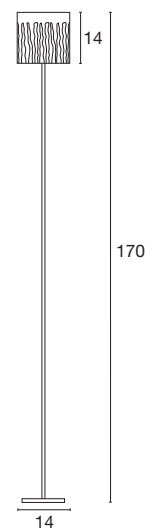

Art. 559

Art. 560 Lumetto  
Table Lamp

Montatura 002  
Frame

10x10cm.-H.18cm.  
Ø 3"94x3"94-H.7"09  
40W - G9

CE IP20 Kg.0,8

14x14cm.-H.170cm.  
Ø 5"51x5"51-H.13"78  
1x75W - G9 dimmer

CE IP20 Kg.1,5

Art. 561 Piantana  
Floor Lamp

Montatura 002  
Frame

14x14cm.-H.170cm.  
Ø 5"51x5"51-H.66"93  
1x75W - G9 dimmer

CE IP20 Kg.5,7

Art. 562 Sospensione  
Suspension

Montatura 002  
Frame

14x14cm.-H.110cm.  
Ø 5"51x5"51-H.43"30  
1x75W - G9 dimmer

CE IP20 Kg.2,6

Disponibile in / Available in

123 bianco  
white

823 nero  
black

824 arancio  
orange