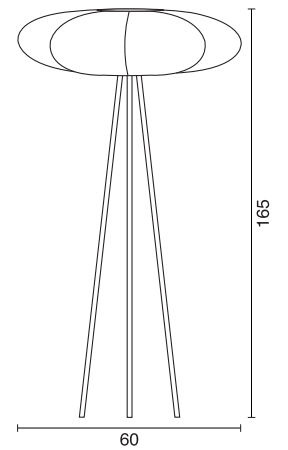

506

503

Art. 503 Sospensione
Suspension

Montatura 002
Frame

Ø 76cm.-H.105cm.
Ø 29"92-H.41"34
3x100W - E27

CE IP20 Kg.8,8

Art. 504 Plafoniera
Ceiling Lamp

Montatura 002
Frame

Ø 76cm.-H.25cm.
Ø 29"92-H.9"84
3x100W - E27

CE IP20 Kg.8,8

Art. 506 Piantana
Floor Lamp

Montatura 002
Frame

Ø 60cm.-H.165cm. max
Ø 23"62-H.64"96
3x100W - E27 dimmer

CE IP20 Kg.10,2

Disponibile in / Available in