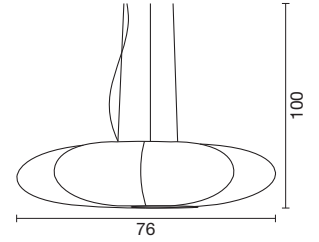

506

503

Art. 503 Sospensione
Suspension

Montatura 002
Frame

Ø 76cm.-H.105cm.
Ø 29"92-H.41"34
3x100W - E27

CE IP20 Kg.8,8

Art. 504 Plafoniera
Ceiling Lamp

Montatura 002
Frame

Ø 76cm.-H.25cm.
Ø 29"92-H.9"84
3x100W - E27

CE IP20 Kg.8,8

Art. 506 Piantana
Floor Lamp

Montatura 002
Frame

Ø 60cm.-H.165cm. max
Ø 23"62-H.64"96
3x100W - E27 dimmer

CE IP20 Kg.10,2

Disponibile in / Available in