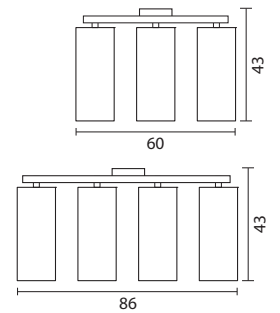

CE IP20 Kg.2,5

Art. 2435 Lume Tavolo

Art. 2436 Lume Tavolo  
Table Lamp

Vetro 011+023  
Glass  
Montatura 002  
Frame

Ø 11x11cm.-H.40cm.  
Ø 4"33x4"33-H.15"74  
1x100W - E27 Kg.3

Ø 11x11cm.-H.60cm.  
Ø 4"33x4"33-H.24"  
1x100W - E27 Kg.4,2

CE IP20

Art. 2437 Piantana  
Floor Lamp

Ø 11x11cm.-H.180cm.  
Ø 4"33x4"33-H.70"87  
1x250W - E27 dimmer

CE

Vetro 011+023  
Glass  
Montatura 002  
Frame

Art. 2438/3 Sospensione

Ø 60cm.-H.130cm.  
Ø 23"62-H.51"18 max  
3x100W - E27 Kg.8

Art. 2438/4 Sospensione  
Suspension

Ø 86cm.-H.130cm. max  
Ø 23"62-H.33"85 max  
4x100W - E27 Kg.10,4

CE

Vetro 011+023  
Glass  
Montatura 002  
Frame

Art. 2439/3 Plafoniera

Ø 60cm.-H.43cm.  
Ø 23"62-H.15"75  
3x100W - E27 Kg.8

Art. 2439/4 Plafoniera  
Ceiling Lamp

Ø 86cm.-H.43cm.  
Ø 33"85-H.15"75  
4x100W - E27 Kg.10,4

CE

Vetro 011+023  
Glass  
Montatura 002  
Frame