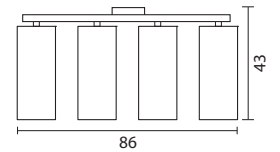

CE IP20 Kg.2,5

Art. 2435 Lume Tavolo

Art. 2436 Lume Tavolo  
Table Lamp

Vetro 011+023  
Glass  
Montatura 002  
Frame

Ø 11x11cm.-H.40cm.  
Ø 4"33x4"33-H.15"74  
1x100W - E27 Kg.3

Ø 11x11cm.-H.60cm.  
Ø 4"33x4"33-H.24"  
1x100W - E27 Kg.4,2

CE IP20

Art. 2437 Piantana  
Floor Lamp

Ø 11x11cm.-H.180cm.  
Ø 4"33x4"33-H.70"87  
1x250W - E27 dimmer

CE

Vetro 011+023  
Glass  
Montatura 002  
Frame

Art. 2438/3 Sospensione

Ø 60cm.-H.130cm.  
Ø 23"62-H.51"18 max  
3x100W - E27 Kg.8

Art. 2438/4 Sospensione  
Suspension

Ø 86cm.-H.130cm. max  
Ø 23"62-H.33"85 max  
4x100W - E27 Kg.10,4

CE

Vetro 011+023  
Glass  
Montatura 002  
Frame

Art. 2439/3 Plafoniera

Ø 60cm.-H.43cm.  
Ø 23"62-H.15"75  
3x100W - E27 Kg.8

Art. 2439/4 Plafoniera  
Ceiling Lamp

Ø 86cm.-H.43cm.  
Ø 33"85-H.15"75  
4x100W - E27 Kg.10,4

CE

Vetro 011+023  
Glass  
Montatura 002  
Frame