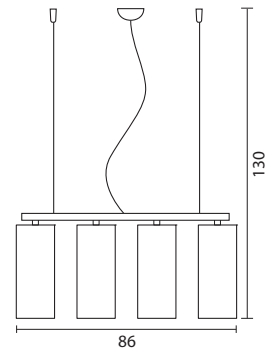

CE IP20 Kg.2,5

Art. 2435 Lume Tavolo

Art. 2436 Lume Tavolo  
Table Lamp

Vetro 011+023  
Glass  
Montatura 002  
Frame

Ø 11x11cm.-H.40cm.  
Ø 4"33x4"33-H.15"74  
1x100W - E27 Kg.3

Ø 11x11cm.-H.60cm.  
Ø 4"33x4"33-H.24"  
1x100W - E27 Kg.4,2

CE IP20

Art. 2437 Piantana  
Floor Lamp

Ø 11x11cm.-H.180cm.  
Ø 4"33x4"33-H.70"87  
1x250W - E27 dimmer

CE

Vetro 011+023  
Glass  
Montatura 002  
Frame

Art. 2438/3 Sospensione

Ø 60cm.-H.130cm.  
Ø 23"62-H.51"18 max  
3x100W - E27 Kg.8

Art. 2438/4 Sospensione  
Suspension

Ø 86cm.-H.130cm. max  
Ø 23"62-H.33"85 max  
4x100W - E27 Kg.10,4

CE

Vetro 011+023  
Glass  
Montatura 002  
Frame

Art. 2439/3 Plafoniera

Ø 60cm.-H.43cm.  
Ø 23"62-H.15"75  
3x100W - E27 Kg.8

Art. 2439/4 Plafoniera  
Ceiling Lamp

Ø 86cm.-H.43cm.  
Ø 33"85-H.15"75  
4x100W - E27 Kg.10,4

CE

Vetro 011+023  
Glass  
Montatura 002  
Frame