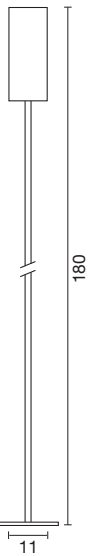

2435

2436

2437

Art. 2433 Sospensione  
Suspension

Vetro 011+023  
Glass  
Montatura 002  
Frame

Ø 11x11cm.-H.125 cm. max  
Ø 4"33x4"33-H.49"21 max  
1x100W - E27

CE IP20 Kg.2,5

Art. 2434 Plafoniera  
Ceiling lamp

Art. 2434/A Applique  
Wall Bracket

Vetro 011+023  
Glass  
Montatura 002  
Frame

Ø 11x11cm.-H.40cm.  
Ø 4"33x4"33-H.15"75  
1x100W - E27

Ø 11x11cm.-H.41cm.-Sp.14cm.  
Ø 4"33x4"33-H.16"14-D.5"51  
1x100W - E27

CE IP20 Kg.2,5

Art. 2435 Lume Tavolo

Art. 2436 Lume Tavolo  
Table Lamp

Vetro 011+023  
Glass  
Montatura 002  
Frame

Ø 11x11cm.-H.40cm.  
Ø 4"33x4"33-H.15"74  
1x100W - E27 Kg.3

Ø 11x11cm.-H.60cm.  
Ø 4"33x4"33-H.24"  
1x100W - E27 Kg.4,2

CE IP20

Art. 2437 Piantana  
Floor Lamp

Ø 11x11cm.-H.180cm.  
Ø 4"33x4"33-H.70"87  
1x250W - E27 dimmer

CE

Vetro 011+023  
Glass  
Montatura 002  
Frame

Art. 2438/3 Sospensione

Ø 60cm.-H.130cm.  
Ø 23"62-H.51"18 max  
3x100W - E27 Kg.8