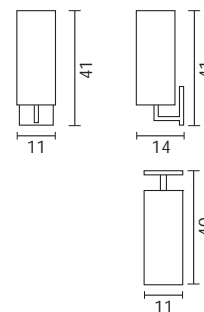

Art. 2434/A Applique  
Wall Bracket

Vetro 011+023  
Glass  
Montatura 002  
Frame

Ø 11x11cm.-H.40cm.  
Ø 4"33x4"33-H.15"75  
1x100W - E27

Ø 11x11cm.-H.41cm.-Sp.14cm.  
Ø 4"33x4"33-H.16"14-D.5"51  
1x100W - E27

CE IP20 Kg.2,5

Art. 2435 Lume Tavolo

Art. 2436 Lume Tavolo  
Table Lamp

Vetro 011+023  
Glass  
Montatura 002  
Frame

Ø 11x11cm.-H.40cm.  
Ø 4"33x4"33-H.15"74  
1x100W - E27 Kg.3

Ø 11x11cm.-H.60cm.  
Ø 4"33x4"33-H.24"  
1x100W - E27 Kg.4,2

CE IP20

Art. 2437 Piantana  
Floor Lamp

Ø 11x11cm.-H.180cm.  
Ø 4"33x4"33-H.70"87  
1x250W - E27 dimmer

CE

Vetro 011+023  
Glass  
Montatura 002  
Frame

Art. 2438/3 Sospensione

Ø 60cm.-H.130cm.  
Ø 23"62-H.51"18 max  
3x100W - E27 Kg.8

Art. 2439/4 Plafoniera  
Ceiling Lamp

Ø 86cm.-H.43cm.  
Ø 33"85-H.15"75  
4x100W - E27 Kg.10,4

CE

Vetro 011+023  
Glass  
Montatura 002  
Frame