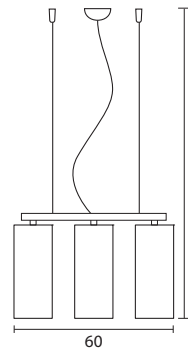

CE IP20 Kg.2,5

Art. 2435 Lume Tavolo

Art. 2436 Lume Tavolo  
Table Lamp

Vetro 011+023  
Glass  
Montatura 002  
Frame

Ø 11x11cm.-H.40cm.  
Ø 4"33x4"33-H.15"74  
1x100W - E27 Kg.3

Ø 11x11cm.-H.60cm.  
Ø 4"33x4"33-H.24"  
1x100W - E27 Kg.4,2

CE IP20

Art. 2437 Piantana  
Floor Lamp

Ø 11x11cm.-H.180cm.  
Ø 4"33x4"33-H.70"87  
1x250W - E27 dimmer

CE

Vetro 011+023  
Glass  
Montatura 002  
Frame

Art. 2438/3 Sospensione

Ø 60cm.-H.130cm.  
Ø 23"62-H.51"18 max  
3x100W - E27 Kg.8

Art. 2438/4 Sospensione  
Suspension

Ø 86cm.-H.130cm. max  
Ø 23"62-H.33"85 max  
4x100W - E27 Kg.10,4

CE

Vetro 011+023  
Glass  
Montatura 002  
Frame

Art. 2439/3 Plafoniera

Ø 60cm.-H.43cm.  
Ø 23"62-H.15"75  
3x100W - E27 Kg.8

Art. 2439/4 Plafoniera  
Ceiling Lamp

Ø 86cm.-H.43cm.  
Ø 33"85-H.15"75  
4x100W - E27 Kg.10,4

CE

Vetro 011+023  
Glass  
Montatura 002  
Frame