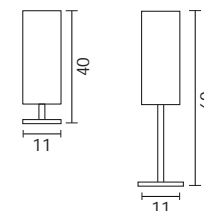

Art. 2434/A Applique  
Wall Bracket

Vetro 011+023  
Glass  
Montatura 002  
Frame

Ø 11x11cm.-H.40cm.  
Ø 4"33x4"33-H.15"75  
1x100W - E27

Ø 11x11cm.-H.41cm.-Sp.14cm.  
Ø 4"33x4"33-H.16"14-D.5"51  
1x100W - E27

CE IP20 Kg.2,5

Art. 2435 Lume Tavolo

Art. 2436 Lume Tavolo  
Table Lamp

Vetro 011+023  
Glass  
Montatura 002  
Frame

Ø 11x11cm.-H.40cm.  
Ø 4"33x4"33-H.15"74  
1x100W - E27 Kg.3

Ø 11x11cm.-H.60cm.  
Ø 4"33x4"33-H.24"  
1x100W - E27 Kg.4,2

CE IP20

Art. 2437 Piantana  
Floor Lamp

Ø 11x11cm.-H.180cm.  
Ø 4"33x4"33-H.70"87  
1x250W - E27 dimmer

CE

Vetro 011+023  
Glass  
Montatura 002  
Frame

Art. 2438/3 Sospensione

Ø 60cm.-H.130cm.  
Ø 23"62-H.51"18 max  
3x100W - E27 Kg.8

Art. 2439/4 Plafoniera  
Ceiling Lamp

Ø 86cm.-H.43cm.  
Ø 33"85-H.15"75  
4x100W - E27 Kg.10,4

CE

Vetro 011+023  
Glass  
Montatura 002  
Frame