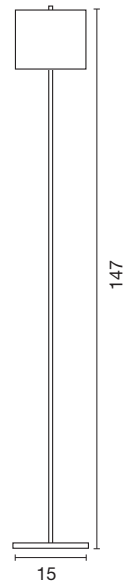

2716

2717

Art. 2716 Lampada  
Table Lamp

Montatura 003  
Frame

Ø 15cm.-H.30cm.  
Ø 5"90-H.11"81  
1x60W - E14

CE IP20 Kg.1,4

Art. 2717 Lampada  
Table Lamp

Montatura 003  
Frame

Ø 31cm.-H.62cm.  
Ø 12"20-H.24"41  
3x100W - E27

CE IP20 Kg.6,3

Art. 2718 Piantana  
Floor Lamp

Montatura 003  
Frame

Ø 31cm.-H.147cm.  
Ø 12"20-H.57"87  
1x150W - E27 dimmer

CE IP20 Kg.4

Disponibile in / Available in

011 bianco  
white

024 verde-bianco  
green-white

029 arancio-bianco  
orange-white

??? nero-giallo  
black-yellow

??? rosso-bianco  
red-white