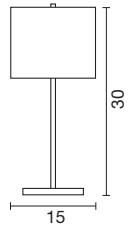

2716

2717

Art. 2716 Lampada  
Table Lamp

Montatura 003  
Frame

Ø 15cm.-H.30cm.  
Ø 5"90-H.11"81  
1x60W - E14

CE IP20 Kg.1,4

Art. 2717 Lampada  
Table Lamp

Montatura 003  
Frame

Ø 31cm.-H.62cm.  
Ø 12"20-H.24"41  
3x100W - E27

CE IP20 Kg.6,3

Art. 2718 Piantana  
Floor Lamp

Montatura 003  
Frame

Ø 31cm.-H.147cm.  
Ø 12"20-H.57"87  
1x150W - E27 dimmer

CE IP20 Kg.4

Disponibile in / Available in