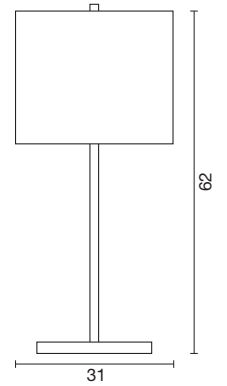

2716

2717

Art. 2716 Lampada  
Table Lamp

Montatura 003  
Frame

Ø 15cm.-H.30cm.  
Ø 5"90-H.11"81  
1x60W - E14

CE IP20 Kg.1,4

Art. 2717 Lampada  
Table Lamp

Montatura 003  
Frame

Ø 31cm.-H.62cm.  
Ø 12"20-H.24"41  
3x100W - E27

CE IP20 Kg.6,3

Art. 2718 Piantana  
Floor Lamp

Montatura 003  
Frame

Ø 31cm.-H.147cm.  
Ø 12"20-H.57"87  
1x150W - E27 dimmer

CE IP20 Kg.4

Disponibile in / Available in