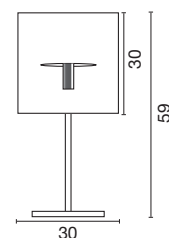

Art. 486 Lampada
Table Lamp

Vetro 011
Glass
Montatura 002
Frame

Ø 20cm.-H.35cm.
Ø 7"87-H.13"78
1x60 W - G9 

CE    IP20  Kg.1,4

Art. 487 Lampada
Table Lamp

Vetro 011
Glass
Montatura 002
Frame

Ø 30cm.-H.59cm.
Ø 11"81-H.23"24
100 W - E27 

CE    IP20  Kg.3,2

Art. 489 Piantana
Floor Lamp

Vetro 011
Glass
Montatura 002
Frame

Ø 28x23cm.-H.182cm.
Ø 11"02x9"06-H.71"65
250W - E27  dimmer

CE    IP20  Kg.4,9