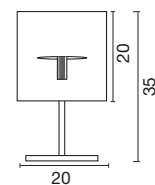

Art. 486 Lampada
Table Lamp

Vetro 011
Glass
Montatura 002
Frame

Ø 20cm.-H.35cm.
Ø 7"87-H.13"78
1x60 W - G9 

CE    IP20  Kg.1,4

Art. 487 Lampada
Table Lamp

Vetro 011
Glass
Montatura 002
Frame

Ø 30cm.-H.59cm.
Ø 11"81-H.23"24
100 W - E27 

CE    IP20  Kg.3,2

Art. 489 Piantana
Floor Lamp

Vetro 011
Glass
Montatura 002
Frame

Ø 28x23cm.-H.182cm.
Ø 11"02x9"06-H.71"65
250W - E27  dimmer

CE    IP20  Kg.4,9