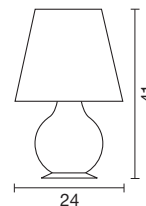

FOREVER
Design Sim

2704

2705

2706

Art. 2704 Lampada
Table Lamp

Montatura 003
Frame

Ø 24cm.-H.41cm.
Ø 9"44-H.16"14
100W - E27  + 40W - E14 

CE    IP20 Kg,2,9

Art. 2705 Lampada
Table Lamp

Montatura 003
Frame

Ø 34cm.-H.55cm.
Ø 13"38-H.21"65
100W - E27  + 40W - E14 

CE    IP20 Kg,4,5

Art. 2706 Lampada
Table Lamp

Montatura 003
Frame

Ø 41cm.-H.72cm.
Ø 16"14-H.28"34
100W - E27  + 40W - E14 