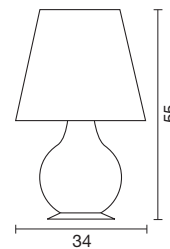

FOREVER
Design Sim

2704

2705

2706

Art. 2704 Lampada
Table Lamp

Montatura 003
Frame

Ø 24cm.-H.41cm.
Ø 9"44-H.16"14
100W - E27  + 40W - E14 

CE    IP20 Kg,2,9

Art. 2705 Lampada
Table Lamp

Montatura 003
Frame

Ø 34cm.-H.55cm.
Ø 13"38-H.21"65
100W - E27  + 40W - E14 

CE    IP20 Kg,4,5

Art. 2706 Lampada
Table Lamp

Montatura 003
Frame

Ø 41cm.-H.72cm.
Ø 16"14-H.28"34
100W - E27  + 40W - E14 