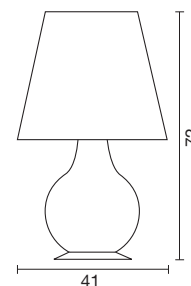

Disponibile in / Available in

011 bianco
white

015 verde
green

024 ambra
amber

029 rosso
red