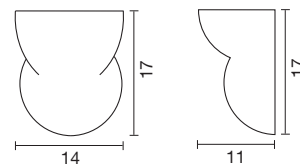

Ø 46cm.-H.70cm.
Ø 18"11-H.27"56
2x100W - E27 

CE   IP20  Kg.10,4

Disponibile in / Available in

 011 bianco
white

 018 nero
black

 024 ambr
amber

 029 rosso
red

 031 arancio
orange

Art. 2726 Piantana
Floor Lamp

Montatura 002
Frame

Ø 46X25cm.-H.176cm.
Ø 18"11x9"84-H.69"29
2x100W - E27 dimmer

CE IP20 Kg.13

Art. 2728 Lampada
Table Lamp

Montatura 002
Frame

Ø 14cm.-H.23cm.
Ø 5"51-H.9"06
60W - G9

CE IP20 Kg.1,1

Art. 2729 Applique
Wall bracket

Montatura 002
Frame

Ø 14cm.-H.17cm.-Sp.11cm.
Ø 5"51-H.6"69-D.4"33
60W - G9

CE IP20 Kg.0,6

Disponibile in / Available in

011 bianco
white

018 nero
black