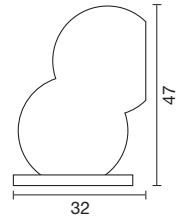

Ø 32cm.-H.47cm.
Ø 12"60-H.18"50
1x100W - E27 

CE   IP20  Kg.5,3

Art. 2724 Lampada
Table Lamp

Montatura 002
Frame

Ø 50cm.-H.55cm.
Ø 19"69-H.21"65
2x60W - G9 

CE   IP20  Kg.9

Art. 2725 Lampada
Table Lamp

Montatura 002
Frame

Ø 46cm.-H.70cm.
Ø 18"11-H.27"56
2x100W - E27 

CE   IP20  Kg.10,4

Disponibile in / Available in

 011 bianco
white

 018 nero
black

 024 ambr
amber

 029 rosso
red

 031 arancio
orange

CE IP20 Kg.1,1

Art. 2729 Applique
Wall bracket

Montatura 002
Frame

Ø 14cm.-H.17cm.-Sp.11cm.
Ø 5"51-H.6"69-D.4"33
60W - G9

CE IP20 Kg.0,6

Disponibile in / Available in

011 bianco
white

018 nero
black