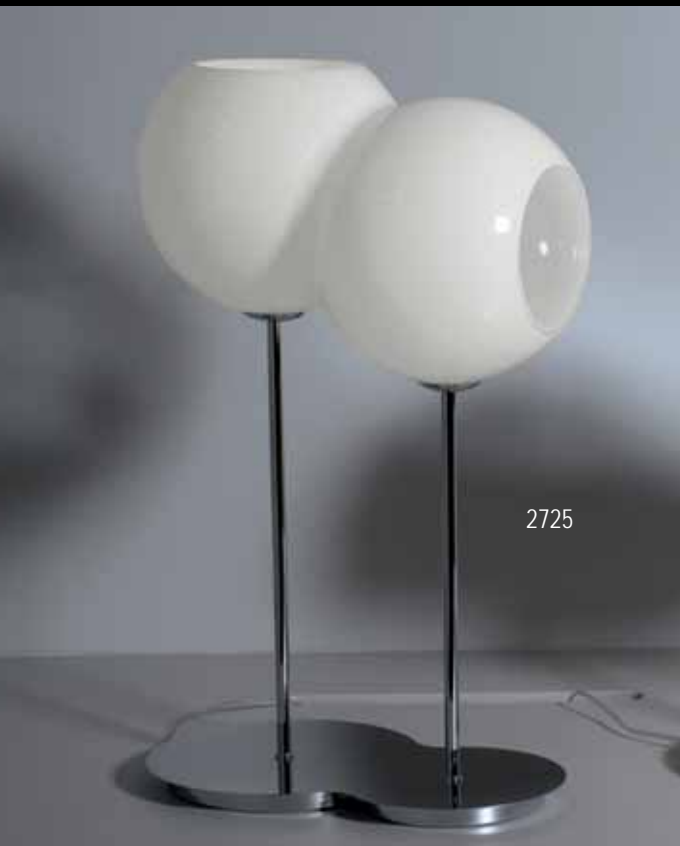

2723

2722

2726

2725

2724

2728

Art. 2723 Lampada
Table Lamp

Montatura 002
Frame

Ø 32cm.-H.47cm.
Ø 12"60-H.18"50
1x100W - E27 

CE   IP20  Kg.5,3

Art. 2724 Lampada
Table Lamp

Montatura 002
Frame

Ø 50cm.-H.55cm.
Ø 19"69-H.21"65
2x60W - G9 

CE   IP20  Kg.9

Art. 2725 Lampada
Table Lamp

Montatura 002
Frame

Ø 46cm.-H.70cm.
Ø 18"11-H.27"56
2x100W - E27 

CE   IP20  Kg.10,4

Disponibile in / Available in

 011 bianco
white

 018 nero
black

 024 ambr
amber

 029 rosso
red

 031 arancio
orange

CE IP20 Kg.1,1

Art. 2729 Applique
Wall bracket

Montatura 002
Frame

Ø 14cm.-H.17cm.-Sp.11cm.
Ø 5"51-H.6"69-D.4"33
60W - G9

CE IP20 Kg.0,6

Disponibile in / Available in

011 bianco
white

018 nero
black