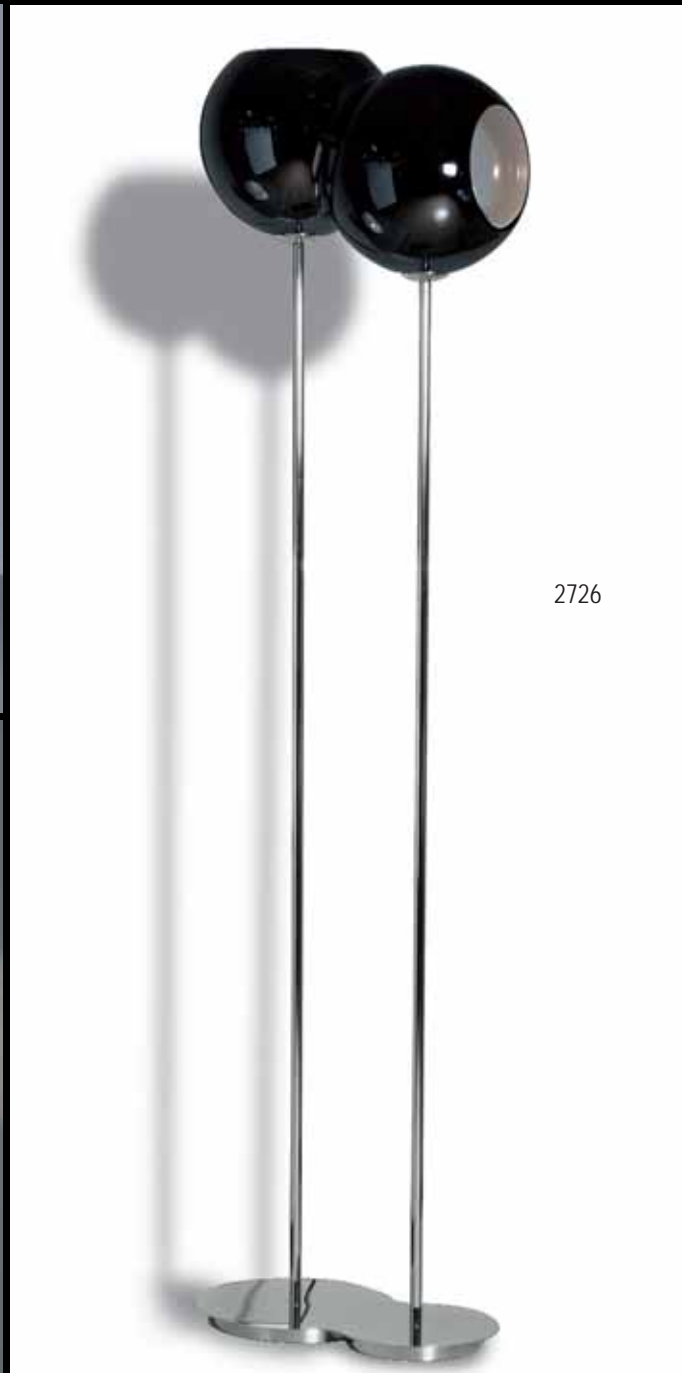

2723

2722

2726

2725

2724

2728

Art. 2723 Lampada
Table Lamp

Montatura 002
Frame

Ø 32cm.-H.47cm.
Ø 12"60-H.18"50
1x100W - E27 

CE   IP20  Kg.5,3

Art. 2724 Lampada
Table Lamp

Montatura 002
Frame

Ø 50cm.-H.55cm.
Ø 19"69-H.21"65
2x60W - G9 

CE   IP20  Kg.9

Art. 2725 Lampada
Table Lamp

Montatura 002
Frame

Ø 46cm.-H.70cm.
Ø 18"11-H.27"56
2x100W - E27 

CE   IP20  Kg.10,4

Disponibile in / Available in

 011 bianco
white

 018 nero
black

 024 ambr
amber

 029 rosso
red

 031 arancio
orange

CE IP20 Kg.1,1

Art. 2729 Applique
Wall bracket

Montatura 002
Frame

Ø 14cm.-H.17cm.-Sp.11cm.
Ø 5"51-H.6"69-D.4"33
60W - G9

CE IP20 Kg.0,6

Disponibile in / Available in

011 bianco
white

018 nero
black