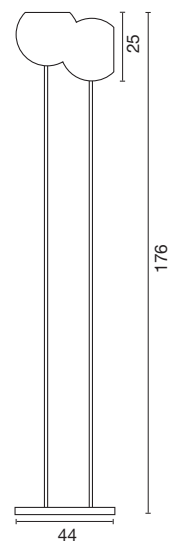

Ø 32cm.-H.47cm.
Ø 12"60-H.18"50
1x100W - E27 

CE   IP20  Kg.5,3

Art. 2724 Lampada
Table Lamp

Montatura 002
Frame

Ø 50cm.-H.55cm.
Ø 19"69-H.21"65
2x60W - G9 

CE   IP20  Kg.9

Art. 2725 Lampada
Table Lamp

Montatura 002
Frame

Ø 46cm.-H.70cm.
Ø 18"11-H.27"56
2x100W - E27 

CE   IP20  Kg.10,4

Disponibile in / Available in

 011 bianco
white

 018 nero
black

 024 ambr
amber

 029 rosso
red

 031 arancio
orange

Art. 2726 Piantana
Floor Lamp

Montatura 002
Frame

Ø 46X25cm.-H.176cm.
Ø 18"11x9"84-H.69"29
2x100W - E27 dimmer

CE IP20 Kg.13

Art. 2728 Lampada
Table Lamp

Montatura 002
Frame

Ø 14cm.-H.23cm.
Ø 5"51-H.9"06
60W - G9

CE IP20 Kg.1,1

Art. 2729 Applique
Wall bracket

Montatura 002
Frame

Ø 14cm.-H.17cm.-Sp.11cm.
Ø 5"51-H.6"69-D.4"33
60W - G9

CE IP20 Kg.0,6

Disponibile in / Available in

011 bianco
white

018 nero
black