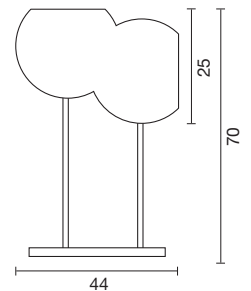

Ø 32cm.-H.47cm.
Ø 12"60-H.18"50
1x100W - E27 

CE   IP20  Kg.5,3

Art. 2724 Lampada
Table Lamp

Montatura 002
Frame

Ø 50cm.-H.55cm.
Ø 19"69-H.21"65
2x60W - G9 

CE   IP20  Kg.9

Art. 2725 Lampada
Table Lamp

Montatura 002
Frame

Ø 46cm.-H.70cm.
Ø 18"11-H.27"56
2x100W - E27 

CE   IP20  Kg.10,4

Disponibile in / Available in

 011 bianco
white

 018 nero
black

 024 ambr
amber

 029 rosso
red

 031 arancio
orange

Art. 2726 Piantana
Floor Lamp

Montatura 002
Frame

Ø 46X25cm.-H.176cm.
Ø 18"11x9"84-H.69"29
2x100W - E27 dimmer

CE IP20 Kg.13

Art. 2728 Lampada
Table Lamp

Montatura 002
Frame

Ø 14cm.-H.23cm.
Ø 5"51-H.9"06
60W - G9

CE IP20 Kg.1,1

Art. 2729 Applique
Wall bracket

Montatura 002
Frame

Ø 14cm.-H.17cm.-Sp.11cm.
Ø 5"51-H.6"69-D.4"33
60W - G9

CE IP20 Kg.0,6

Disponibile in / Available in

011 bianco
white

018 nero
black