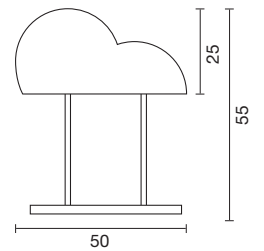

Ø 32cm.-H.47cm.
Ø 12"60-H.18"50
1x100W - E27 

CE   IP20  Kg.5,3

Art. 2724 Lampada
Table Lamp

Montatura 002
Frame

Ø 50cm.-H.55cm.
Ø 19"69-H.21"65
2x60W - G9 

CE   IP20  Kg.9

Art. 2725 Lampada
Table Lamp

Montatura 002
Frame

Ø 46cm.-H.70cm.
Ø 18"11-H.27"56
2x100W - E27 

CE   IP20  Kg.10,4

Disponibile in / Available in

 011 bianco
white

 018 nero
black

 024 ambr
amber

 029 rosso
red

 031 arancio
orange

Art. 2726 Piantana
Floor Lamp

Montatura 002
Frame

Ø 46X25cm.-H.176cm.
Ø 18"11x9"84-H.69"29
2x100W - E27 dimmer

CE IP20 Kg.13

Art. 2728 Lampada
Table Lamp

Montatura 002
Frame

Ø 14cm.-H.23cm.
Ø 5"51-H.9"06
60W - G9

CE IP20 Kg.1,1

Art. 2729 Applique
Wall bracket

Montatura 002
Frame

Ø 14cm.-H.17cm.-Sp.11cm.
Ø 5"51-H.6"69-D.4"33
60W - G9

CE IP20 Kg.0,6

Disponibile in / Available in

011 bianco
white

018 nero
black