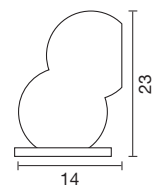

Ø 32cm.-H.47cm.
Ø 12"60-H.18"50
1x100W - E27 

CE   IP20  Kg.5,3

Art. 2724 Lampada
Table Lamp

Montatura 002
Frame

Ø 50cm.-H.55cm.
Ø 19"69-H.21"65
2x60W - G9 

CE   IP20  Kg.9

Art. 2725 Lampada
Table Lamp

Montatura 002
Frame

Ø 46cm.-H.70cm.
Ø 18"11-H.27"56
2x100W - E27 

CE   IP20  Kg.10,4

Disponibile in / Available in

 011 bianco
white

 018 nero
black

 024 ambr
amber

 029 rosso
red

 031 arancio
orange

Art. 2726 Piantana
Floor Lamp

Montatura 002
Frame

Ø 46X25cm.-H.176cm.
Ø 18"11x9"84-H.69"29
2x100W - E27 dimmer

CE IP20 Kg.13

Art. 2728 Lampada
Table Lamp

Montatura 002
Frame

Ø 14cm.-H.23cm.
Ø 5"51-H.9"06
60W - G9

CE IP20 Kg.1,1

Art. 2729 Applique
Wall bracket

Montatura 002
Frame

Ø 14cm.-H.17cm.-Sp.11cm.
Ø 5"51-H.6"69-D.4"33
60W - G9

CE IP20 Kg.0,6

Disponibile in / Available in

011 bianco
white

018 nero
black