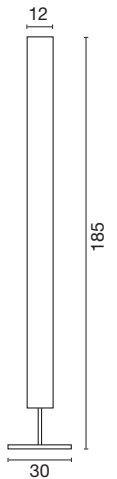

0579

Art. 576 Plafoniera  
Ceiling Lamp

120x12cm.-H.110cm.  
47"24x4"72-H.43"30  
2x54W - T5  Kg.6

Art. 0577 Plafoniera  
Ceiling Lamp

170x12cm.-H.110cm.  
66"93x4"72-H.43"30  
2x80W - T5  Kg.9

Montatura 002  
Frame

CE     IP20

Art. 578 Lampada  
Table Lamp

Ø 12cm.-H.65cm.  
Ø4"72-H.25"59  
2x24W - T5 

Montatura 002  
Frame

CE     IP20 Kg.5,5

Art. 579 Piantana  
Floor Lamp

Ø 12cm.-H.185cm.  
Ø4"72-H.72"83  
2x80W - T5  doppia accensione

Montatura 002  
Frame

CE     IP20 Kg.14

Disponibile in / Available in

 011 bianco  
white