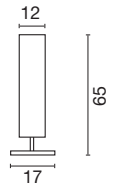

0579

Art. 576 Plafoniera  
Ceiling Lamp

120x12cm.-H.110cm.  
47"24x4"72-H.43"30  
2x54W - T5  Kg.6

Art. 0577 Plafoniera  
Ceiling Lamp

170x12cm.-H.110cm.  
66"93x4"72-H.43"30  
2x80W - T5  Kg.9

Montatura 002  
Frame

CE     IP20

Art. 578 Lampada  
Table Lamp

Ø 12cm.-H.65cm.  
Ø4"72-H.25"59  
2x24W - T5 

Montatura 002  
Frame

CE     IP20 Kg.5,5

Art. 579 Piantana  
Floor Lamp

Ø 12cm.-H.185cm.  
Ø4"72-H.72"83  
2x80W - T5  doppia accensione

Montatura 002  
Frame

CE     IP20 Kg.14

Disponibile in / Available in

 011 bianco  
white