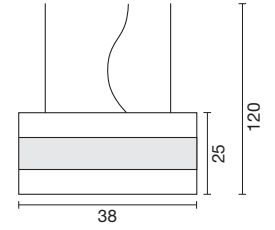

534

Art. 533

Art. 534 Sospensione
SuspensionMontatura 002
FrameL.38cm.-H.25cm.
Ø 14"96-H.9"84
1x100W - E27 CE   IP20  Kg.2.5L.76cm.-H.25cm.
Ø 29"92-H.9"84
3x100W - E27 CE   IP20  Kg.6

Disponibile in / Available in