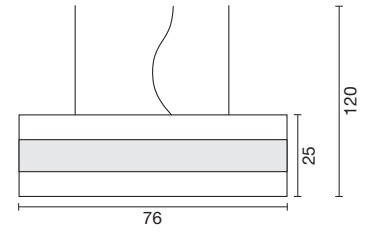

534

Art. 533

Art. 534 Sospensione
SuspensionMontatura 002
FrameL.38cm.-H.25cm.
Ø 14"96-H.9"84
1x100W - E27 CE   IP20  Kg.2.5L.76cm.-H.25cm.
Ø 29"92-H.9"84
3x100W - E27 CE   IP20  Kg.6

Disponibile in / Available in