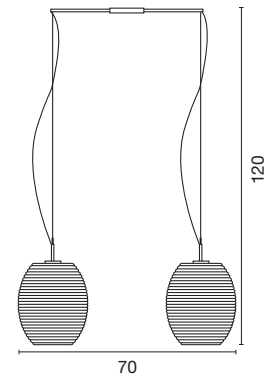

Montatura 002

Frame

Legno 074-075-076

Wood

Ø 21cm.-H.120cm. max-dist.min 44cm./max 200 cm.
Ø 8"27-H.47"24 max-dist.min17"32/max 78"74
2x100W - E27

CE ES IP20 Kg.2,8

Art. 2472 Sospensione
Suspension

Montatura 002

Frame

Legno 074-075-076

Wood

L.80cm.-H.120cm. max
L.31"49-H.47"24
2x100W - E27

CE ES IP20 Kg.3

Disponibile in / Available in

011 bianco
white

023 trasparen.
transp.

Wood

Ø 70cm.-H.120cm. max
Ø 27"56-H.47"24 max
2x100W - E27 

CE    IP20  Kg.2,8

Art. 2473/3 Sospensione
Suspension

Montatura 002

Frame

Legno 074-075-076

Wood

Ø 70cm.-H.120cm. max
Ø 27"56-H.47"24 max
3x100W - E27 

CE    IP20  Kg.4

Art. 2474 Applique
Wall bracket

Montatura 002

Frame

Legno 074-075-076

Wood

Ø 21cm.-H.35cm.-Sp.22cm.
Ø 8"27-H.13"78-D.8"66
1x100W - E27 