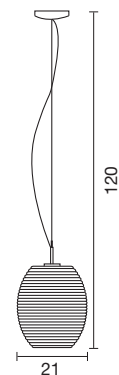

Art. 2470 Sospensione
Suspension

Montatura 002

Frame

Legno 074-075-076

Wood

Ø 21cm.-H.120cm. max
Ø 8"27-H.47"24 max
1x100W - E27

CE ES IP20 Kg.1,3

Art. 2471 Sospensione
Suspension

Montatura 002

Frame

Legno 074-075-076

Wood

Ø 21cm.-H.120cm. max-dist.min 44cm./max 200 cm.
Ø 8"27-H.47"24 max-dist.min17"32/max 78"74
2x100W - E27

CE ES IP20 Kg.2,8

Art. 2472 Sospensione
Suspension

Montatura 002

Frame

Legno 074-075-076

Wood

L.80cm.-H.120cm. max
L.31"49-H.47"24
2x100W - E27

CE ES IP20 Kg.3

Disponibile in / Available in

011 bianco
white

023 trasparen.
transp.

Wood

Ø 70cm.-H.120cm. max
Ø 27"56-H.47"24 max
2x100W - E27 

CE    IP20  Kg.2,8

Art. 2473/3 Sospensione
Suspension

Montatura 002

Frame

Legno 074-075-076

Wood