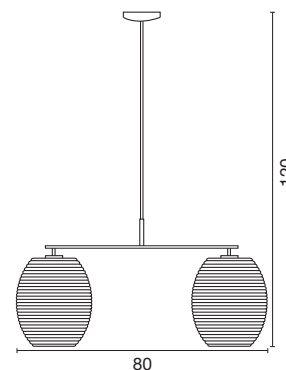

Art. 2470 Sospensione
Suspension

Montatura 002

Frame

Legno 074-075-076

Wood

Ø 21cm.-H.120cm. max
Ø 8"27-H.47"24 max
1x100W - E27

CE ES IP20 Kg.1,3

Art. 2471 Sospensione
Suspension

Montatura 002

Frame

Legno 074-075-076

Wood

Ø 21cm.-H.120cm. max-dist.min 44cm./max 200 cm.
Ø 8"27-H.47"24 max-dist.min17"32/max 78"74
2x100W - E27

CE ES IP20 Kg.2,8

Art. 2472 Sospensione
Suspension

Montatura 002

Frame

Legno 074-075-076

Wood

L.80cm.-H.120cm. max
L.31"49-H.47"24
2x100W - E27

CE ES IP20 Kg.3

Disponibile in / Available in

011 bianco
white

023 trasparen.
transp.

Wood

Ø 70cm.-H.120cm. max
Ø 27"56-H.47"24 max
2x100W - E27 

CE    IP20  Kg.2,8

Art. 2473/3 Sospensione
Suspension

Montatura 002

Frame

Legno 074-075-076

Wood