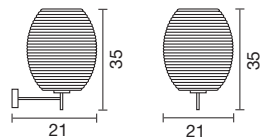

Disponibile in / Available in

011 bianco
white

023 trasparen.
transp.

060 marrone
brown

015 verde
green

029 rosso
red

031 arancione
orange