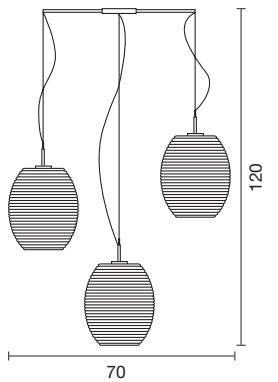

Frame

Legno 074-075-076

Wood

L.80cm.-H.120cm. max
L.31"49-H.47"24
2x100W - E27

CE ES IP20 Kg.3

Disponibile in / Available in

011 bianco
white

023 trasparen.
transp.

Wood

Ø 70cm.-H.120cm. max
Ø 27"56-H.47"24 max
2x100W - E27 

CE    IP20  Kg.2,8

Art. 2473/3 Sospensione
Suspension

Montatura 002

Frame

Legno 074-075-076

Wood

Ø 70cm.-H.120cm. max
Ø 27"56-H.47"24 max
3x100W - E27 

CE    IP20  Kg.4

Art. 2474 Applique
Wall bracket

Montatura 002

Frame

Legno 074-075-076

Wood

Ø 21cm.-H.35cm.-Sp.22cm.
Ø 8"27-H.13"78-D.8"66
1x100W - E27 