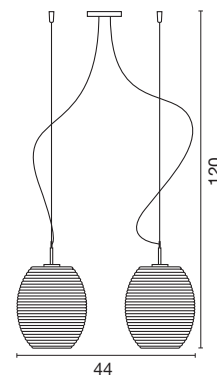

Art. 2470 Sospensione
Suspension

Montatura 002

Frame

Legno 074-075-076

Wood

Ø 21cm.-H.120cm. max
Ø 8"27-H.47"24 max
1x100W - E27

CE ES IP20 Kg.1,3

Art. 2471 Sospensione
Suspension

Montatura 002

Frame

Legno 074-075-076

Wood

Ø 21cm.-H.120cm. max-dist.min 44cm./max 200 cm.
Ø 8"27-H.47"24 max-dist.min17"32/max 78"74
2x100W - E27

CE ES IP20 Kg.2,8

Art. 2472 Sospensione
Suspension

Montatura 002

Frame

Legno 074-075-076

Wood

L.80cm.-H.120cm. max
L.31"49-H.47"24
2x100W - E27

CE ES IP20 Kg.3

Disponibile in / Available in

011 bianco
white

023 trasparen.
transp.

Wood

Ø 70cm.-H.120cm. max
Ø 27"56-H.47"24 max
2x100W - E27 

CE    IP20  Kg.2,8

Art. 2473/3 Sospensione
Suspension

Montatura 002

Frame

Legno 074-075-076

Wood