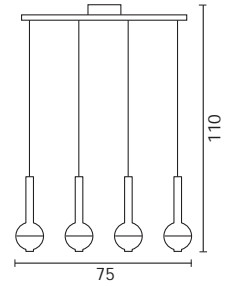

Montatura 002
Frame

L.75cm.-H.110cm. max
L.29"52-H.43"30 max
4x60W - G9

CE IP20 Kg.2,2

Montatura 002
Frame

L.100cm.-H.110cm. max
L.39"37-H.43"30 max
5x60W - G9

CE IP20 Kg.2,6

Montatura 002
Frame

Ø 10cm.-H.30cm.
Ø 3"93-H.11"81
60W - G9

CE IP20 Kg.0,4

Disponibile in / Available in

- 023 trasp.
  transp.
- 011 bianco
  white
- 030 grigio
  grey
- 024 giallo
  yellow
- 031 arancione
  orange
- 029 rosso
  red
- 013 blu
  blue
- 015 verde
  green