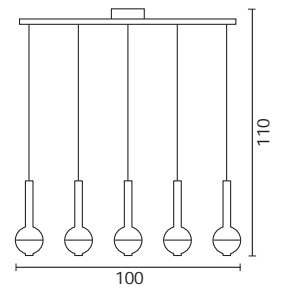

CE IP20 Kg.2,2

Art. 2481/5 Sospensione
Suspension

Montatura 002
Frame

L.100cm.-H.110cm. max
L.39"37-H.43"30 max
5x60W - G9

CE IP20 Kg.2,6

Art. 2482 Plafoniera
Ceiling Lamp

Montatura 002
Frame

Ø 10cm.-H.30cm.
Ø 3"93-H.11"81
60W - G9