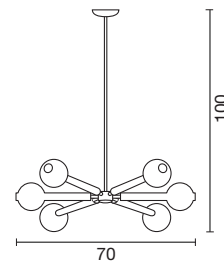

L.60cm.-H.35cm.
 Ø 23"62-H.13"77 max
 3x60W - G9  Kg.1,6

Art. 2483/4

L.75cm.-H.35cm.
 Ø 29"52-H.13"77
 4x60W - G9  Kg.2,2

Art. 2483/5 Plafoniera
 Ceiling Lamp

L.100cm.-H.35cm.
 Ø 29"52-H.13"77
 5x60W - G9  Kg.2,6

Montatura 002
 Frame

CE    IP20

Art. 2484 Plafoniera
 Ceiling Lamp

Ø 19x19cm.-H.35cm.
 L.7"48x7"48-H.13"77
 4x60W - G9 

Montatura 002
 Frame

CE    IP20 Kg.20,6

Art. 2485 Sospensione
 Suspension

L.19x19cm.-H.110cm. max
 L.7"48x7"48-H.43"30 max
 4x60W - G9 

Montatura 002
 Frame

CE    IP20 Kg.20,6

Disponibile in / Available in

Art. 2487/6 Lampadario
Suspension

Ø 70cm.-H.100cm.
Ø 27"55-H.39"37
6x60W - G9

CE IP20 Kg.2,5

Montatura 002
Frame

Art. 2488

Ø 10cm.-H.30cm.
Ø 3"93-H.11"81
60W - G9

CE IP20 Kg.0,7

Art. 2489 Lampada
Table Lamp

Montatura 002
Frame

Ø 10cm.-H.49cm.
Ø 3"93-H.19"29
60W - G9

CE IP20 Kg.0,9

Art. 2490 Piantana
Floor Lamp

Ø 10cm.-H.180cm. max
Ø 3"93-H.70"86 max
1x75W - G9