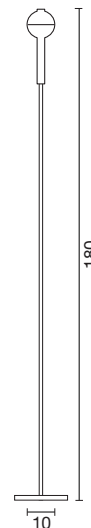

Ø 70cm.-H.100cm.
Ø 27"55-H.39"37
6x60W - G9

CE IP20 Kg.2,5

Montatura 002
Frame

Art. 2488

Ø 10cm.-H.30cm.
Ø 3"93-H.11"81
60W - G9

CE IP20 Kg.0,7

Montatura 002
Frame

Ø 10cm.-H.49cm.
Ø 3"93-H.19"29
60W - G9

CE IP20 Kg.0,9

Ø 10cm.-H.180cm. max
Ø 3"93-H.70"86 max
1x75W - G9

CE IP20 Kg.3,1

Disponibile in / Available in