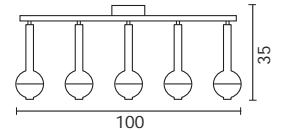

L.60cm.-H.35cm.
 Ø 23"62-H.13"77 max
 3x60W - G9  Kg.1,6

Art. 2483/4

L.75cm.-H.35cm.
 Ø 29"52-H.13"77
 4x60W - G9  Kg.2,2

Art. 2483/5 Plafoniera
 Ceiling Lamp

L.100cm.-H.35cm.
 Ø 29"52-H.13"77
 5x60W - G9  Kg.2,6