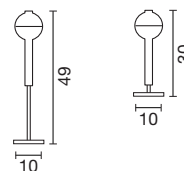

L.60cm.-H.35cm.
 Ø 23"62-H.13"77 max
 3x60W - G9  Kg.1,6

Art. 2483/4

L.75cm.-H.35cm.
 Ø 29"52-H.13"77
 4x60W - G9  Kg.2,2

Art. 2483/5 Plafoniera
 Ceiling Lamp

L.100cm.-H.35cm.
 Ø 29"52-H.13"77
 5x60W - G9  Kg.2,6

Montatura 002
 Frame

CE    IP20

Art. 2484 Plafoniera
 Ceiling Lamp

Ø 19x19cm.-H.35cm.
 L.7"48x7"48-H.13"77
 4x60W - G9 

Montatura 002
 Frame

CE    IP20 Kg.20,6

Art. 2485 Sospensione
 Suspension

L.19x19cm.-H.110cm. max
 L.7"48x7"48-H.43"30 max
 4x60W - G9 

Montatura 002
 Frame

CE    IP20 Kg.20,6

Disponibile in / Available in

Art. 2487/6 Lampadario
Suspension

Ø 70cm.-H.100cm.
Ø 27"55-H.39"37
6x60W - G9

CE IP20 Kg.2,5

Montatura 002
Frame

Art. 2488

Ø 10cm.-H.30cm.
Ø 3"93-H.11"81
60W - G9

CE IP20 Kg.0,7

Art. 2489 Lampada
Table Lamp

Montatura 002
Frame

Ø 10cm.-H.49cm.
Ø 3"93-H.19"29
60W - G9

CE IP20 Kg.0,9

Art. 2490 Piantana
Floor Lamp

Ø 10cm.-H.180cm. max
Ø 3"93-H.70"86 max
1x75W - G9