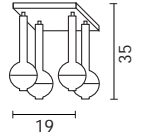

Ø 10cm.-H.110cm. max ca.
Ø 3"93-H.43"30 approx.
60W - G9

CE IP20 Kg.0,4

Art. 2480/3 Sospensione
Suspension

Montatura 002
Frame

Ø 15cm.-H.110cm. max ca.
Ø 5"90-H.43"30 approx.
3x60W - G9

CE IP20 Kg.1,4

Art. 2481/3 Sospensione
Suspension

L.60cm.-H.35cm.
 Ø 23"62-H.13"77 max
 3x60W - G9  Kg.1,6

Art. 2483/4

L.75cm.-H.35cm.
 Ø 29"52-H.13"77
 4x60W - G9  Kg.2,2

Art. 2483/5 Plafoniera
 Ceiling Lamp

L.100cm.-H.35cm.
 Ø 29"52-H.13"77
 5x60W - G9  Kg.2,6

Montatura 002
 Frame

CE    IP20

Art. 2484 Plafoniera
 Ceiling Lamp

Ø 19x19cm.-H.35cm.
 L.7"48x7"48-H.13"77
 4x60W - G9 

Montatura 002
 Frame

CE    IP20 Kg.20,6

Art. 2485 Sospensione
 Suspension

L.19x19cm.-H.110cm. max
 L.7"48x7"48-H.43"30 max
 4x60W - G9 

Ø 10cm.-H.30cm.
Ø 3"93-H.11"81
60W - G9

CE IP20 Kg.0,7

Art. 2489 Lampada
Table Lamp

Montatura 002
Frame

Ø 10cm.-H.49cm.
Ø 3"93-H.19"29
60W - G9

CE IP20 Kg.0,9

Art. 2490 Piantana
Floor Lamp

Ø 10cm.-H.180cm. max
Ø 3"93-H.70"86 max
1x75W - G9