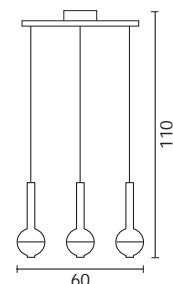

Ø 10cm.-H.110cm. max ca.
Ø 3"93-H.43"30 approx.
60W - G9

CE IP20 Kg.0,4

Art. 2480/3 Sospensione
Suspension

Montatura 002
Frame

Ø 15cm.-H.110cm. max ca.
Ø 5"90-H.43"30 approx.
3x60W - G9

CE IP20 Kg.1,4

Art. 2481/3 Sospensione
Suspension

Montatura 002
Frame

L.60cm.-H.110cm. max
L.23"62-H.43"30 max
3x60W - G9

CE IP20 Kg.1,4

Disponibile in / Available in

Art. 2481/4 Sospensione
Suspension

Montatura 002
Frame

L.75cm.-H.110cm. max
L.29"52-H.43"30 max
4x60W - G9

L.60cm.-H.35cm.
 Ø 23"62-H.13"77 max
 3x60W - G9  Kg.1,6

Art. 2483/4

L.75cm.-H.35cm.
 Ø 29"52-H.13"77
 4x60W - G9  Kg.2,2

Art. 2483/5 Plafoniera
 Ceiling Lamp

L.100cm.-H.35cm.
 Ø 29"52-H.13"77
 5x60W - G9  Kg.2,6

Ø 10cm.-H.30cm.
Ø 3"93-H.11"81
60W - G9

CE IP20 Kg.0,7

Art. 2489 Lampada
Table Lamp

Montatura 002
Frame

Ø 10cm.-H.49cm.
Ø 3"93-H.19"29
60W - G9

CE IP20 Kg.0,9

Art. 2490 Piantana
Floor Lamp

Ø 10cm.-H.180cm. max
Ø 3"93-H.70"86 max
1x75W - G9