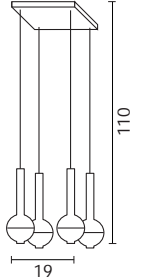

L.60cm.-H.35cm.
 Ø 23"62-H.13"77 max
 3x60W - G9  Kg.1,6

Art. 2483/4

L.75cm.-H.35cm.
 Ø 29"52-H.13"77
 4x60W - G9  Kg.2,2

Art. 2483/5 Plafoniera
 Ceiling Lamp

L.100cm.-H.35cm.
 Ø 29"52-H.13"77
 5x60W - G9  Kg.2,6

Montatura 002
 Frame

CE    IP20

Art. 2484 Plafoniera
 Ceiling Lamp

Ø 19x19cm.-H.35cm.
 L.7"48x7"48-H.13"77
 4x60W - G9 

Montatura 002
 Frame

CE    IP20 Kg.20,6

Art. 2485 Sospensione
 Suspension

L.19x19cm.-H.110cm. max
 L.7"48x7"48-H.43"30 max
 4x60W - G9 

Montatura 002
 Frame

CE    IP20 Kg.20,6

Disponibile in / Available in

Art. 2487/6 Lampadario
Suspension

Ø 70cm.-H.100cm.
Ø 27"55-H.39"37
6x60W - G9

CE IP20 Kg.2,5

Montatura 002
Frame

Art. 2488

Ø 10cm.-H.30cm.
Ø 3"93-H.11"81
60W - G9

CE IP20 Kg.0,7

Art. 2489 Lampada
Table Lamp

Montatura 002
Frame

Ø 10cm.-H.49cm.
Ø 3"93-H.19"29
60W - G9

CE IP20 Kg.0,9

Art. 2490 Piantana
Floor Lamp

Ø 10cm.-H.180cm. max
Ø 3"93-H.70"86 max
1x75W - G9