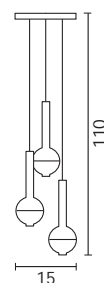

Ø 10cm.-H.110cm. max ca.
Ø 3"93-H.43"30 approx.
60W - G9

CE IP20 Kg.0,4

Art. 2480/3 Sospensione
Suspension

Montatura 002
Frame

Ø 15cm.-H.110cm. max ca.
Ø 5"90-H.43"30 approx.
3x60W - G9

CE IP20 Kg.1,4

Art. 2481/3 Sospensione
Suspension

Montatura 002
Frame

L.60cm.-H.110cm. max
L.23"62-H.43"30 max
3x60W - G9

CE IP20 Kg.1,4

Disponibile in / Available in

Art. 2481/4 Sospensione
Suspension

Montatura 002
Frame

L.75cm.-H.110cm. max
L.29"52-H.43"30 max
4x60W - G9

L.60cm.-H.35cm.
 Ø 23"62-H.13"77 max
 3x60W - G9  Kg.1,6

Art. 2483/4

L.75cm.-H.35cm.
 Ø 29"52-H.13"77
 4x60W - G9  Kg.2,2

Art. 2483/5 Plafoniera
 Ceiling Lamp

L.100cm.-H.35cm.
 Ø 29"52-H.13"77
 5x60W - G9  Kg.2,6

Ø 10cm.-H.30cm.
Ø 3"93-H.11"81
60W - G9

CE IP20 Kg.0,7

Art. 2489 Lampada
Table Lamp

Montatura 002
Frame

Ø 10cm.-H.49cm.
Ø 3"93-H.19"29
60W - G9

CE IP20 Kg.0,9

Art. 2490 Piantana
Floor Lamp

Ø 10cm.-H.180cm. max
Ø 3"93-H.70"86 max
1x75W - G9