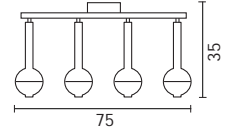

L.60cm.-H.35cm.
 Ø 23"62-H.13"77 max
 3x60W - G9  Kg.1,6

Art. 2483/4

L.75cm.-H.35cm.
 Ø 29"52-H.13"77
 4x60W - G9  Kg.2,2

Art. 2483/5 Plafoniera
 Ceiling Lamp

L.100cm.-H.35cm.
 Ø 29"52-H.13"77
 5x60W - G9  Kg.2,6