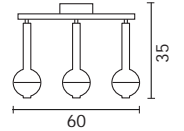

L.60cm.-H.35cm.
 Ø 23"62-H.13"77 max
 3x60W - G9  Kg.1,6

Art. 2483/4

L.75cm.-H.35cm.
 Ø 29"52-H.13"77
 4x60W - G9  Kg.2,2

Art. 2483/5 Plafoniera
 Ceiling Lamp

L.100cm.-H.35cm.
 Ø 29"52-H.13"77
 5x60W - G9  Kg.2,6