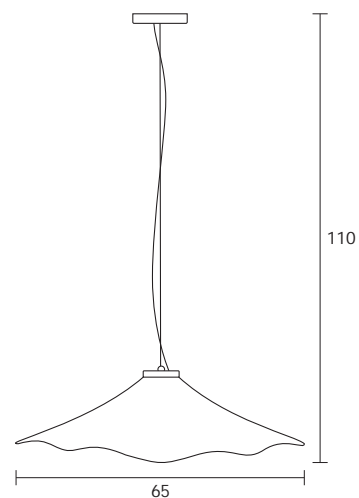

2614

2615

Art. 2614 Sospensione  
Suspension

Vetro 011  
Glass  
Montatura 002-006  
Frame

Ø 60cm.-H.110cm.  
Ø 23"62-H.43"31  
1x100W - E27 

CE     IP20 Kg.20,6

Art. 2615 Sospensione  
Suspension

Vetro 011  
Glass  
Montatura 002-006  
Frame

Ø 65cm.-H.110cm.  
Ø 25"59-H.43"31  
1x100W - E27 

CE     IP20 Kg.20,6

Art. 2616 Applique  
Wall Lamp

Vetro 011  
Glass  
Montatura 002-006  
Frame

Ø 36cm.-H.23cm.-Sp.17cm.  
Ø 14"17-H.9"05-D.6"69  
2x60W - E14 

CE     IP20 Kg.20,6