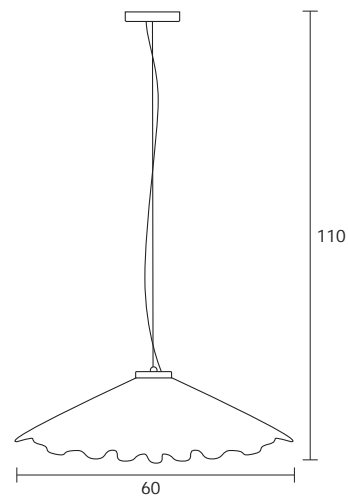

2614

2615

Art. 2614 Sospensione  
Suspension

Vetro 011  
Glass  
Montatura 002-006  
Frame

Ø 60cm.-H.110cm.  
Ø 23"62-H.43"31  
1x100W - E27 

CE     IP20 Kg.20,6

Art. 2615 Sospensione  
Suspension

Vetro 011  
Glass  
Montatura 002-006  
Frame

Ø 65cm.-H.110cm.  
Ø 25"59-H.43"31  
1x100W - E27 

CE     IP20 Kg.20,6

Art. 2616 Applique  
Wall Lamp

Vetro 011  
Glass  
Montatura 002-006  
Frame

Ø 36cm.-H.23cm.-Sp.17cm.  
Ø 14"17-H.9"05-D.6"69  
2x60W - E14 